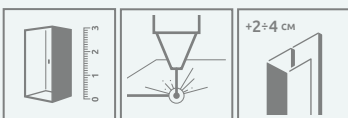

Premium Plus DWJ

Даний виріб доступний
в кольорах фурнітури:

01 Хром

Premium Plus DWJ + Doros D

Двері універсальні. Можливий правосторонній та лівосторонній монтаж.

Модель	Ширина ніші (X)	Висота (H)	ПРОЗОРЕ СКЛО	КОЛІР СКЛА	
			№ арт.	Фабрік № арт.	Коричневе № арт.
DWJ 95	925-965	1900	33304-01-01N	-	-
DWJ 100	975-1015	1900	33303-01-01N	33303-01-06N	33303-01-08N
DWJ 105	1025-1065	1900	33305-01-01N	-	-
DWJ 110	1075-1115	1900	33302-01-01N	33302-01-06N	-
DWJ 115	1125-1165	1900	33306-01-01N	-	-
DWJ 120	1175-1215	1900	33313-01-01N	33313-01-06N	33313-01-08N
DWJ 130	1275-1315	1900	33333-01-01N	33333-01-06N	-
DWJ 140	1375-1415	1900	33323-01-01N	33323-01-06N	33323-01-08N
DWJ 150	1475-1515	1900	33343-01-01N	33343-01-06N	-

ТЕХНІЧНІ МАЛЮНКИ

Модель	X	C	D	H
DWJ 95	925-965	392-412	345	1900
DWJ 100	975-1015	442-462	395	1900
DWJ 105	1025-1065	442-462	395	1900
DWJ 110	1075-1115	492-512	445	1900
DWJ 115	1125-1165	492-512	445	1900
DWJ 120	1175-1215	542-562	495	1900
DWJ 130	1275-1315	542-562	495	1900
DWJ 140	1375-1415	642-662	595	1900
DWJ 150	1475-1515	642-662	595	1900

ДОДАТКОВІ ОПЦІЇ

НА ЗАМОВЛЕННЯ
стор. 6

ДРУК/ГРАВІЮ-
ВАННЯ НА СКЛІ
стор. 26/30

+2÷4 см
РОЗШИРЮВАЛЬ-
НІ ПРОФІЛІ
стор. 21

Розширювальні профілі	№ арт.
Профіль П-подібний +2 см – для розширення дверей зі сторони стіни	P01-130190001
Профіль П-подібний +4 см – для розширення дверей зі сторони стіни	P01-131190001
Профіль П-подібний +2 см – для монтажу зі сторони магнітного ущільнювача	P01-126190001
Профіль П-подібний +4 см – для монтажу зі сторони магнітного ущільнювача	P01-127190001

МОДЕЛЬНИЙ РЯД

Розміри вказані в мм