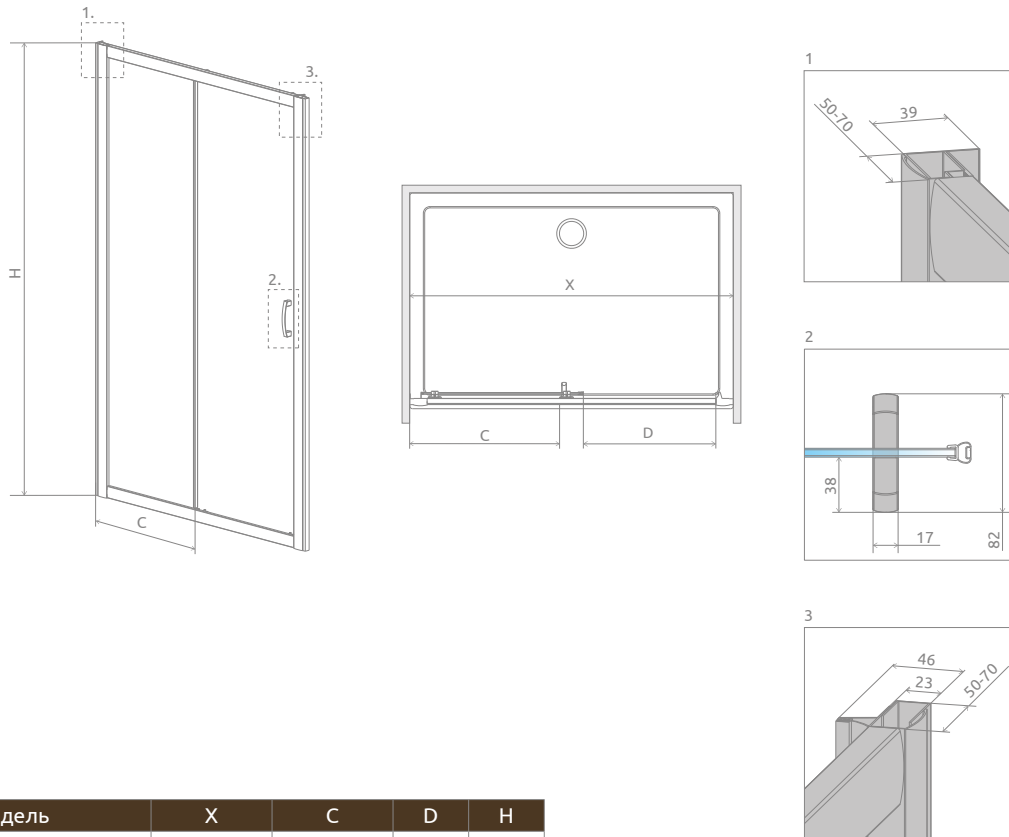

Premium Plus DWJ

Даний виріб доступний
в кольорах фурнітури:

01 Хром

Premium Plus DWJ + Doros D

Двері універсальні. Можливий правосторонній та лівосторонній монтаж.

Модель	Ширина ніші (X)	Висота (H)	ПРОЗОРЕ СКЛО	КОЛІР СКЛА	
			№ арт.	Фабрік № арт.	Коричневе № арт.
DWJ 95	925-965	1900	33304-01-01N	-	-
DWJ 100	975-1015	1900	33303-01-01N	33303-01-06N	33303-01-08N
DWJ 105	1025-1065	1900	33305-01-01N	-	-
DWJ 110	1075-1115	1900	33302-01-01N	33302-01-06N	-
DWJ 115	1125-1165	1900	33306-01-01N	-	-
DWJ 120	1175-1215	1900	33313-01-01N	33313-01-06N	33313-01-08N
DWJ 130	1275-1315	1900	33333-01-01N	33333-01-06N	-
DWJ 140	1375-1415	1900	33323-01-01N	33323-01-06N	33323-01-08N
DWJ 150	1475-1515	1900	33343-01-01N	33343-01-06N	-

ТЕХНІЧНІ МАЛЮНКИ

Модель	X	C	D	H
DWJ 95	925-965	392-412	345	1900
DWJ 100	975-1015	442-462	395	1900
DWJ 105	1025-1065	442-462	395	1900
DWJ 110	1075-1115	492-512	445	1900
DWJ 115	1125-1165	492-512	445	1900
DWJ 120	1175-1215	542-562	495	1900
DWJ 130	1275-1315	542-562	495	1900
DWJ 140	1375-1415	642-662	595	1900
DWJ 150	1475-1515	642-662	595	1900

ДОДАТКОВІ ОПЦІЇ

НА ЗАМОВЛЕННЯ
стор. 6

ДРУК/ГРАВІЮ-
ВАННЯ НА СКЛІ
стор. 26/30

+2÷4 см
РОЗШИРЮВАЛЬ-
НІ ПРОФІЛІ
стор. 21

Розширювальні профілі	№ арт.
Профіль П-подібний +2 см – для розширення дверей зі сторони стіни	P01-130190001
Профіль П-подібний +4 см – для розширення дверей зі сторони стіни	P01-131190001
Профіль П-подібний +2 см – для монтажу зі сторони магнітного ущільнювача	P01-126190001
Профіль П-подібний +4 см – для монтажу зі сторони магнітного ущільнювача	P01-127190001

МОДЕЛЬНИЙ РЯД

Розміри вказані в мм