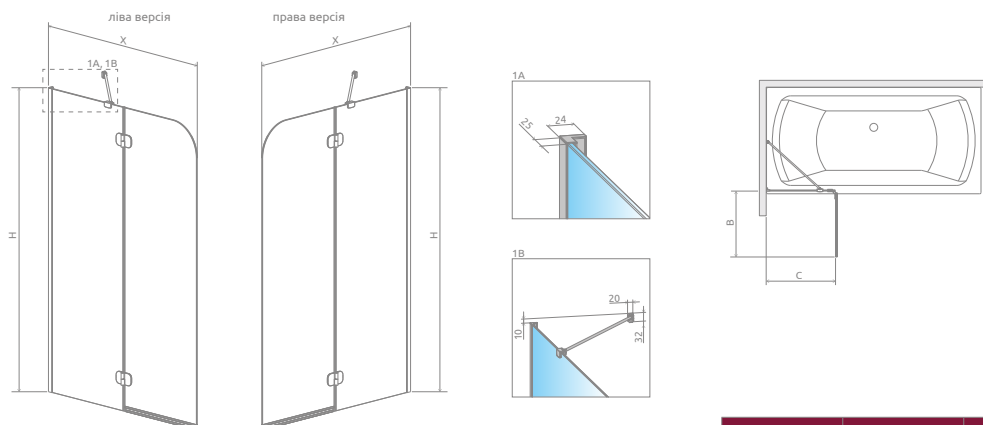

ТЕХНІЧНІ МАЛЮНКИ

Модель	X	B	C	H
PND II 100	995-1010	496	516-531	1500
PND II 120	1195-1210	496	716-731	1500