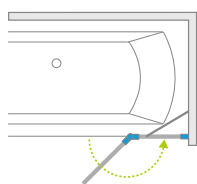

## ДОДАТКОВІ ОПЦІЇ

Даний виріб доступний  
в кольорах фурнітури:

01 Хром

Модель	Ширина (X)	Висота (H)	ПРОЗОРЕ СКЛО
			№ арт.
PND II 100 L	995-1010	1500	12011202-101L
PND II 100 R	995-1010	1500	12011202-101R
PND II 120 L	1195-1210	1500	12011203-101L
PND II 120 R	1195-1210	1500	12011203-101R