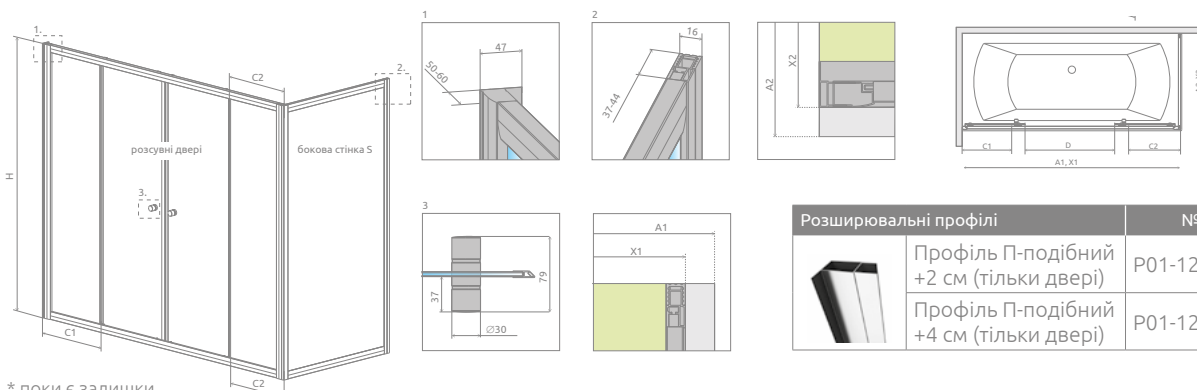

ТЕХНІЧНІ МАЛЮНКИ

Розширювальні профілі	№ арт.
Профіль П-подібний +2 см (тільки двері)	P01-120150001
Профіль П-подібний +4 см (тільки двері)	P01-121150001

* поки є залишки
Розміри вказані в мм