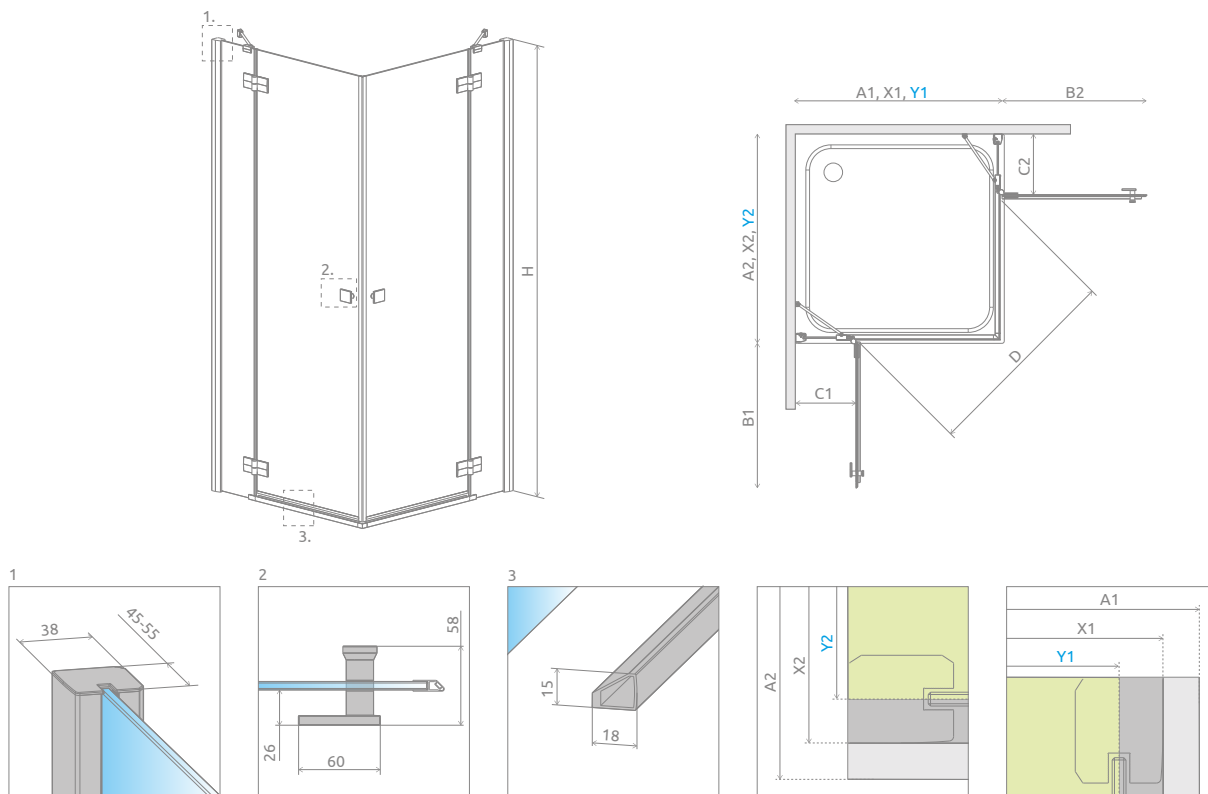

ТЕХНИЧЕСКИЕ РИСУНКИ