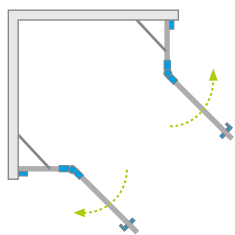

# Almatea KDD\*

Данное изделие доступно  
в цвете фурнитуры:

01 Хром

Almatea KDD + Delos C

Модель	Ширина (A1×A2)	Размер к оси стекла (Y1×Y2)	Высота (H)	ПРОЗРАЧНОЕ СТЕКЛО	ЦВЕТ СТЕКЛА		
				№ арт.	Графитовое № арт.	Коричневое № арт.	Интимато № арт.
KDD 75L×90R	750×900	721-731×871-881	1950	32185-01-01N	32185-01-05N	—	—
KDD 80L×80R	800×800	771-781×771-781	1950	32162-01-01N	32162-01-05N	32162-01-08N	32162-01-12N
KDD 80L×90R	800×900	771-781×871-881	1950	32187-01-01N	32187-01-05N	32187-01-08N	32187-01-12N
KDD 80L×100R	800×1000	771-781×971-981	1950	32181-01-01N	32181-01-05N	32181-01-08N	32181-01-12N
KDD 90L×75R	900×750	871-881×721-731	1950	32184-01-01N	32184-01-05N	—	—
KDD 90L×80R	900×800	871-881×771-781	1950	32186-01-01N	32186-01-05N	32186-01-08N	32186-01-12N
KDD 90L×90R	900×900	871-881×871-881	1950	32152-01-01N	32152-01-05N	32152-01-08N	32152-01-12N
KDD 90L×100R	900×1000	871-881×971-981	1950	32183-01-01N	32183-01-05N	32183-01-08N	32183-01-12N
KDD 100L×80R	1000×800	971-981×771-781	1950	32180-01-01N	32180-01-05N	32180-01-08N	32180-01-12N
KDD 100L×90R	1000×900	971-981×871-881	1950	32182-01-01N	32182-01-05N	32182-01-08N	32182-01-12N
KDD 100L×100R	1000×1000	971-981×971-981	1950	32172-01-01N	32172-01-05N	32172-01-08N	32172-01-12N