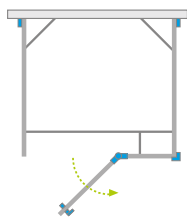

Almatea KDJ+S*

Данное изделие доступно
в цвете фурнитуры:

01 Хром

Almatea KDJ+S + Argos D

Модель	Ширина (A1×A2)	Размер к оси стекла (Y1×Y2)	Высота (H)	ПРОЗРАЧНОЕ СТЕКЛО	
				№ арт.	
KDJ+S 80 door L×80×80	800×800	742×773-783	1950	31532-01-01L1	
				31532-01-01L2	
KDJ+S 80 door R ×80×80	800×800	742×773-783	1950	31532-01-01R1	
				31532-01-01R2	
KDJ+S 80 door L×90×90	800×900	742×873-883	1950	31555-01-01L1	
				31555-01-01L2	
KDJ+S 80 door R ×90×90	800×900	742×873-883	1950	31555-01-01R1	
				31555-01-01R2	
KDJ+S 90 door L×80×80	900×800	842×773-783	1950	31556-01-01L1	
				31556-01-01L2	
KDJ+S 90 door R ×80×80	900×800	842×773-783	1950	31556-01-01R1	
				31556-01-01R2	
KDJ+S 90 door L×90×90	900×900	842×873-883	1950	31522-01-01L1	
				31522-01-01L2	
KDJ+S 90 door R ×90×90	900×900	842×873-883	1950	31522-01-01R1	
				31522-01-01R2	
KDJ+S 100 door L×80×80	1000×800	942×773-783	1950	31552-01-01L1	
				31552-01-01L2	
KDJ+S 100 door R ×80×80	1000×800	942×773-783	1950	31552-01-01R1	
				31552-01-01R2	
KDJ+S 100 door L×90×90	1000×900	942×873-883	1950	31554-01-01L1	
				31554-01-01L2	
KDJ+S 100 door R ×90×90	1000×900	942×873-883	1950	31554-01-01R1	
				31554-01-01R2	
KDJ+S 120 door L×80×80	1200×800	1142×773-783	1950	31542-01-01L1	
				31542-01-01L2	
KDJ+S 120 door R ×80×80	1200×800	1142×773-783	1950	31542-01-01R1	
				31542-01-01R2	
KDJ+S 120 door L×90×90	1200×900	1142×873-883	1950	31553-01-01L1	
				31553-01-01L2	
KDJ+S 120 door R×90×90	1200×900	1142×873-883	1950	31553-01-01R1	
				31553-01-01R2	