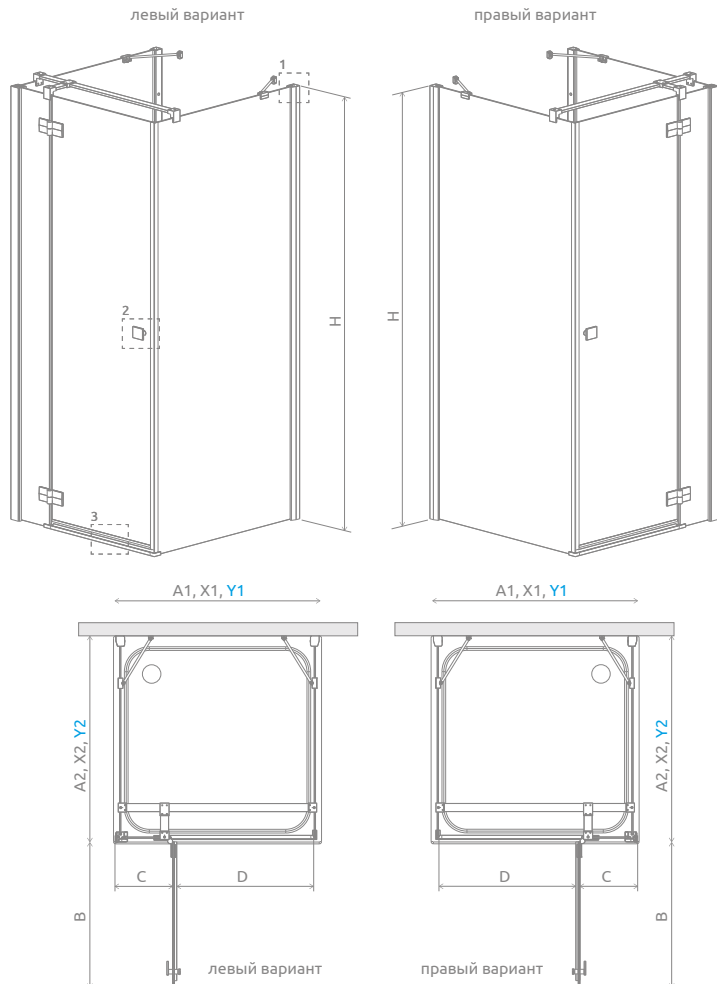

ТЕХНИЧЕСКИЕ РИСУНКИ