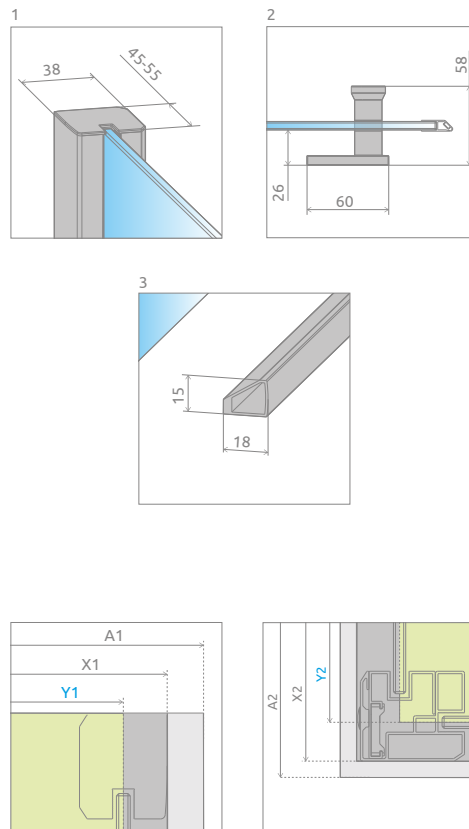

ТЕХНИЧЕСКИЕ РИСУНКИ