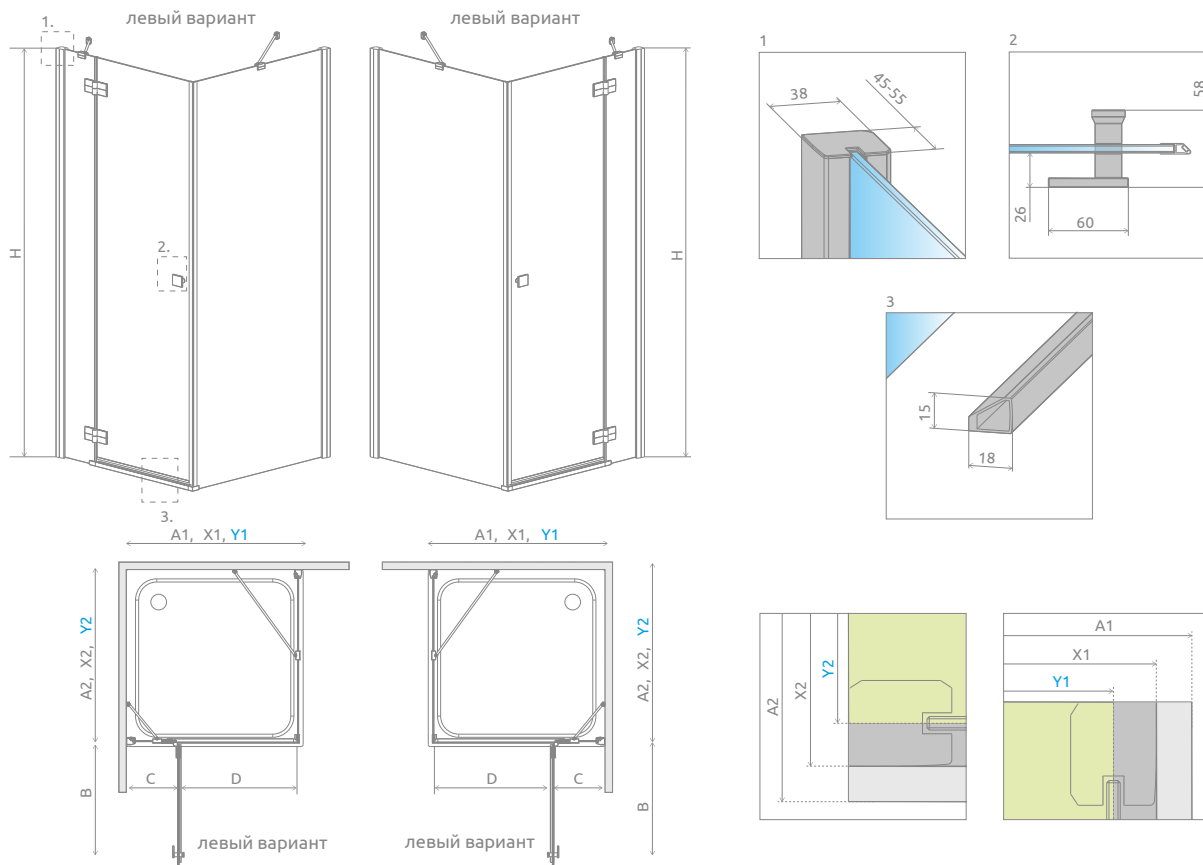

ТЕХНИЧЕСКИЕ РИСУНКИ