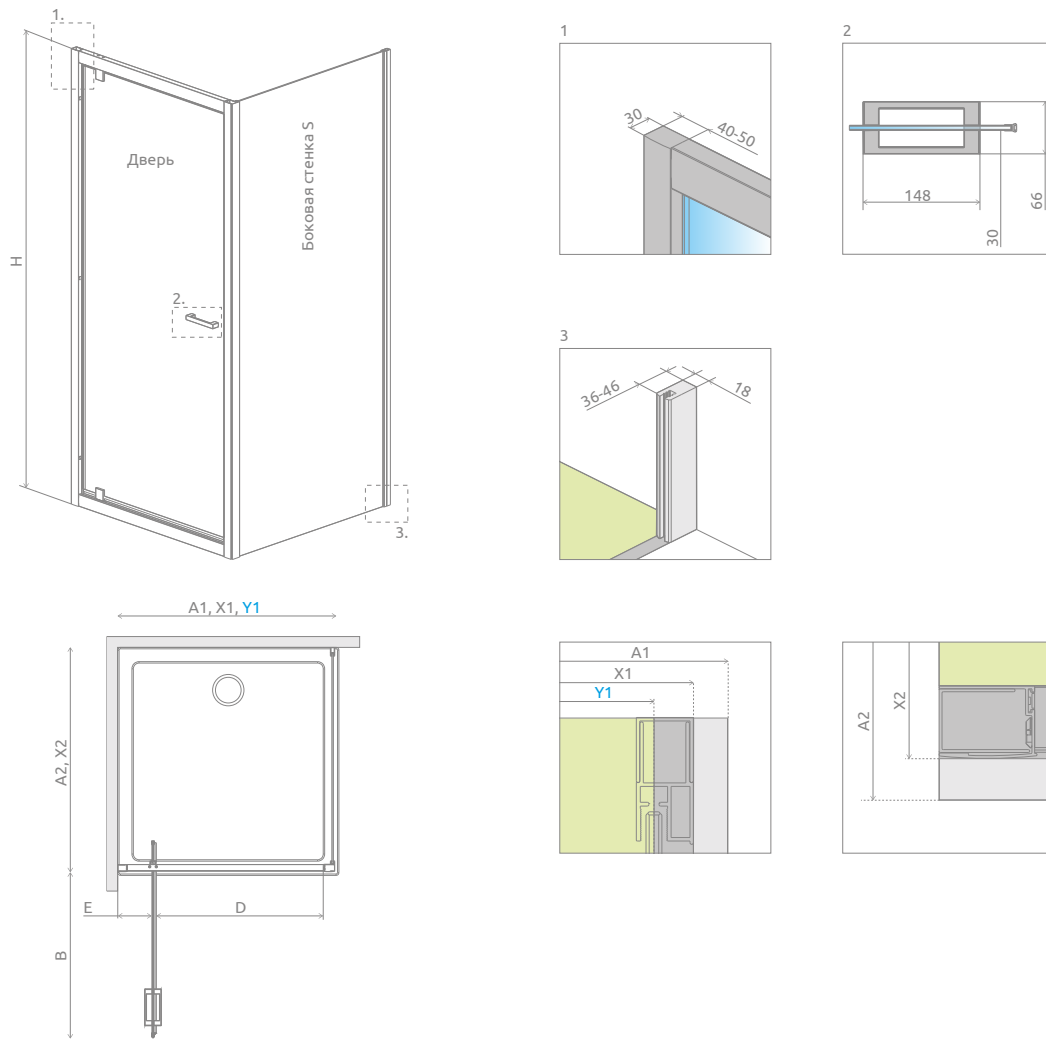

Twist DW+S

Данное изделие доступно
в цвете фурнитуры:

01 Хром

Twist DW+S + Argos C

В заказе надо указать 2 номера артикулов: двери кабины и боковой стенки. При оформлении заказа, пожалуйста, указывайте все номера артикулов. Кабина универсальная. Можно устанавливать как левую, так и правую версию.

ДВЕРЬ

Модель	Ширина (A1)	Размер к оси стекла (Y1)	Высота (H)	ПРОЗРАЧНОЕ СТЕКЛО
				№ арт.
DW 70	700	678-688	1900	382000-01
DW 80	800	778-788	1900	382001-01
DW 90	900	878-888	1900	382002-01
DW 100	1000	978-988	1900	382003-01

БОКОВАЯ СТЕНКА

Модель	Ширина (A2)	Высота (H)	ПРОЗРАЧНОЕ СТЕКЛО
			№ арт.
S 70	700	1900	382009-01
S 75	750	1900	382010-01
S 80	800	1900	382011-01
S 90	900	1900	382012-01
S 100	1000	1900	382013-01

ТЕХНИЧЕСКИЕ РИСУНКИ

Боковая стенка	A2	X2
S 70	700	690-700
S 75	750	740-750
S 80	800	790-800
S 90	900	890-900
S 100	1000	990-1000

ДОПОЛНИТЕЛЬНЫЕ ОПЦИИ

Расширительные профили	№ арт.
 Профиль П-образный +2 см – для расширения двери со стороны стены	P01-141190001
 Профиль П-образный +4 см – для расширения двери со стороны стены	P01-142190001