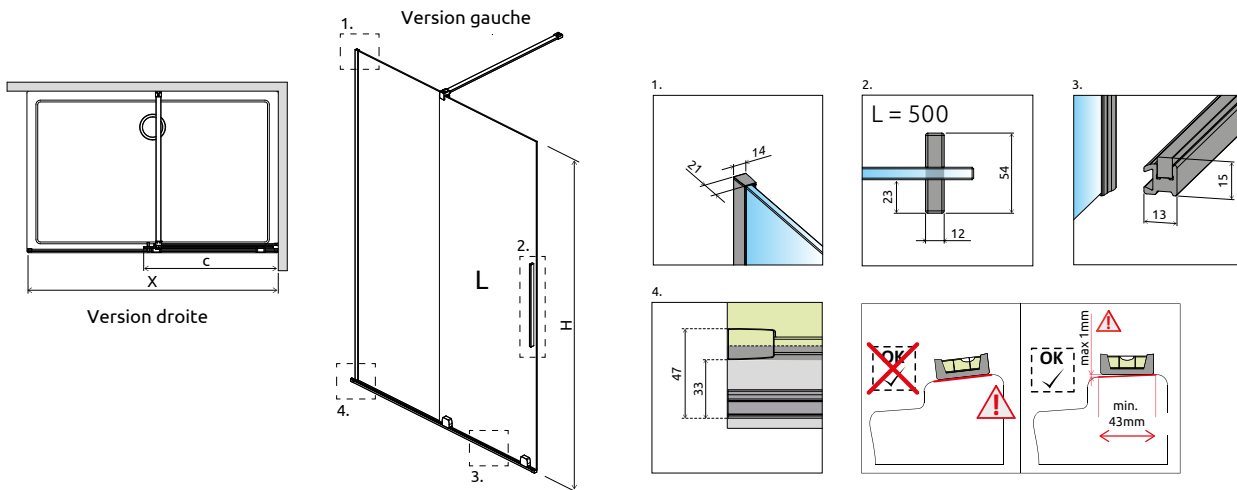

Chrome	01
	Gold	09
	Black	54
	Brushed Nickel	91
	Brushed GunMetal	92
	Brushed Copper	93
	Brushed Gold	99

OPTIONS

2 ARTICLES : PAROI FRONTALE + PORTE COULISSANTE

Remplacer **XX** par le **code couleur**
Remplacer **Y** par **L** (Version gauche) ou **R** (Version droite)

ARTICLE 1: PAROI FRONTALE (universelle G/D et pour toutes les couleurs)

Modèle	Dimensions	Article	PRIX
80	79-80	10110394-01	
90	89-90	10110444-01	
100	99-100	10110494-01	
110	109-110	10110544-01	
120	119-120	10110594-01	
130	129-130	10110644-01	
140	139-140	10110694-01	
150	149-150	10110744-01	
160	159-160	10110794-01	

ARTICLE 2: PORTE COULISSANTE

Modèle	Dimensions	Article	PRIX		
			Chrome	Noir	Autres
80	79-80	10106438-XX-01Y			
90	89-90	10106488-XX-01Y			
100	99-100	10106538-XX-01Y			
110	109-110	10106588-XX-01Y			
120	119-120	10106638-XX-01Y			
130	129-130	10106688-XX-01Y			
140	139-140	10106738-XX-01Y			
150	149-150	10106788-XX-01Y			
160	159-160	10106838-XX-01Y			

NAVIGATION : PAROIS FIXES (WALK-IN)