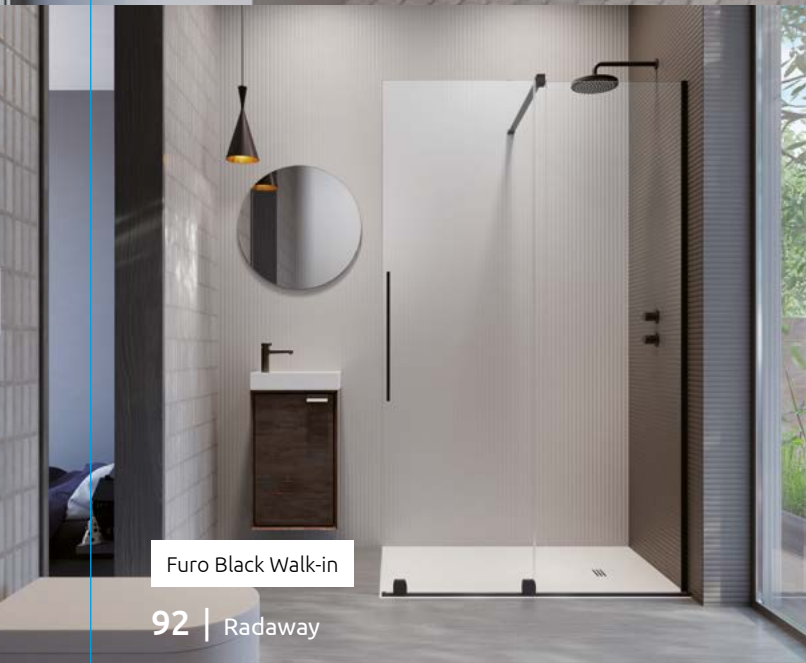

Furo Brushed Copper Walk-in

Furo Brushed Gold Walk-in

Furo Brushed Nickel Walk-in

Furo Brushed GunMetal Walk-in

Furo Walk-in

Furo Black Walk-in

Furo Gold Walk-in

	Chrome	01
	Gold	09
	Black	54
	Brushed Nickel	91
	Brushed GunMetal	92
	Brushed Copper	93
	Brushed Gold	99

OPTIONS

**2 ARTICLES : PAROI FRONTALE + PORTE COULISSANTE**

Remplacer **XX** par le **code couleur**  
Remplacer **Y** par **L** (Version gauche) ou **R** (Version droite)

**ARTICLE 1: PAROI FRONTALE** (universelle G/D et pour toutes les couleurs)