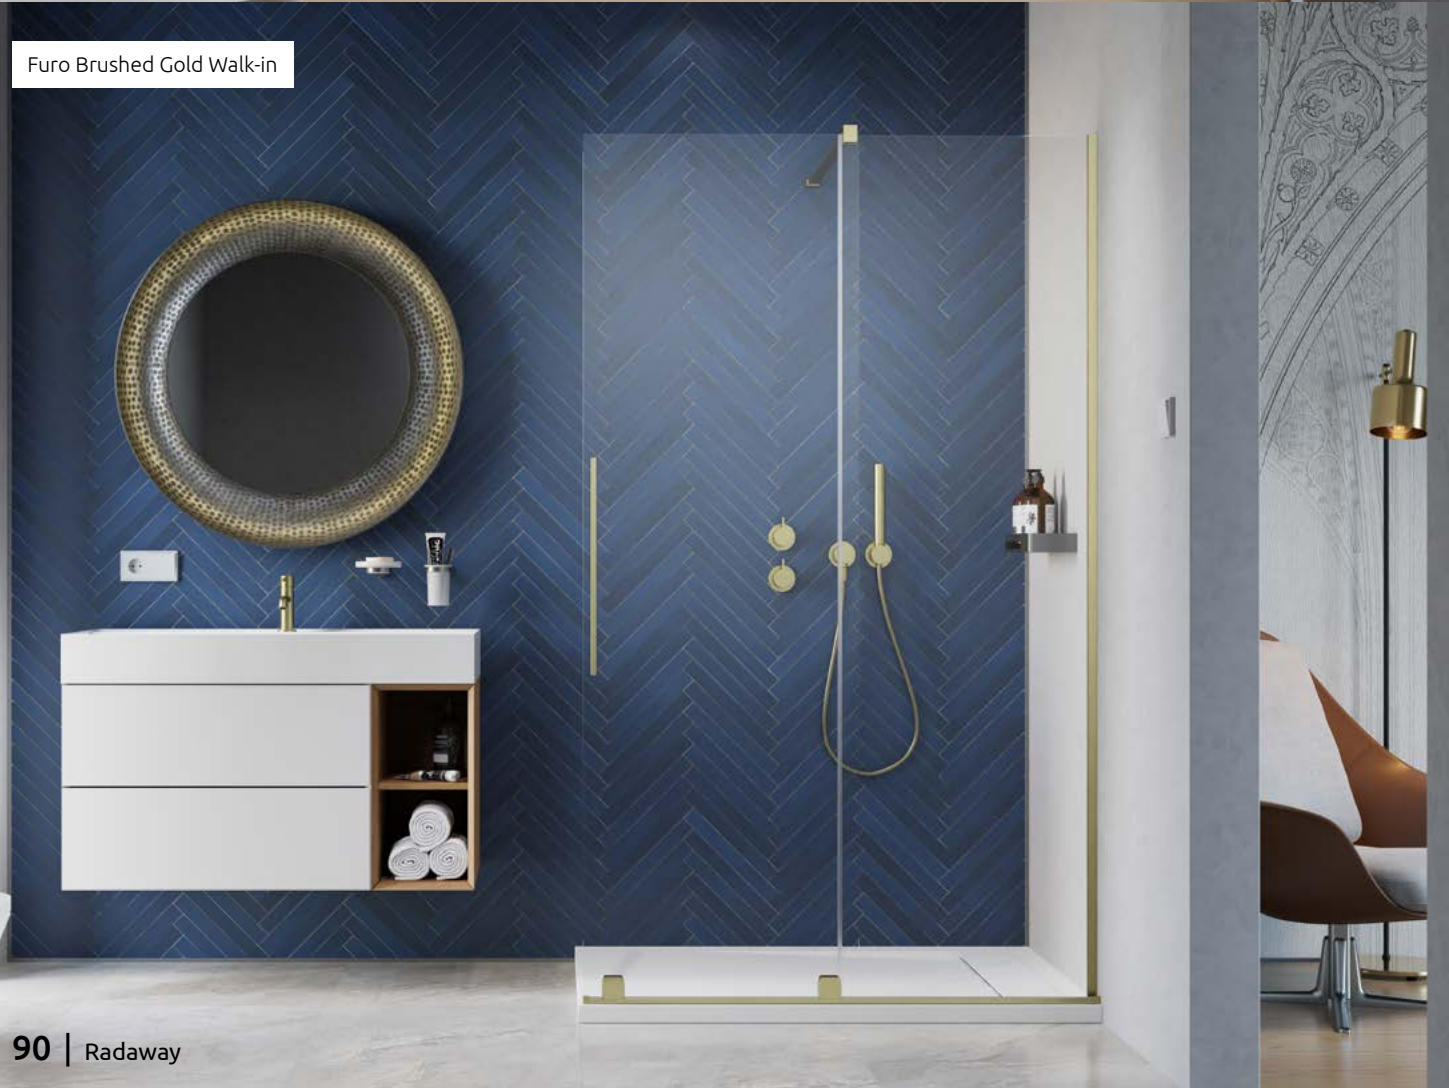

Furo Brushed Copper Walk-in

Furo Brushed Gold Walk-in

Furo Brushed Nickel Walk-in

Furo Brushed GunMetal Walk-in

Furo Walk-in

Furo Black Walk-in

Furo Gold Walk-in

	Chrome	01
	Gold	09
	Black	54
	Brushed Nickel	91
	Brushed GunMetal	92
	Brushed Copper	93
	Brushed Gold	99

OPTIONS

**2 ARTICLES : PAROI FRONTALE + PORTE COULISSANTE**

Remplacer **XX** par le **code couleur**  
Remplacer **Y** par **L** (Version gauche) ou **R** (Version droite)

**ARTICLE 1: PAROI FRONTALE** (universelle G/D et pour toutes les couleurs)

Modèle	Dimensions	Article	PRIX
80	79-80	10110394-01	
90	89-90	10110444-01	
100	99-100	10110494-01	
110	109-110	10110544-01	
120	119-120	10110594-01	
130	129-130	10110644-01	
140	139-140	10110694-01	
150	149-150	10110744-01	
160	159-160	10110794-01	