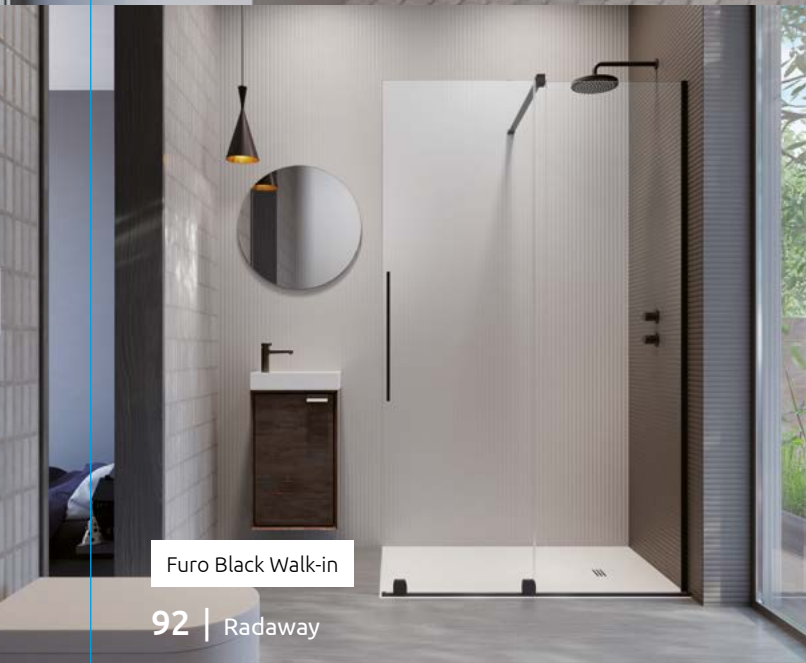

Furo Brushed Copper Walk-in

Furo Brushed Gold Walk-in

Furo Brushed Nickel Walk-in

Furo Brushed GunMetal Walk-in

Furo Walk-in

Furo Black Walk-in

Furo Gold Walk-in

	Chrome	01
	Gold	09
	Black	54
	Brushed Nickel	91
	Brushed GunMetal	92
	Brushed Copper	93
	Brushed Gold	99

OPZIONI AGGIUNTIVE

2 CODICI ARTICOLO:  
VETRO FRONTALE + ANTA SCORREVOLE

Sostituire **XX** con il **codice del colore**  
Sostituire **Y** con **L** (Versione sinistra) o **R** (Versione destra)

ARTICOLO 1: VETRO FISSO FRONTALE (universale, per tutti i colori)

NAVIGAZIONE: WALK-IN