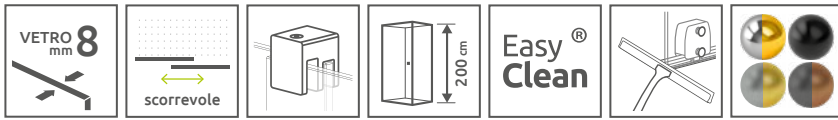

Furo Brushed Copper Walk-in

Furo Brushed Gold Walk-in

Furo Brushed Nickel Walk-in

Furo Brushed GunMetal Walk-in

Furo Walk-in

Furo Black Walk-in

Furo Gold Walk-in

	Chrome	01
	Gold	09
	Black	54
	Brushed Nickel	91
	Brushed GunMetal	92
	Brushed Copper	93
	Brushed Gold	99

OPZIONI AGGIUNTIVE

2 CODICI ARTICOLO:  
VETRO FRONTALE + ANTA SCORREVOLE

Sostituire **XX** con il **codice del colore**  
Sostituire **Y** con **L** (Versione sinistra) o **R** (Versione destra)

ARTICOLO 1: VETRO FISSO FRONTALE (universale, per tutti i colori)

Modello	Dimensioni	N. art.	PREZZO
80	79-80	10110394-01	
90	89-90	10110444-01	
100	99-100	10110494-01	
110	109-110	10110544-01	
120	119-120	10110594-01	
130	129-130	10110644-01	
140	139-140	10110694-01	
150	149-150	10110744-01	
160	159-160	10110794-01	

ARTICOLO 2: ANTA SCORREVOLE

Modello	Dimensioni	N. art.	PREZZO		
			Cromo	Nero	Altri
80	79-80	10106438-XX-01Y			
90	89-90	10106488-XX-01Y			
100	99-100	10106538-XX-01Y			
110	109-110	10106588-XX-01Y			
120	119-120	10106638-XX-01Y			
130	129-130	10106688-XX-01Y			
140	139-140	10106738-XX-01Y			
150	149-150	10106788-XX-01Y			
160	159-160	10106838-XX-01Y			