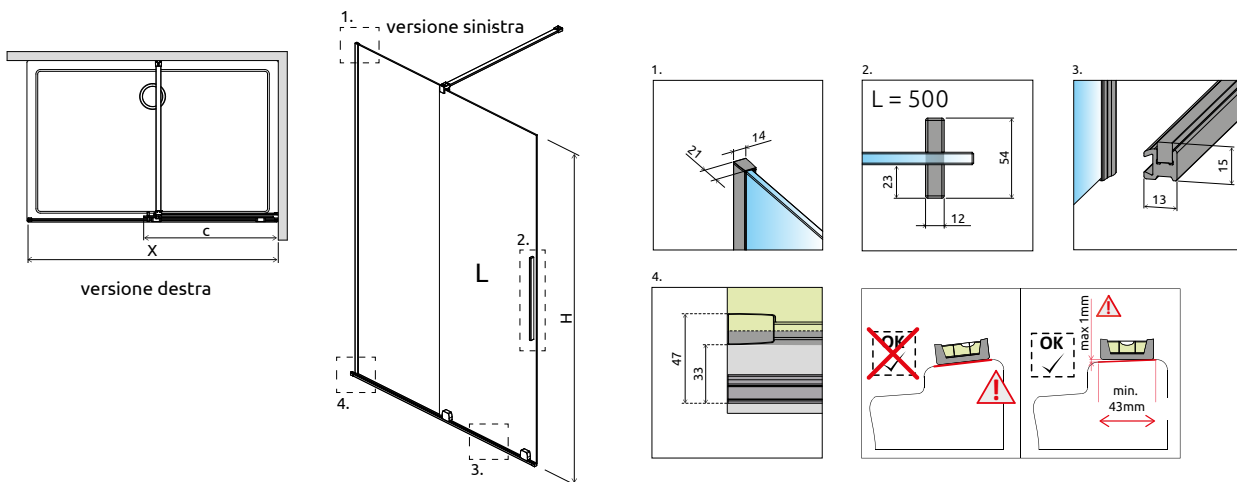

OPZIONI AGGIUNTIVE

2 CODICI ARTICOLO:  
VETRO FRONTALE + ANTA SCORREVOLE

Sostituire **XX** con il **codice del colore**  
Sostituire **Y** con **L** (Versione sinistra) o **R** (Versione destra)

ARTICOLO 1: VETRO FISSO FRONTALE (universale, per tutti i colori)

Modello	Dimensioni	N. art.	PREZZO
80	79-80	10110394-01	
90	89-90	10110444-01	
100	99-100	10110494-01	
110	109-110	10110544-01	
120	119-120	10110594-01	
130	129-130	10110644-01	
140	139-140	10110694-01	
150	149-150	10110744-01	
160	159-160	10110794-01	

ARTICOLO 2: ANTA SCORREVOLE

Modello	Dimensioni	N. art.	PREZZO		
			Cromo	Nero	Altri
80	79-80	10106438-XX-01Y			
90	89-90	10106488-XX-01Y			
100	99-100	10106538-XX-01Y			
110	109-110	10106588-XX-01Y			
120	119-120	10106638-XX-01Y			
130	129-130	10106688-XX-01Y			
140	139-140	10106738-XX-01Y			
150	149-150	10106788-XX-01Y			
160	159-160	10106838-XX-01Y			