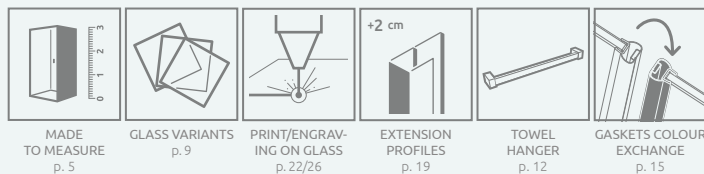

ADDITIONAL OPTIONS