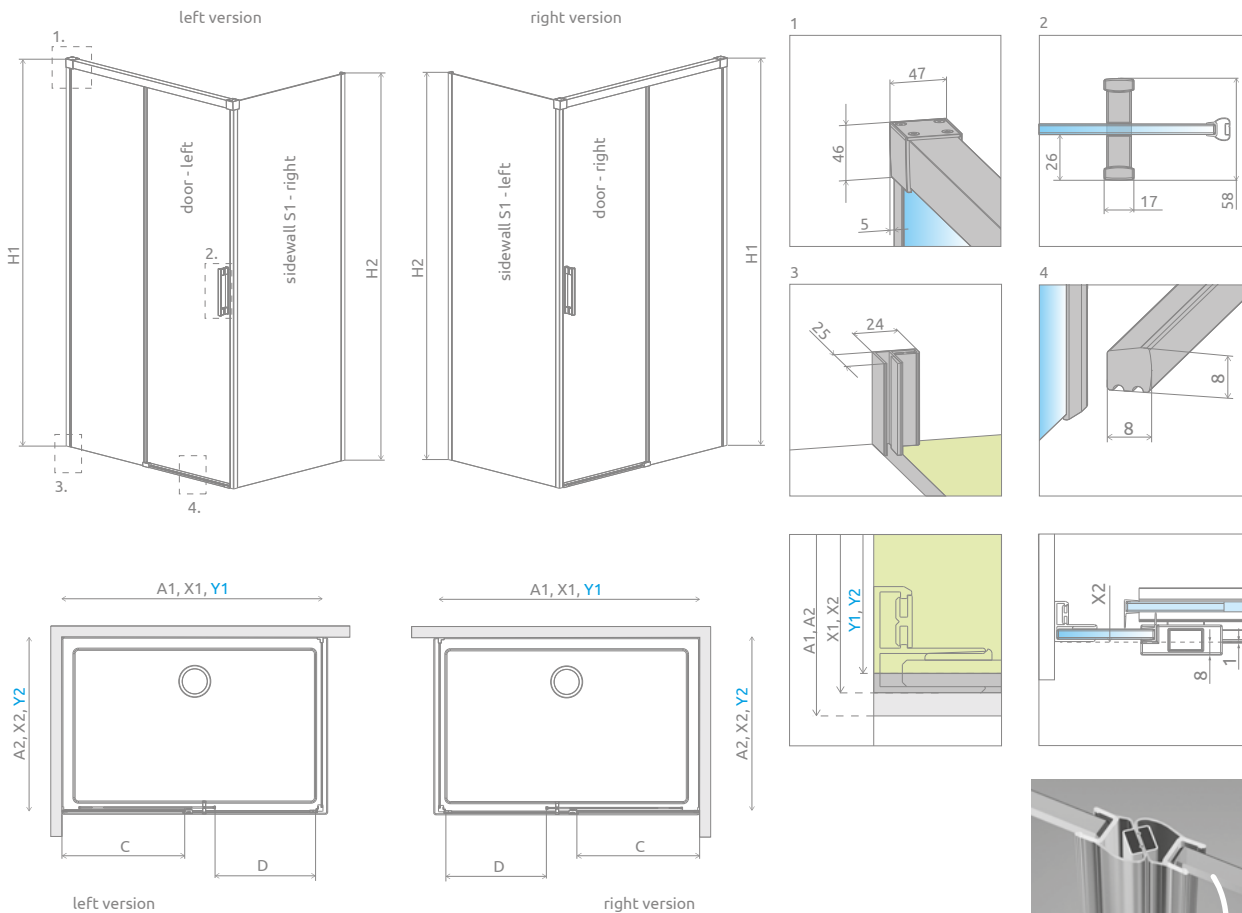

TECHNICAL DRAWINGS