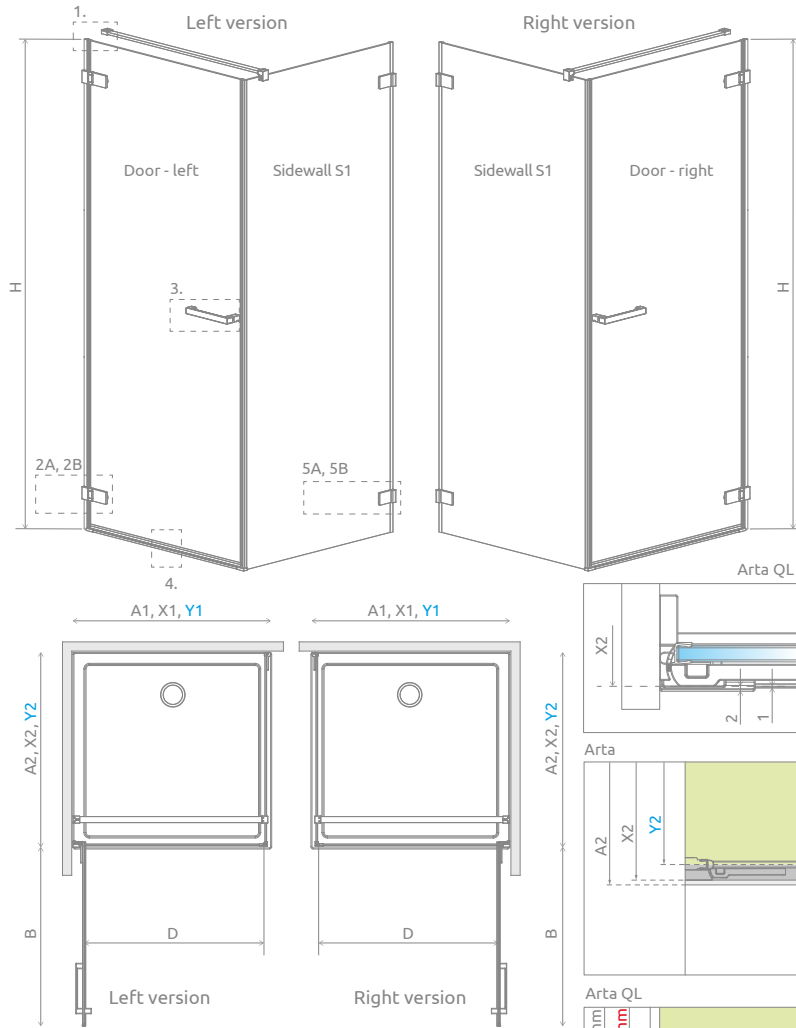

Arta KDJ I / QL KDJ I

Profile finish:

03 Chrome+

Arta KDJ I + Argos C

Shower enclosure set consists of 2 parts: door and sidewall S1. Please specify all the article numbers when making an order. For the QL KDJ I model, use the configurator (www.konfigurator.radaway.eu) or fill in the order form for a non-standard product.

DOOR

Model	Tray width (A1)	Dimension to the glass panel axis (Y1)	Height (H)	TRANSPARENT GLASS
				Art. No.
KDJ I door 80 L	800	773-779	2000	1386081-03-01L
KDJ I door 80 R	800	773-779	2000	1386081-03-01R
KDJ I door 90 L	900	873-879	2000	1386082-03-01L
KDJ I door 90 R	900	873-879	2000	1386082-03-01R
KDJ I door 100 L	1000	973-979	2000	1386083-03-01L
KDJ I door 100 R	1000	973-979	2000	1386083-03-01R
QL KDJ I door 50-100 L	–	500-1000	2000	10102501-03-01L
QL KDJ I door 50-100 R	–	500-1000	2000	10102501-03-01R

SIDEWALL S1

Model	Tray width (A2)	Dimension to the glass panel axis (Y2)	Height (H)	TRANSPARENT GLASS
				Art. No.
S1 70	700	673-683	2000	386019-03-01
S1 75	750	723-733	2000	386018-03-01
S1 80	800	773-783	2000	386020-03-01
S1 90	900	873-883	2000	386021-03-01
S1 100	1000	973-983	2000	386022-03-01
S1 110	1100	1073-1083	2000	386023-03-01
S1 120	1200	1173-1183	2000	386024-03-01
QL S1 30-100	–	300-1000	2000	10102509-03-01
QL S1 100-150	–	1001-1500	2000	10102510-03-01

– available only in the "Made to Measure" programme. Please specify the product dimension.

TECHNICAL DRAWINGS

Sidewall	A2	X2	Y2
S1 70	700	692-702	673-683
S1 75	750	742-752	723-733
S1 80	800	792-802	773-783
S1 90	900	892-902	873-883
S1 100	1000	992-1002	973-983
S1 110	1100	1092-1102	1073-1083
S1 120	1200	1192-1202	1173-1183