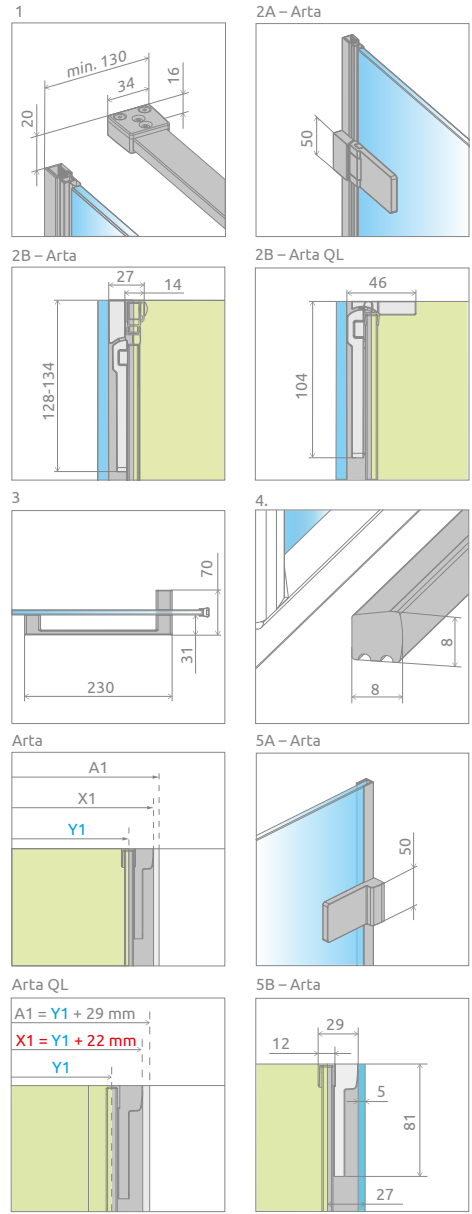

Arta KDJ I / QL KDJ I

Profile finish:

03 Chrome+

Arta KDJ I + Argos C

Shower enclosure set consists of 2 parts: door and sidewall S1. Please specify all the article numbers when making an order. For the QL KDJ I model, use the configurator (www.konfigurator.radaway.eu) or fill in the order form for a non-standard product.

DOOR

Model	Tray width (A1)	Dimension to the glass panel axis (Y1)	Height (H)	TRANSPARENT GLASS
				Art. No.
KDJ I door 80 L	800	773-779	2000	1386081-03-01L
KDJ I door 80 R	800	773-779	2000	1386081-03-01R
KDJ I door 90 L	900	873-879	2000	1386082-03-01L
KDJ I door 90 R	900	873-879	2000	1386082-03-01R
KDJ I door 100 L	1000	973-979	2000	1386083-03-01L
KDJ I door 100 R	1000	973-979	2000	1386083-03-01R
QL KDJ I door 50-100 L	–	500-1000	2000	10102501-03-01L
QL KDJ I door 50-100 R	–	500-1000	2000	10102501-03-01R

SIDEWALL S1

Model	Tray width (A2)	Dimension to the glass panel axis (Y2)	Height (H)	TRANSPARENT GLASS
				Art. No.
S1 70	700	673-683	2000	386019-03-01
S1 75	750	723-733	2000	386018-03-01
S1 80	800	773-783	2000	386020-03-01
S1 90	900	873-883	2000	386021-03-01
S1 100	1000	973-983	2000	386022-03-01
S1 110	1100	1073-1083	2000	386023-03-01
S1 120	1200	1173-1183	2000	386024-03-01
QL S1 30-100	–	300-1000	2000	10102509-03-01
QL S1 100-150	–	1001-1500	2000	10102510-03-01

– available only in the "Made to Measure" programme. Please specify the product dimension.

TECHNICAL DRAWINGS

Sidewall	A2	X2	Y2
S1 70	700	692-702	673-683
S1 75	750	742-752	723-733
S1 80	800	792-802	773-783
S1 90	900	892-902	873-883
S1 100	1000	992-1002	973-983
S1 110	1100	1092-1102	1073-1083
S1 120	1200	1192-1202	1173-1183