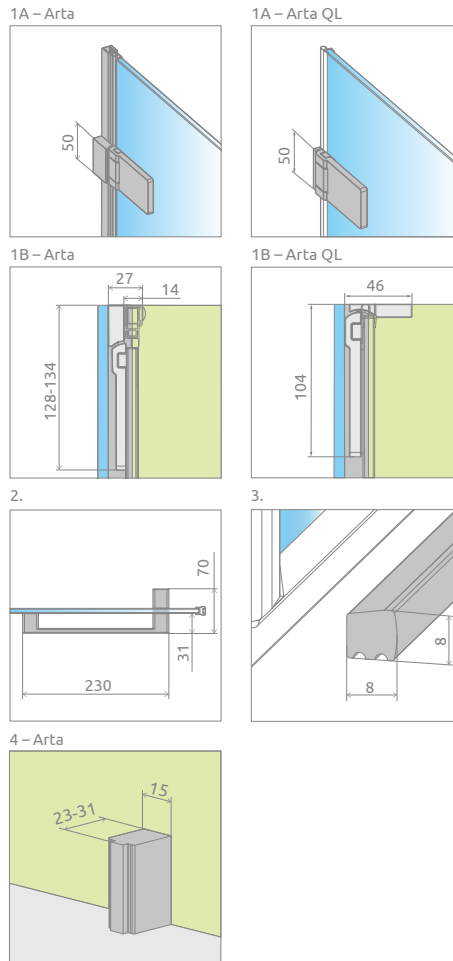

| Model             | Width of niche<br>(X) | Height<br>(H) | TRANSPARENT GLASS |
|-------------------|-----------------------|---------------|-------------------|
|                   |                       |               | Art. No.          |
| DWJ I 70 L        | 693-707               | 2000          | 386070-03-01L     |
| DWJ I 70 R        | 693-707               | 2000          | 386070-03-01R     |
| DWJ I 80 L        | 793-807               | 2000          | 386071-03-01L     |
| DWJ I 80 R        | 793-807               | 2000          | 386071-03-01R     |
| DWJ I 90 L        | 893-907               | 2000          | 386072-03-01L     |
| DWJ I 90 R        | 893-907               | 2000          | 386072-03-01R     |
| DWJ I 100 L       | 993-1007              | 2000          | 386073-03-01L     |
| DWJ I 100 R       | 993-1007              | 2000          | 386073-03-01R     |
| QL DWJ I 50-100 L | 500-1000              | 2000          | 10102503-03-01L   |
| QL DWJ I 50-100 R | 500-1000              | 2000          | 10102503-03-01R   |

■ – available only in the “Made to Measure” programme. Please specify the product dimension.

# TECHNICAL DRAWINGS

| Model     | X        | B   | D   | H    |
|-----------|----------|-----|-----|------|
| DWJ I 70  | 693-707  | 614 | 616 | 2000 |
| DWJ I 80  | 793-807  | 714 | 716 | 2000 |
| DWJ I 90  | 893-907  | 814 | 816 | 2000 |
| DWJ I 100 | 993-1007 | 914 | 916 | 2000 |

## RECOMMENDED SHOWER TRAYS

Dimensions are given in mm.