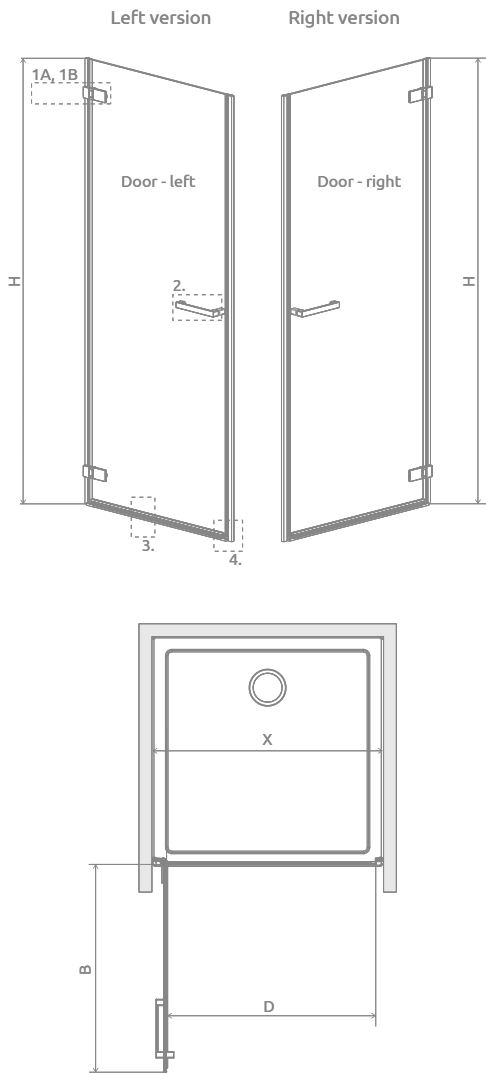

TECHNICAL DRAWINGS

Model	X	B	D	H
DWJ I 70	693-707	614	616	2000
DWJ I 80	793-807	714	716	2000
DWJ I 90	893-907	814	816	2000
DWJ I 100	993-1007	914	916	2000

For the Arta QL shower enclosure, dimensions according to the configurator.