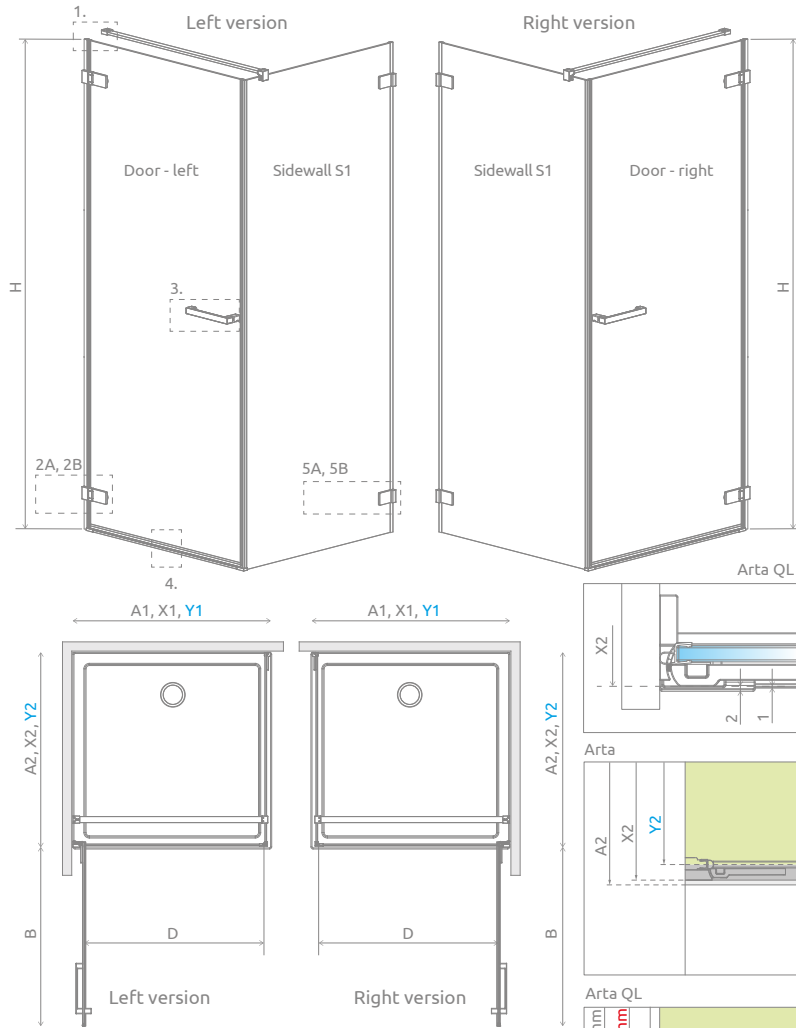

TECHNICAL DRAWINGS