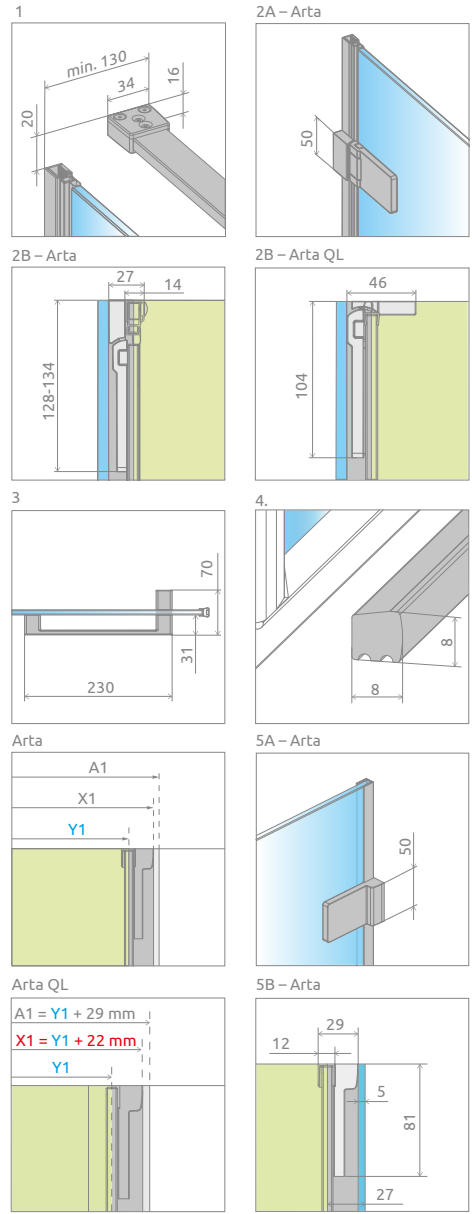

DOOR

Model	Tray width (A1)	Dimension to the glass panel axis (Y1)	Height (H)	TRANSPARENT GLASS
				Art. No.
KDJ I door 80 L	800	773-779	2000	1386081-03-01L
KDJ I door 80 R	800	773-779	2000	1386081-03-01R
KDJ I door 90 L	900	873-879	2000	1386082-03-01L
KDJ I door 90 R	900	873-879	2000	1386082-03-01R
KDJ I door 100 L	1000	973-979	2000	1386083-03-01L
KDJ I door 100 R	1000	973-979	2000	1386083-03-01R
QL KDJ I door 50-100 L	–	500-1000	2000	10102501-03-01L
QL KDJ I door 50-100 R	–	500-1000	2000	10102501-03-01R

SIDEWALL S1

Model	Tray width (A2)	Dimension to the glass panel axis (Y2)	Height (H)	TRANSPARENT GLASS
				Art. No.
S1 70	700	673-683	2000	386019-03-01
S1 75	750	723-733	2000	386018-03-01
S1 80	800	773-783	2000	386020-03-01
S1 90	900	873-883	2000	386021-03-01
S1 100	1000	973-983	2000	386022-03-01
S1 110	1100	1073-1083	2000	386023-03-01
S1 120	1200	1173-1183	2000	386024-03-01
QL S1 30-100	–	300-1000	2000	10102509-03-01
QL S1 100-150	–	1001-1500	2000	10102510-03-01

– available only in the "Made to Measure" programme. Please specify the product dimension.

TECHNICAL DRAWINGS

Sidewall	A2	X2	Y2
S1 70	700	692-702	673-683
S1 75	750	742-752	723-733
S1 80	800	792-802	773-783
S1 90	900	892-902	873-883
S1 100	1000	992-1002	973-983
S1 110	1100	1092-1102	1073-1083
S1 120	1200	1192-1202	1173-1183

Dimensions are given in mm.