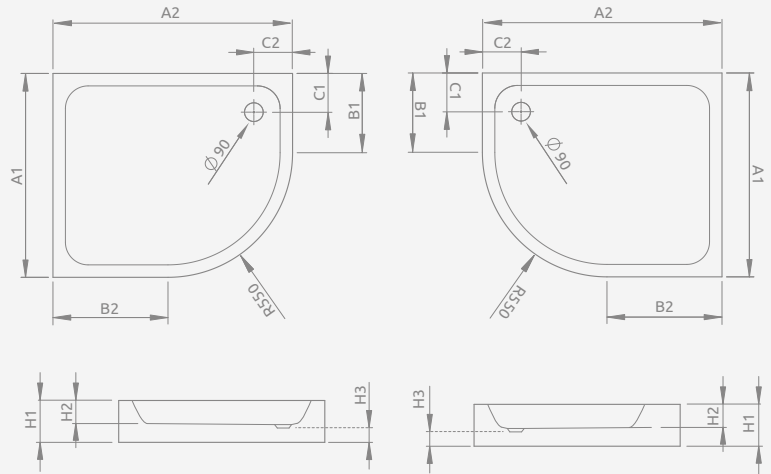

Left version

Right version

Model	Art. No.
SIROS E Compact 80×90 L	SBE8917-1L
SIROS E Compact 80×90 R	SBE9817-1R

## ■ SIROS E Compact

Integrated panel, expanded polystyrene base, siphon outlet  $\varnothing$  90 mm, recommended siphons TB21, R500, R580, R583, R510, TBXS, R400 SLIM, R400W SLIM, 690 P.

Left version

Right version

SIROS E Compact	A1	A2	B1	B2	C1	C2	H1	H2	H3
80×90	800	900	250	350	190	190	170	70	90

Left version

Right version

Model	Art. No.
DELOS E 90×80 L	SDE9080-01L
DELOS E 90×80 R	SDE8090-01R
DELOS E 100×80 L	SDE1080-01L
DELOS E 100×80 R	SDE1080-01R
DELOS E 100×90 L	SDE1090-01L
DELOS E 100×90 R	SDE1090-01R

Left version

Right version

DELOS E	A1	A2	B1	B2	C1	C2	H1	H2
90×80	800	900	250	350	190	190	45	9
100×80	800	1000	250	450	190	190	45	9
100×90	900	1000	350	450	190	190	45	9