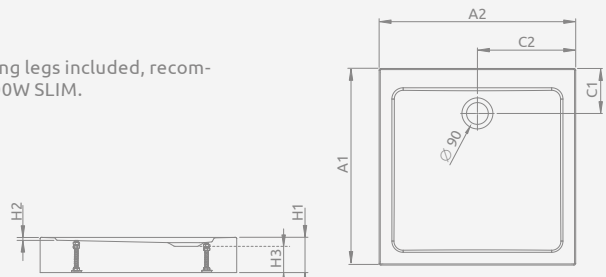

## ■ DOROS C Compact

Shower tray with an integrated panel, siphon outlet  $\varnothing$  90 mm, installing legs included, recommended siphons TBXS, R500, R580, R583, R510, R400 SLIM PLUS, R400W SLIM.

DOROS C Compact	A1	A2	C1	C2	H1	H2	H3
80×80	800	800	205	400	115	12	78
90×90	900	900	205	450	115	12	78
100×100	1000	1000	205	500	115	12	78

Model	Art. No.			
	White	White stone	Anthracite stone	Black stone
DOROS C Compact 80×80	SDRC8080-05	SDRC8080-05-04S	SDRC8080-05-64S	SDRC8080-05-54S
DOROS C Compact 90×90	SDRC9090-05	SDRC9090-05-04S	SDRC9090-05-64S	SDRC9090-05-54S
DOROS C Compact 100×100	SDRC1010-05	SDRC1010-05-04S	SDRC1010-05-64S	SDRC1010-05-54S