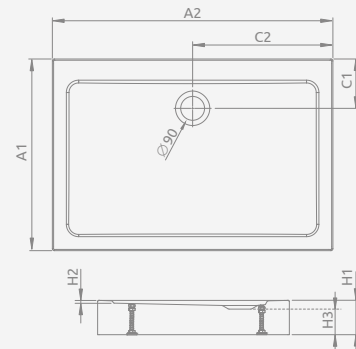

## DOROS D Compact

Shower tray with an integrated panel, siphon outlet  $\varnothing$  90 mm, installing legs included, recommended siphons TBXS, R500, R580, R583, R510, R400 SLIM PLUS, R400W SLIM.

DOROS D Compact	A1	A2	C1	C2	H1	H2	H3
90x80	800	900	205	450	115	12	78
100x80	800	1000	205	500	115	12	78
100x90	900	1000	205	500	115	12	78
110x80	800	1100	205	550	115	12	78
110x90	900	1100	205	550	115	12	78
120x80	800	1200	205	600	115	12	78
120x90	900	1200	205	600	115	12	78
120x100	1000	1200	205	600	115	12	78
130x90	900	1300	205	650	115	12	78

Model	Art. No.			
	White	White stone	Anthracite stone	Black stone
DOROS D Compact 90x80	SDRD9080-05	SDRD9080-05-04S	SDRD9080-05-64S	SDRD9080-05-54S
DOROS D Compact 100x80	SDRD1080-05	SDRD1080-05-04S	SDRD1080-05-64S	SDRD1080-05-54S
DOROS D Compact 100x90	SDRD1090-05	SDRD1090-05-04S	SDRD1090-05-64S	SDRD1090-05-54S
DOROS D Compact 110x80	SDRD1180-05	SDRD1180-05-04S	SDRD1180-05-64S	SDRD1180-05-54S
DOROS D Compact 110x90	SDRD1190-05	SDRD1190-05-04S	SDRD1190-05-64S	SDRD1190-05-54S
DOROS D Compact 120x80	SDRD1280-05	SDRD1280-05-04S	SDRD1280-05-64S	SDRD1280-05-54S
DOROS D Compact 120x90	SDRD1290-05	SDRD1290-05-04S	SDRD1290-05-64S	SDRD1290-05-54S
DOROS D Compact 120x100	SDRD1210-05	SDRD1210-05-04S	SDRD1210-05-64S	SDRD1210-05-54S
DOROS D Compact 130x90	SDRD1390-05	SDRD1390-05-04S	SDRD1390-05-64S	SDRD1390-05-54S