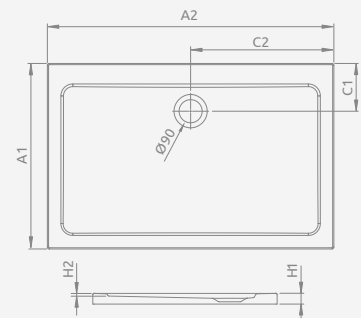

White

White stone

Anthracite stone

Black stone

New

DOROS D

To be installed on floor (without legs), siphon outlet Ø 90 mm, recommended siphons TB90, TB21, TBXS, 690 P, R500, R580, R583, R510, R400 SLIM PLUS, R400W SLIM.

The possibility of buying legs. Details on p. 448.

DOROS D	A1	A2	C1	C2	H1	H2
90×80	800	900	205	450	50	12
100×80	800	1000	205	500	50	12
100×90	900	1000	205	500	50	12
110×80	800	1100	205	550	50	12
110×90	900	1100	205	550	50	12
120×80	800	1200	205	600	50	12
120×90	900	1200	205	600	50	12
120×100	1000	1200	205	600	50	12
130×90	900	1300	205	650	50	12

Model	Art. No.			
	White	White stone	Anthracite stone	Black stone
DOROS D 90×80	SDRD9080-01	SDRD9080-01-04S	SDRD9080-01-64S	SDRD9080-01-54S
DOROS D 100×80	SDRD1080-01	SDRD1080-01-04S	SDRD1080-01-64S	SDRD1080-01-54S
DOROS D 100×90	SDRD1090-01	SDRD1090-01-04S	SDRD1090-01-64S	SDRD1090-01-54S
DOROS D 110×80	SDRD1180-01	SDRD1180-01-04S	SDRD1180-01-64S	SDRD1180-01-54S
DOROS D 110×90	SDRD1190-01	SDRD1190-01-04S	SDRD1190-01-64S	SDRD1190-01-54S
DOROS D 120×80	SDRD1280-01	SDRD1280-01-04S	SDRD1280-01-64S	SDRD1280-01-54S
DOROS D 120×90	SDRD1290-01	SDRD1290-01-04S	SDRD1290-01-64S	SDRD1290-01-54S
DOROS D 120×100	SDRD1210-01	SDRD1210-01-04S	SDRD1210-01-64S	SDRD1210-01-54S
DOROS D 130×90	SDRD1390-01	SDRD1390-01-04S	SDRD1390-01-64S	SDRD1390-01-54S