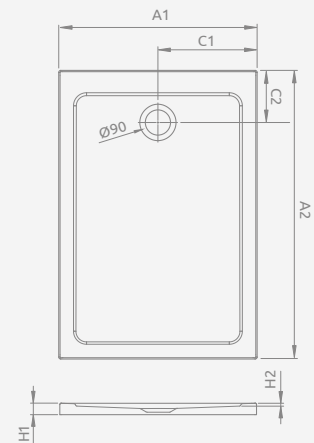

White

White stone

Anthracite stone

Black stone

New

DOROS F

Shower tray with an integrated panel, siphon outlet \varnothing 90 mm, installing legs included, recommended siphons TB90, TB21, TBXS, 690 P, R500, R580, R583, R510, R400 SLIM PLUS, R400W SLIM.

The possibility of buying legs. Details on p. 448.

DOROS F	A1	A2	C1	C2	H1	H2
90x70	700	900	350	220	55	12
100x70	700	1000	350	220	55	12
100x80	800	1000	400	220	55	12
120x70	700	1200	350	220	55	12
120x80	800	1200	400	220	55	12
120x90	900	1200	450	220	55	12
130x80	800	1300	400	220	55	12
140x80	800	1400	400	220	55	12
140x90	900	1400	450	220	55	12
140x100	1000	1400	500	220	55	12
150x80	800	1500	400	220	55	12
150x90	900	1500	450	220	55	12
160x80	800	1600	400	220	55	12
160x90	900	1600	450	220	55	12