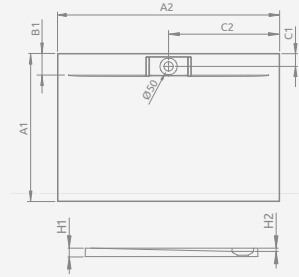

Quadrant

Model	Art. No.
DOROS PLUS A 80×80	SDRPA8080-01
DOROS PLUS A 90×90	SDRPA9090-01

Model	Art. No.
ARGOS A 90×90	4AA99-01
ARGOS A 100×100	4AA1010-01

ZANTOS F

To be installed on floor, siphon outlet Ø 90 mm, recommended siphons TB90, TB21, TBXS, R500, R580, R583, R510, 690 P, R400 SLIM PLUS, R400W SLIM.

ZANTOS F	A1	A2	C1	C2	H1	H2
100×80	800	1000	400	200	32	10
100×90	900	1000	450	200	32	10
120×80	800	1200	400	200	32	10
120×90	900	1200	450	200	32	10

GIAROS D

To be installed on floor, siphon outlet Ø 50 mm, recommended siphon 5SL1.

GIAROS D	A1	A2	B1	C1	C2	H1	H2
90×80	800	900	100	70	450	40	18
100×80	800	1000	100	70	500	40	18
100×90	900	1000	100	70	500	40	18
110×80	800	1100	100	70	550	40	18
110×90	900	1100	100	70	550	40	18
120×80	800	1200	100	70	600	40	18
120×90	900	1200	100	70	600	40	18
120×100	1000	1200	100	70	600	40	18
140×90	900	1400	100	70	700	40	18

ARGOS A

To be installed on floor (without legs), siphon outlet Ø 90 mm, recommended siphon R399.

The possibility of buying legs. Details on p. 448.

ARGOS A	A1	A2	B1	B2	C1	C2	D1	D2	H1	H2
90×90	900	900	80	80	200	200	135	135	55	20
100×100	1000	1000	80	80	200	200	135	135	55	20