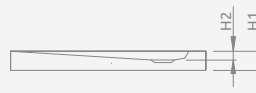

GIAROS D	A1	A2	B1	C1	C2	H1	H2
90×80	800	900	100	70	450	40	18
100×80	800	1000	100	70	500	40	18
100×90	900	1000	100	70	500	40	18
110×80	800	1100	100	70	550	40	18
110×90	900	1100	100	70	550	40	18
120×80	800	1200	100	70	600	40	18
120×90	900	1200	100	70	600	40	18
120×100	1000	1200	100	70	600	40	18
140×90	900	1400	100	70	700	40	18

DOROS PLUS A

To be installed on floor (without legs), siphon outlet Ø 90 mm, recommended siphons TB90, TB21, TBXS, R500, R580, R583, R510, 690 P, R400 SLIM PLUS, R400W SLIM.

DOROS PLUS A	A1	A2	B1	B2	C1	C2	H1	H2
80×80	800	800	250	250	200	200	40	6
90×90	900	900	350	350	200	200	40	6

ARGOS A

To be installed on floor (without legs), siphon outlet Ø 90 mm, recommended siphon R399.

The possibility of buying legs. Details on p. 448.

ARGOS A	A1	A2	B1	B2	C1	C2	D1	D2	H1	H2
90×90	900	900	80	80	200	200	135	135	55	20
100×100	1000	1000	80	80	200	200	135	135	55	20