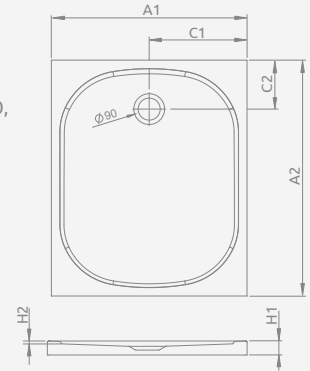

Quadrant

Model	Art. No.
DOROS PLUS A 80×80	SDRPA8080-01
DOROS PLUS A 90×90	SDRPA9090-01

Model	Art. No.
ARGOS A 90×90	4AA99-01
ARGOS A 100×100	4AA1010-01

ZANTOS F

To be installed on floor, siphon outlet Ø 90 mm, recommended siphons TB90, TB21, TBXS, R500, R580, R583, R510, 690 P, R400 SLIM PLUS, R400W SLIM.

ZANTOS F	A1	A2	C1	C2	H1	H2
100×80	800	1000	400	200	32	10
100×90	900	1000	450	200	32	10
120×80	800	1200	400	200	32	10
120×90	900	1200	450	200	32	10

GIAROS D

To be installed on floor, siphon outlet Ø 50 mm, recommended siphon 5SL1.

GIAROS D	A1	A2	B1	C1	C2	H1	H2
90×80	800	900	100	70	450	40	18
100×80	800	1000	100	70	500	40	18
100×90	900	1000	100	70	500	40	18
110×80	800	1100	100	70	550	40	18
110×90	900	1100	100	70	550	40	18
120×80	800	1200	100	70	600	40	18
120×90	900	1200	100	70	600	40	18
120×100	1000	1200	100	70	600	40	18
140×90	900	1400	100	70	700	40	18