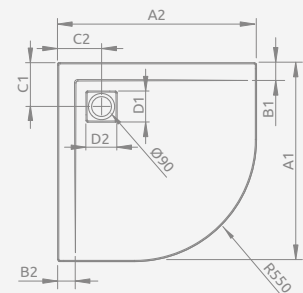

GIAROS D	A1	A2	B1	C1	C2	H1	H2
90×80	800	900	100	70	450	40	18
100×80	800	1000	100	70	500	40	18
100×90	900	1000	100	70	500	40	18
110×80	800	1100	100	70	550	40	18
110×90	900	1100	100	70	550	40	18
120×80	800	1200	100	70	600	40	18
120×90	900	1200	100	70	600	40	18
120×100	1000	1200	100	70	600	40	18
140×90	900	1400	100	70	700	40	18

DOROS PLUS A

To be installed on floor (without legs), siphon outlet Ø 90 mm, recommended siphons TB90, TB21, TBXS, R500, R580, R583, R510, 690 P, R400 SLIM PLUS, R400W SLIM.

DOROS PLUS A	A1	A2	B1	B2	C1	C2	H1	H2
80×80	800	800	250	250	200	200	40	6
90×90	900	900	350	350	200	200	40	6

ARGOS A

To be installed on floor (without legs), siphon outlet Ø 90 mm, recommended siphon R399.

The possibility of buying legs. Details on p. 448.

ARGOS A	A1	A2	B1	B2	C1	C2	D1	D2	H1	H2
90×90	900	900	80	80	200	200	135	135	55	20
100×100	1000	1000	80	80	200	200	135	135	55	20