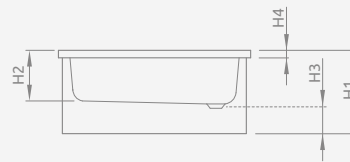

SIROS C	A1	A2	C1	C2	F	H1	H2	H3	H4
80x80	800	800	180	180	15	170	70	90	36
90x90	900	900	180	180	15	170	70	90	36

Model	Art. No.
SIROS C Compact 80x80	SBC8817-2
SIROS C Compact 90x90	SBC9917-2

■ SIROS C Compact

Integrated panel, expanded polystyrene base, siphon outlet \varnothing 90 mm, recommended siphons TB21, R500, R580, R583, R510, TBXS, R400 SLIM PLUS.

SIROS C Compact	A1	A2	C1	C2	H1	H2	H3
80x80	800	800	180	180	170	70	90
90x90	900	900	180	180	170	70	90

Model	Art. No.
NAXOS C 80x80	SNC8841-28
NAXOS C 90x90	SNC9941-28

■ NAXOS C

Expanded polystyrene base, siphon outlet \varnothing 50 mm, recommended siphons TB50, 578 P.

NAXOS C	A1	A2	C1	C2	D1	D2	H1	H2	H3	H4
80x80	800	800	200	200	380	380	410	260	130	38
90x90	900	900	200	200	380	380	410	260	130	38