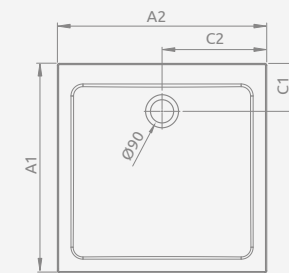

DOROS PLUS C	A1	A2	C1	C2	H1	H2
80x80	800	800	205	400	40	12
90x90	900	900	205	450	40	12
100x100	1000	1000	205	500	45	12