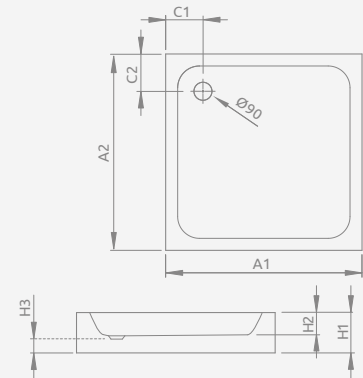

Model	Art. No.
SIROS C 80x80	SBC8817-1
SIROS C 90x90	SBC9917-1

■ SIROS C

Expanded polystyrene base, siphon outlet \varnothing 90 mm, recommended siphons TB21, R500, R580, R583, R510, TBXS, R400 SLIM PLUS, R400W SLIM.

SIROS C	A1	A2	C1	C2	F	H1	H2	H3	H4
80x80	800	800	180	180	15	170	70	90	36
90x90	900	900	180	180	15	170	70	90	36

Model	Art. No.
SIROS C Compact 80x80	SBC8817-2
SIROS C Compact 90x90	SBC9917-2

■ SIROS C Compact

Integrated panel, expanded polystyrene base, siphon outlet \varnothing 90 mm, recommended siphons TB21, R500, R580, R583, R510, TBXS, R400 SLIM PLUS.

SIROS C Compact	A1	A2	C1	C2	H1	H2	H3
80x80	800	800	180	180	170	70	90
90x90	900	900	180	180	170	70	90

Model	Art. No.
NAXOS C 80x80	SNC8841-28
NAXOS C 90x90	SNC9941-28

■ NAXOS C

Expanded polystyrene base, siphon outlet \varnothing 50 mm, recommended siphons TB50, 578 P.

NAXOS C	A1	A2	C1	C2	D1	D2	H1	H2	H3	H4
80x80	800	800	200	200	380	380	410	260	130	38
90x90	900	900	200	200	380	380	410	260	130	38