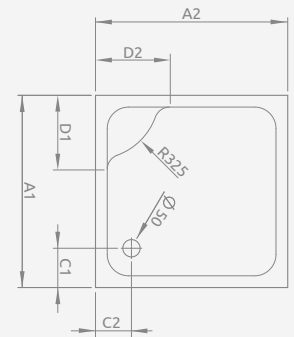

SIROS C	A1	A2	C1	C2	F	H1	H2	H3	H4
80x80	800	800	180	180	15	170	70	90	36
90x90	900	900	180	180	15	170	70	90	36

Model	Art. No.
SIROS C Compact 80x80	SBC8817-2
SIROS C Compact 90x90	SBC9917-2

■ SIROS C Compact

Integrated panel, expanded polystyrene base, siphon outlet \varnothing 90 mm, recommended siphons TB21, R500, R580, R583, R510, TBXS, R400 SLIM PLUS.

SIROS C Compact	A1	A2	C1	C2	H1	H2	H3
80x80	800	800	180	180	170	70	90
90x90	900	900	180	180	170	70	90

Model	Art. No.
NAXOS C 80x80	SNC8841-28
NAXOS C 90x90	SNC9941-28

■ NAXOS C

Expanded polystyrene base, siphon outlet \varnothing 50 mm, recommended siphons TB50, 578 P.

NAXOS C	A1	A2	C1	C2	D1	D2	H1	H2	H3	H4
80x80	800	800	200	200	380	380	410	260	130	38
90x90	900	900	200	200	380	380	410	260	130	38