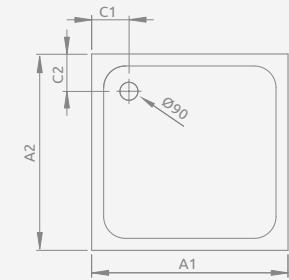

Model	Art. No.
SIROS C 80x80	SBC8817-1
SIROS C 90x90	SBC9917-1

■ SIROS C

Expanded polystyrene base, siphon outlet \varnothing 90 mm, recommended siphons TB21, R500, R580, R583, R510, TBXS, R400 SLIM PLUS, R400W SLIM.

SIROS C	A1	A2	C1	C2	F	H1	H2	H3	H4
80x80	800	800	180	180	15	170	70	90	36
90x90	900	900	180	180	15	170	70	90	36

Model	Art. No.
SIROS C Compact 80x80	SBC8817-2
SIROS C Compact 90x90	SBC9917-2

■ SIROS C Compact

Integrated panel, expanded polystyrene base, siphon outlet \varnothing 90 mm, recommended siphons TB21, R500, R580, R583, R510, TBXS, R400 SLIM PLUS.

SIROS C Compact	A1	A2	C1	C2	H1	H2	H3
80x80	800	800	180	180	170	70	90
90x90	900	900	180	180	170	70	90