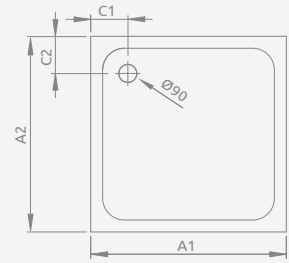

Model	Art. No.
SIROS C 80x80	SBC8817-1
SIROS C 90x90	SBC9917-1

■ SIROS C

Expanded polystyrene base, siphon outlet \varnothing 90 mm, recommended siphons TB21, R500, R580, R583, R510, TBXS, R400 SLIM PLUS, R400W SLIM.

SIROS C	A1	A2	C1	C2	F	H1	H2	H3	H4
80x80	800	800	180	180	15	170	70	90	36
90x90	900	900	180	180	15	170	70	90	36

Model	Art. No.
SIROS C Compact 80x80	SBC8817-2
SIROS C Compact 90x90	SBC9917-2

■ SIROS C Compact

Integrated panel, expanded polystyrene base, siphon outlet \varnothing 90 mm, recommended siphons TB21, R500, R580, R583, R510, TBXS, R400 SLIM PLUS.

SIROS C Compact	A1	A2	C1	C2	H1	H2	H3
80x80	800	800	180	180	170	70	90
90x90	900	900	180	180	170	70	90