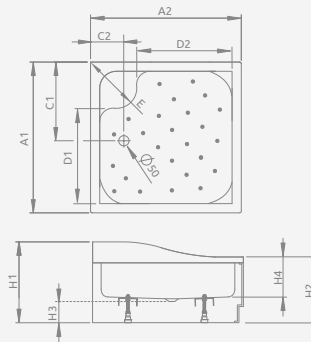

Model	Art. No.
KORFU C 80×80	4C88400-03
KORFU C 90×90	4C99400-03

■ KORFU C

Shower tray with a removable panel, siphon outlet \varnothing 50 mm, installing frame included, recommended siphon B602R, R135L.

KORFU C	A1	A2	C1	C2	D1	D2	E	H1	H2	H3	H4
80×80	800	800	450	190	410	410	390	485	395	130	240
90×90	900	900	490	190	480	480	430	485	395	130	240

Model	Art. No.
DOROS PLUS D 90×80	SDRPD9080-01
DOROS PLUS D 100×80	SDRPD1080-01
DOROS PLUS D 100×90	SDRPD1090-01
DOROS PLUS D 110×80	SDRPD1180-01
DOROS PLUS D 110×90	SDRPD1190-01
DOROS PLUS D 120×80	SDRPD1280-01
DOROS PLUS D 120×90	SDRPD1290-01
DOROS PLUS D 120×100	SDRPD1210-01
DOROS PLUS D 130×90	SDRPD1390-01

■ DOROS PLUS D

To be installed on floor (without legs), siphon outlet \varnothing 90 mm, recommended siphons TB90, TB21, TBXS, R500, R580, R583, R510, 690 P, R400 SLIM PLUS, R400W SLIM.

DOROS PLUS D	A1	A2	C1	C2	H1	H2
90×80	800	900	205	450	40	12
100×80	800	1000	205	500	40	12
100×90	900	1000	205	500	40	12
110×80	800	1100	205	550	40	12
110×90	900	1100	205	550	40	12
120×80	800	1200	205	600	40	12
120×90	900	1200	205	600	40	12
120×100	1000	1200	205	600	45	12
130×90	900	1300	205	650	45	12