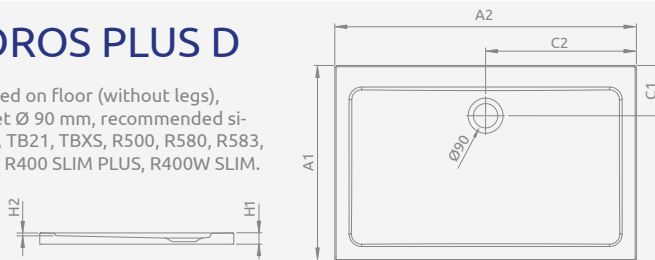

Model	Art. No.
KORFU C 80×80	4C88400-03
KORFU C 90×90	4C99400-03

■ KORFU C

Shower tray with a removable panel, siphon outlet \varnothing 50 mm, installing frame included, recommended siphon B602R, R135L.

KORFU C	A1	A2	C1	C2	D1	D2	E	H1	H2	H3	H4
80×80	800	800	450	190	410	410	390	485	395	130	240
90×90	900	900	490	190	480	480	430	485	395	130	240

Model	Art. No.
DOROS PLUS D 90×80	SDRPD9080-01
DOROS PLUS D 100×80	SDRPD1080-01
DOROS PLUS D 100×90	SDRPD1090-01
DOROS PLUS D 110×80	SDRPD1180-01
DOROS PLUS D 110×90	SDRPD1190-01
DOROS PLUS D 120×80	SDRPD1280-01
DOROS PLUS D 120×90	SDRPD1290-01
DOROS PLUS D 120×100	SDRPD1210-01
DOROS PLUS D 130×90	SDRPD1390-01

■ DOROS PLUS D

To be installed on floor (without legs), siphon outlet \varnothing 90 mm, recommended siphons TB90, TB21, TBXS, R500, R580, R583, R510, 690 P, R400 SLIM PLUS, R400W SLIM.

DOROS PLUS D	A1	A2	C1	C2	H1	H2
90×80	800	900	205	450	40	12
100×80	800	1000	205	500	40	12
100×90	900	1000	205	500	40	12
110×80	800	1100	205	550	40	12
110×90	900	1100	205	550	40	12
120×80	800	1200	205	600	40	12
120×90	900	1200	205	600	40	12
120×100	1000	1200	205	600	45	12
130×90	900	1300	205	650	45	12