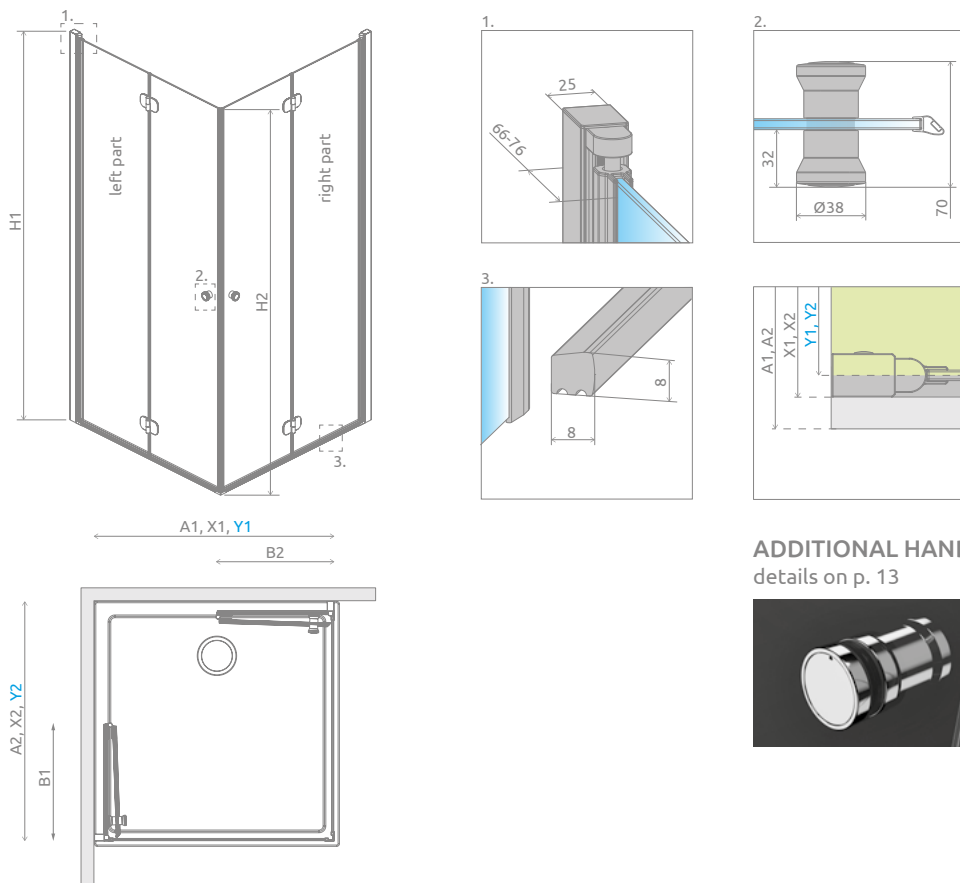

Eos KDD B

Profile finish:

01 Chrome

There is a possibility to order an additional handle for bi-fold doors. Details on p. 13.

Eos KDD B + Kyntos C

Model	Tray width (A1×A2)	Dimension to the glass panel axis (Y1×Y2)	Height (H1)	TRANSPARENT GLASS
				Art. No.
KDD B 80×80	800×800	768-778 × 768-778	1970	137313-01-01
KDD B 80L×90R	800×900	768-778 × 868-878	1970	137343-01-01L
KDD B 80L×100R	800×1000	768-778 × 968-978	1970	137333-01-01L
KDD B 90L×80R	900×800	868-878 × 768-778	1970	137343-01-01R
KDD B 90×90	900×900	868-878 × 868-878	1970	137303-01-01
KDD B 90L×100R	900×1000	868-878 × 968-978	1970	137353-01-01R
KDD B 100L×80R	1000×800	968-978×768-778	1970	137333-01-01R
KDD B 100L×90R	1000×900	968-978 × 868-878	1970	137353-01-01L
KDD B 100×100	1000×1000	968-978 × 968-978	1970	137323-01-01

ADDITIONAL HANDLE details on p. 13

Model	A1	A2	X1	X2	Y1	Y2	B1	B2	H1	H2
KDD B 80L×80R	800	800	780-790	780-790	768-778	768-778	383	383	1970	1950
KDD B 80L×90R	800	900	780-790	880-890	768-778	868-878	383	433	1970	1950
KDD B 80L×100R	800	1000	780-790	980-990	768-778	968-978	383	483	1970	1950
KDD B 90L×80R	900	800	880-890	780-790	868-878	768-778	433	383	1970	1950
KDD B 90L×90R	900	900	880-890	880-890	868-878	868-878	433	433	1970	1950
KDD B 90L×100R	900	1000	880-890	980-990	868-878	968-978	433	483	1970	1950
KDD B 100L×80R	1000	800	980-990	780-790	968-978	768-778	483	383	1970	1950
KDD B 100L×90R	1000	900	980-990	880-890	968-978	868-878	483	433	1970	1950
KDD B 100L×100R	1000	1000	980-990	980-990	968-978	968-978	483	483	1970	1950

ADDITIONAL OPTIONS

MADE TO MEASURE p. 5	GLASS VARIANTS p. 9	PRINT/ENGRAVING ON GLASS p. 22/26	EXTENSION PROFILES p. 19	HANDLE EXCHANGE OPTION p. 14	ADDITIONAL HANDLE p. 13

Extension profiles	Art. No.
U profile + 2 cm	P01-137197001