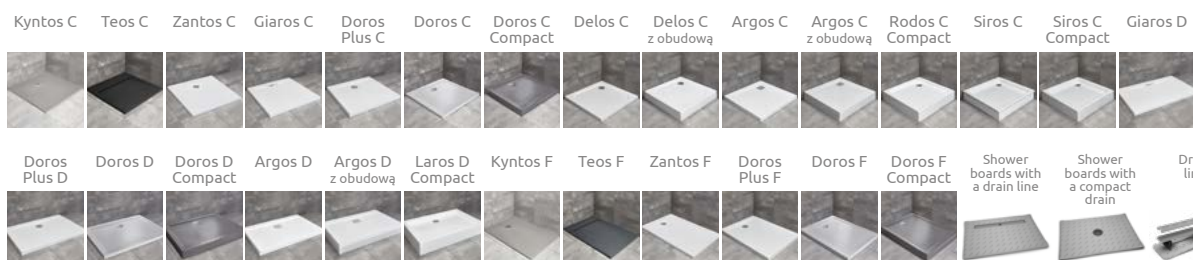

Eos KDD II

Profile finish:

01 Chrome

Eos KDD II + Kyntos C

Shower enclosure set consists of 2 parts: left and right. Please specify both article numbers when making an order.

LEFT PART

Model	Tray width (A1)	Dimension to the glass panel axis (Y1)	Height (H)	TRANSPARENT GLASS
				Art. No.
KDD II 80 L	800	770-785	1950	13799460-01L
KDD II 90 L	900	870-885	1950	13799461-01L
KDD II 100 L	1000	970-985	1950	13799462-01L

TECHNICAL DRAWINGS

Model	A1	A2	X1	X2	Y1	Y2	B1	B2	C1	C2	D	H
KDD II 80L×80R	800	800	775-790	775-790	770-785	770-785	498	498	268-283	268-283	690	1950
KDD II 80L×90R	800	900	775-790	875-890	770-785	870-885	498	598	268-283	268-283	763	1950
KDD II 80L×100R	800	1000	775-790	975-990	770-785	970-985	498	698	268-283	268-283	842	1950
KDD II 90L×80R	900	800	875-890	775-790	870-885	770-785	598	498	268-283	268-283	763	1950
KDD II 90L×90R	900	900	875-890	875-890	870-885	870-885	598	598	268-283	268-283	830	1950
KDD II 90L×100R	900	1000	875-890	975-990	870-885	970-985	598	698	268-283	268-283	903	1950
KDD II 100L×80R	1000	800	975-990	775-790	970-985	770-785	698	498	268-283	268-283	842	1950
KDD II 100L×90R	1000	900	975-990	875-890	970-985	870-885	698	598	268-283	268-283	903	1950
KDD II 100L×100R	1000	1000	975-990	975-990	970-985	970-985	698	698	268-283	268-283	972	1950

ADDITIONAL OPTIONS

Extension profiles	Art. No.
 U profile + 2 cm	P01-284195001

RECOMMENDED SHOWER TRAYS

Dimensions are given in mm.