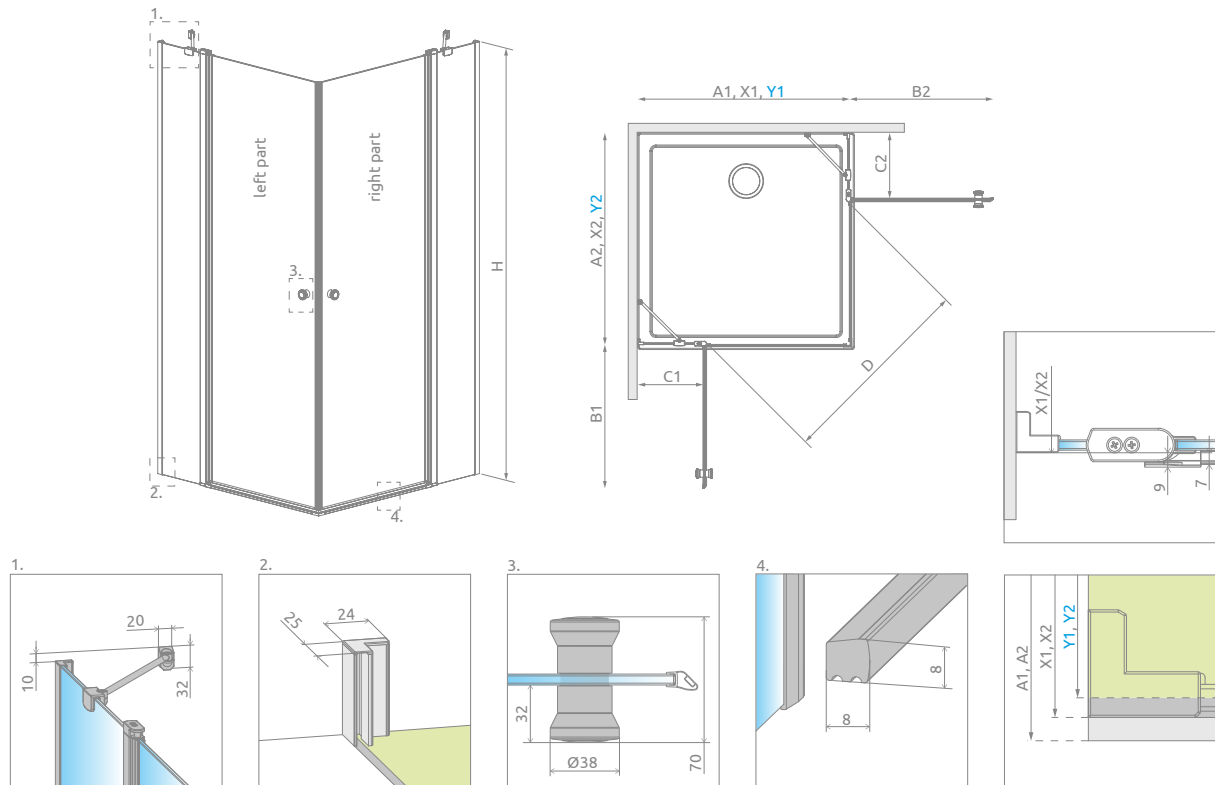

Eos KDD II

Profile finish:

01 Chrome

Eos KDD II + Kyntos C

Shower enclosure set consists of 2 parts: left and right. Please specify both article numbers when making an order.

LEFT PART

Model	Tray width (A1)	Dimension to the glass panel axis (Y1)	Height (H)	TRANSPARENT GLASS
				Art. No.
KDD II 80 L	800	770-785	1950	13799460-01L
KDD II 90 L	900	870-885	1950	13799461-01L
KDD II 100 L	1000	970-985	1950	13799462-01L

RIGHT PART

Model	Tray width (A2)	Dimension to the glass panel axis (Y2)	Height (H)	TRANSPARENT GLASS
				Art. No.
KDD II 80 R	800	770-785	1950	13799460-01R
KDD II 90 R	900	870-885	1950	13799461-01R
KDD II 100 R	1000	970-985	1950	13799462-01R

TECHNICAL DRAWINGS

Model	A1	A2	X1	X2	Y1	Y2	B1	B2	C1	C2	D	H
KDD II 80L×80R	800	800	775-790	775-790	770-785	770-785	498	498	268-283	268-283	690	1950
KDD II 80L×90R	800	900	775-790	875-890	770-785	870-885	498	598	268-283	268-283	763	1950
KDD II 80L×100R	800	1000	775-790	975-990	770-785	970-985	498	698	268-283	268-283	842	1950
KDD II 90L×80R	900	800	875-890	775-790	870-885	770-785	598	498	268-283	268-283	763	1950
KDD II 90L×90R	900	900	875-890	875-890	870-885	870-885	598	598	268-283	268-283	830	1950
KDD II 90L×100R	900	1000	875-890	975-990	870-885	970-985	598	698	268-283	268-283	903	1950
KDD II 100L×80R	1000	800	975-990	775-790	970-985	770-785	698	498	268-283	268-283	842	1950
KDD II 100L×90R	1000	900	975-990	875-890	970-985	870-885	698	598	268-283	268-283	903	1950
KDD II 100L×100R	1000	1000	975-990	975-990	970-985	970-985	698	698	268-283	268-283	972	1950

ADDITIONAL OPTIONS

Extension profiles	Art. No.
 U profile + 2 cm	P01-284195001

RECOMMENDED SHOWER TRAYS

Dimensions are given in mm.