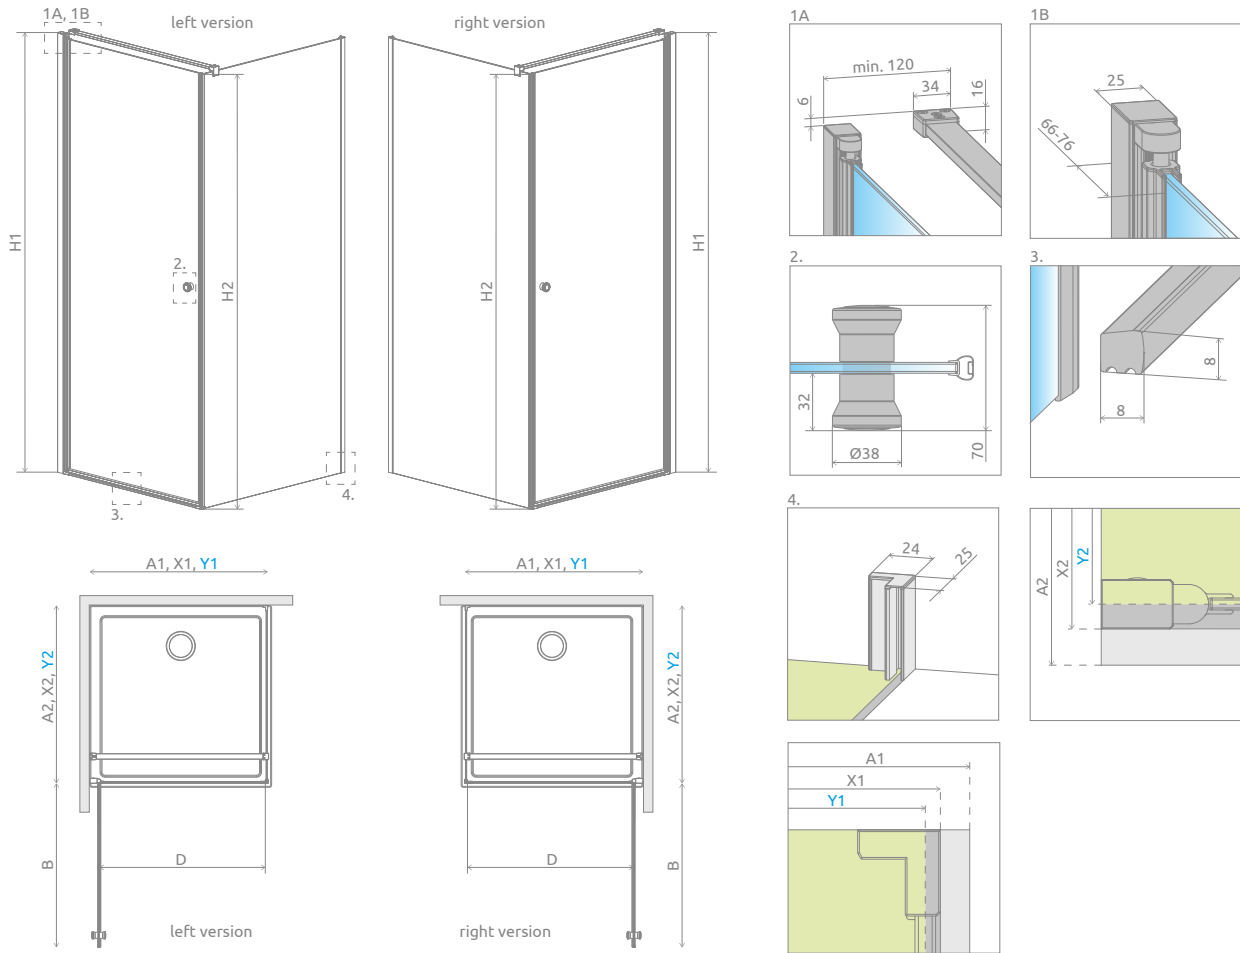

Eos KDJ I

Profile finish:

01 Chrome

Eos KDJ I + Kyntos C

Model	Tray width (A1×A2)	Dimension to the glass panel axis (Y1×Y2)	Height (H1)	TRANSPARENT GLASS
				Art. No.
KDJ I 80 L*×80	800×800	775-785 × 763-778	1970	137513-01-01L
KDJ I 80 R*×80	800×800	775-785 × 763-778	1970	137513-01-01R
KDJ I 80 L*×100	800×1000	775-785 × 963-978	1970	137543-01-01L
KDJ I 80 R*×100	800×1000	775-785 × 963-978	1970	137543-01-01R
KDJ I 90 L*×90	900×900	875-885 × 863-878	1970	137503-01-01L
KDJ I 90 R*×90	900×900	875-885 × 863-878	1970	137503-01-01R
KDJ I 90 L*×100	900×1000	875-885 × 963-978	1970	137533-01-01L
KDJ I 90 R*×100	900×1000	875-885 × 963-978	1970	137533-01-01R
KDJ I 100 L*×100	1000×1000	975-985 × 963-978	1970	137523-01-01L
KDJ I 100 R*×100	1000×1000	975-985 × 963-978	1970	137523-01-01R

* door dimension

TECHNICAL DRAWINGS

Model	A1	A2	X1	X2	Y1	Y2	B	D	H1	H2
KDJ I 80×80	800	800	780-790	775-790	775-785	763-778	710	715	1970	1950
KDJ I 80×100	800	1000	780-790	975-990	775-785	963-978	710	715	1970	1950
KDJ I 90×90	900	900	880-890	875-890	875-885	863-878	810	815	1970	1950
KDJ I 90×100	900	1000	880-890	975-990	875-885	963-978	810	815	1970	1950
KDJ I 100×100	1000	1000	980-990	975-990	975-985	963-978	910	915	1970	1950

ADDITIONAL OPTIONS

Extension profiles	Art. No.
U profile + 2 cm – it can be mounted only on the side of a tubular hinge	P01-137197001
U profile + 2 cm – it can be mounted only on the side of the sidewall	P01-284195001

RECOMMENDED SHOWER TRAYS