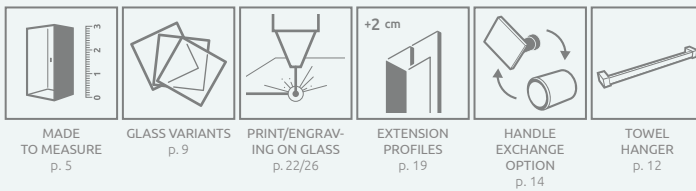

Eos KDJ I

Profile finish:

01 Chrome

Eos KDJ I + Kyntos C

Model	Tray width (A1×A2)	Dimension to the glass panel axis (Y1×Y2)	Height (H1)	TRANSPARENT GLASS
				Art. No.
KDJ I 80 L*×80	800×800	775-785 × 763-778	1970	137513-01-01L
KDJ I 80 R*×80	800×800	775-785 × 763-778	1970	137513-01-01R
KDJ I 80 L*×100	800×1000	775-785 × 963-978	1970	137543-01-01L
KDJ I 80 R*×100	800×1000	775-785 × 963-978	1970	137543-01-01R
KDJ I 90 L*×90	900×900	875-885 × 863-878	1970	137503-01-01L
KDJ I 90 R*×90	900×900	875-885 × 863-878	1970	137503-01-01R
KDJ I 90 L*×100	900×1000	875-885 × 963-978	1970	137533-01-01L
KDJ I 90 R*×100	900×1000	875-885 × 963-978	1970	137533-01-01R
KDJ I 100 L*×100	1000×1000	975-985 × 963-978	1970	137523-01-01L
KDJ I 100 R*×100	1000×1000	975-985 × 963-978	1970	137523-01-01R

* door dimension

TECHNICAL DRAWINGS

Model	A1	A2	X1	X2	Y1	Y2	B	D	H1	H2
KDJ I 80×80	800	800	780-790	775-790	775-785	763-778	710	715	1970	1950
KDJ I 80×100	800	1000	780-790	975-990	775-785	963-978	710	715	1970	1950
KDJ I 90×90	900	900	880-890	875-890	875-885	863-878	810	815	1970	1950
KDJ I 90×100	900	1000	880-890	975-990	875-885	963-978	810	815	1970	1950
KDJ I 100×100	1000	1000	980-990	975-990	975-985	963-978	910	915	1970	1950

ADDITIONAL OPTIONS

Extension profiles	Art. No.
U profile + 2 cm – it can be mounted only on the side of a tubular hinge	P01-137197001
U profile + 2 cm – it can be mounted only on the side of the sidewall	P01-284195001