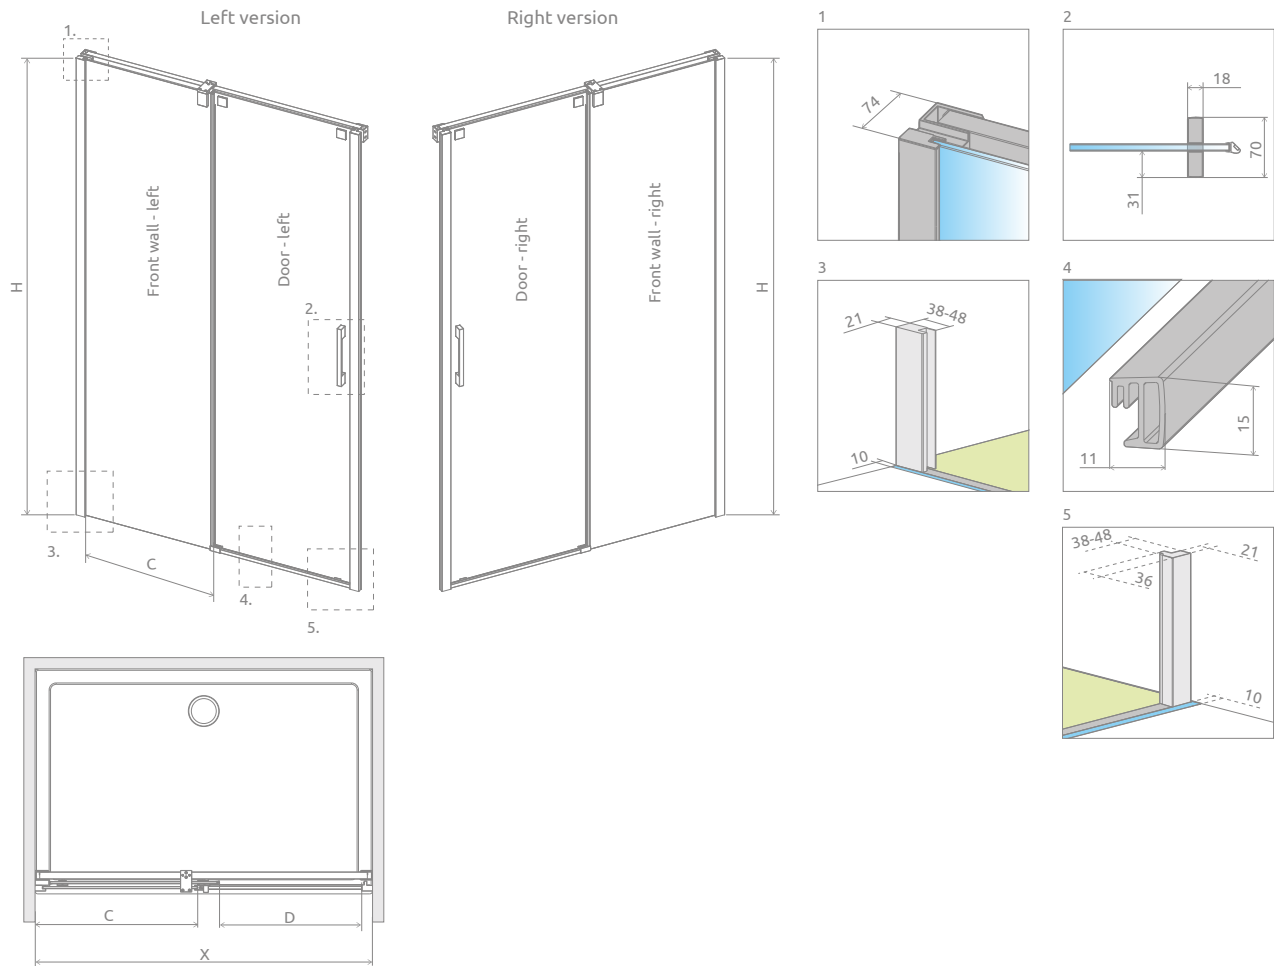

Espera DWJ

Profile finish:

01 Chrome

Espera DWJ + Argos D

Shower enclosure set consists of 2 parts: door and front wall. Please specify both article numbers when making an order.

Model	Width of niche (X)	Height (H)	Element	TRANSPARENT GLASS
				Art. No.
DWJ front 100 L	990-1010	2000	Door 495 L	380495-01L
			DWJ front wall 450 L	380210-01L
DWJ front 100 R	990-1010	2000	Door 495 R	380495-01R
			DWJ front wall 450 R	380210-01R
DWJ front 110 L	1090-1110	2000	Door 545 L	380545-01L
			DWJ front wall 500 L	380211-01L
DWJ front 110 R	1090-1110	2000	Door 545 R	380545-01R
			DWJ front wall 500 R	380211-01R
DWJ front 120 L	1190-1210	2000	Door 595 L	380595-01L
			DWJ front wall 550 L	380212-01L
DWJ front 120 R	1190-1210	2000	Door 595 R	380595-01R
			DWJ front wall 550 R	380212-01R
DWJ front 140 L	1390-1410	2000	Door 695 L	380695-01L
			DWJ front wall 650 L	380214-01L
DWJ front 140 R	1390-1410	2000	Door 695 R	380695-01R
			DWJ front wall 650 R	380214-01R
DWJ front 160 L	1590-1610	2000	Door 795 L	380795-01L
			DWJ front wall 750 L	380216-01L
DWJ front 160 R	1590-1610	2000	Door 795 R	380795-01R
			DWJ front wall 750 R	380216-01R

TECHNICAL DRAWINGS

Model	X	C	D	H
DWJ 100	990-1010	477-487	406	2000
DWJ 110	1090-1110	527-537	456	2000
DWJ 120	1190-1210	577-587	506	2000
DWJ 140	1390-1410	677-687	606	2000
DWJ 160	1590-1610	777-787	706	2000