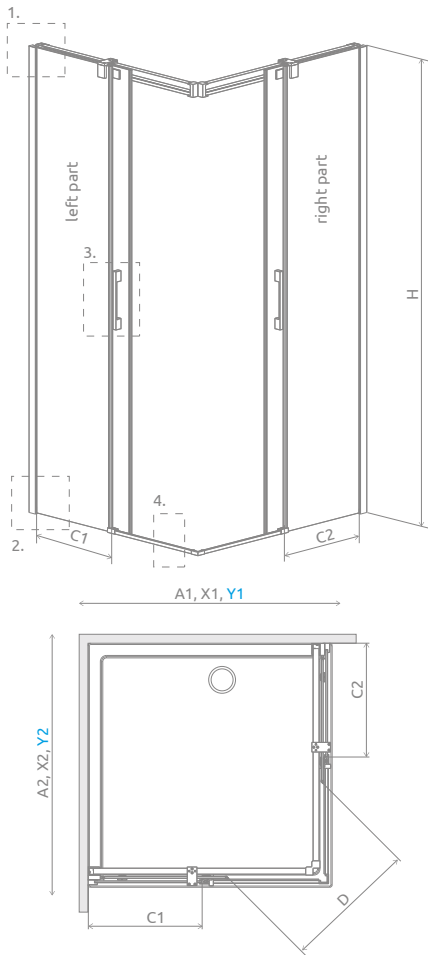

TECHNICAL DRAWINGS