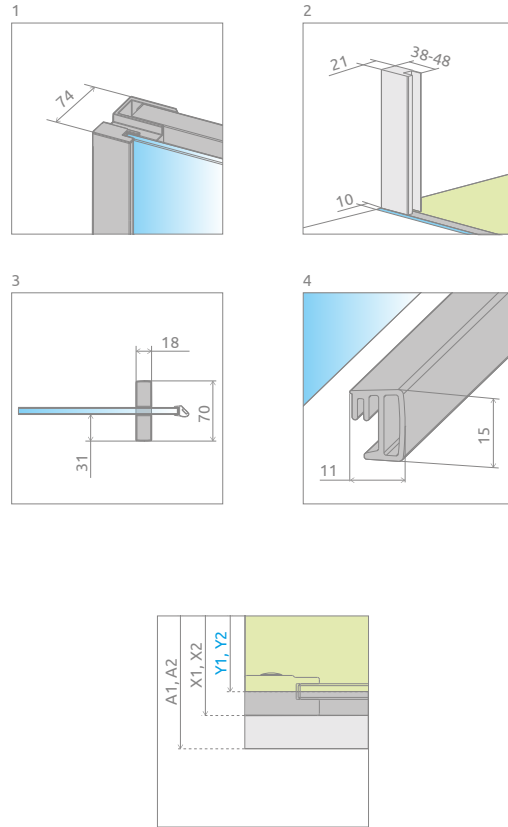

TECHNICAL DRAWINGS