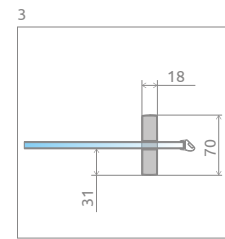

Espera KDJ

Profile finish:

01 Chrome

Espera KDJ + Argos D

Shower enclosure set consists of 3 parts: front (2 elements) and sidewall. Please specify both article numbers when making an order.

FRONT (consists of two elements, each with individual article number)

Model	Tray width (A1)	Dimension to the glass panel axis (Y1)	Height (H)	Element	TRANSPARENT GLASS
					Art. No.
KDJ front 100 L	1000	978-988	2000	Door 495 L	380495-01L
				KDJ front wall 450 L	380230-01L
KDJ front 100 R	1000	978-988	2000	Door 495 R	380495-01R
				KDJ front wall 450 R	380230-01R
KDJ front 110 L	1100	1078-1088	2000	Door 545 L	380545-01L
				KDJ front wall 500 L	380231-01L
KDJ front 110 R	1100	1078-1088	2000	Door 545 R	380545-01R
				KDJ front wall 500 R	380231-01R
KDJ front 120 L	1200	1178-1188	2000	Door 595 L	380595-01L
				KDJ front wall 550 L	380232-01L
KDJ front 120 R	1200	1178-1188	2000	Door 595 R	380595-01R
				KDJ front wall 550 R	380232-01R
KDJ front 140 L	1400	1378-1388	2000	Door 695 L	380695-01L
				KDJ front wall 650 L	380234-01L
KDJ front 140 R	1400	1378-1388	2000	Door 695 R	380695-01R
				KDJ front wall 650 R	380234-01R

SIDEWALL S1

Model	Tray width (A2)	Dimension to the glass panel axis (Y2)	Height (H)	TRANSPARENT GLASS
				Art. No.
S1 70 L	700	678-688	2000	380147-01L
S1 70 R	700	678-688	2000	380147-01R
S1 75 L	750	728-738	2000	380146-01L
S1 75 R	750	728-738	2000	380146-01R
S1 80 L	800	778-788	2000	380148-01L
S1 80 R	800	778-788	2000	380148-01R
S1 90 L	900	878-888	2000	380149-01L
S1 90 R	900	878-888	2000	380149-01R
S1 100 L	1000	978-988	2000	380140-01L
S1 100 R	1000	978-988	2000	380140-01R

TECHNICAL DRAWINGS

Left version

Right version

Door	A1	X1	Y1	C	D	H
KDJ door 100	1000	990-1000	978-988	477-487	406	2000
KDJ door 110	1100	1090-1100	1078-1088	527-537	456	2000
KDJ door 120	1200	1190-1200	1178-1188	577-587	506	2000
KDJ door 140	1400	1390-1400	1378-1388	677-687	606	2000