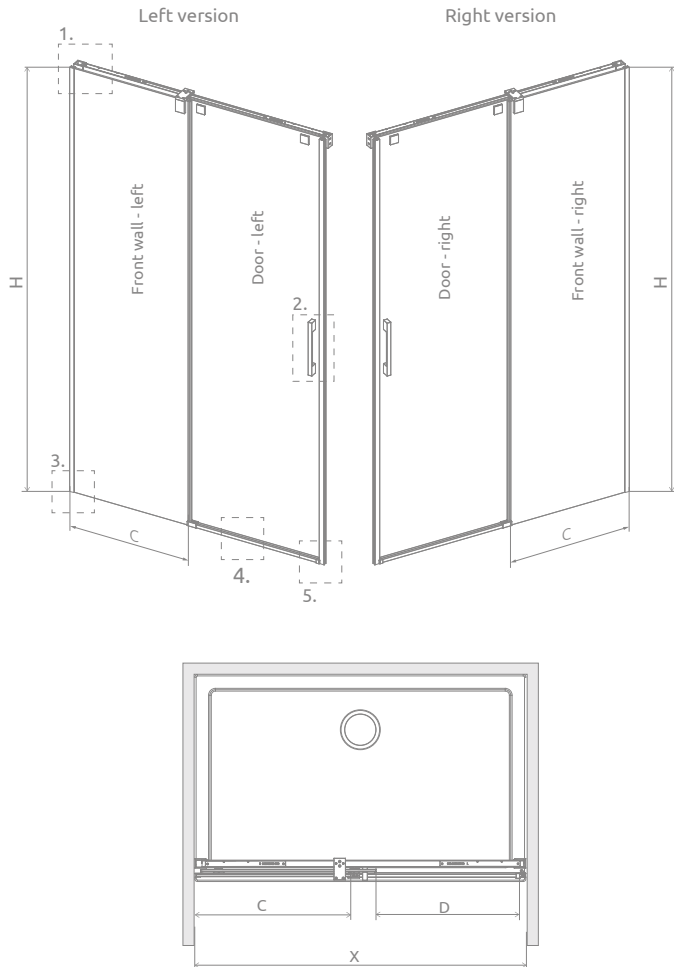

Espera Pro DWJ

Profile finish:

01 Chrome

Espera Pro DWJ + shower board

Shower enclosure set consists of 2 parts: door and front wall. Please specify both article numbers when making an order.

Model	Width of niche (X)	Height (H)	Element	TRANSPARENT GLASS
				Art. No.
DWJ front 100 L	990-1008	2000	Door 535 L	10090100-01-01L
			DWJ front wall 460 L	10091100-01-01L
DWJ front 100 R	990-1008	2000	Door 535 R	10090100-01-01R
			DWJ front wall 460 R	10091100-01-01R
DWJ front 110 L	1090-1108	2000	Door 585 L	10090110-01-01L
			DWJ front wall 510 L	10091110-01-01L
DWJ front 110 R	1090-1108	2000	Door 585 R	10090110-01-01R
			DWJ front wall 510 R	10091110-01-01R
DWJ front 120 L	1190-1208	2000	Door 635 L	10090120-01-01L
			DWJ front wall 560 L	10091120-01-01L
DWJ front 120 R	1190-1208	2000	Door 635 R	10090120-01-01R
			DWJ front wall 560 R	10091120-01-01R
DWJ front 140 L	1390-1408	2000	Door 735 L	10090140-01-01L
			DWJ front wall 660 L	10091140-01-01L
DWJ front 140 R	1390-1408	2000	Door 735 R	10090140-01-01R
			DWJ front wall 660 R	10091140-01-01R
DWJ front 160 L	1590-1608	2000	Door 835 L	10090160-01-01L
			DWJ front wall 760 L	10091160-01-01L
DWJ front 160 R	1590-1608	2000	Door 835 R	10090160-01-01R
			DWJ front wall 760 R	10091160-01-01R

TECHNICAL DRAWINGS

Model	X	C	D	H
DWJ 100	990-1008	462-472	420	2000
DWJ 110	1090-1108	512-522	470	2000
DWJ 120	1190-1208	562-572	520	2000
DWJ 140	1390-1408	662-672	620	2000
DWJ 160	1590-1608	762-772	720	2000

ADDITIONAL OPTIONS

MADE TO MEASURE
p. 5

GLASS VARIANTS
p. 9

PRINT/ENGRAVING ON GLASS
p. 22/26

TOWEL HANGER
p. 12

MAXIMUM HEIGHT
p. 15

RECOMMENDED SHOWER TRAYS

Kyntos C
Teos C
Giaros C
Doros Plus C
Doros C
Doros C Compact
Delos C
Argos C
Argos C z obudową
Giaros D
Doros Plus D
Doros D
Doros D Compact
Argos D
Argos D z obudową