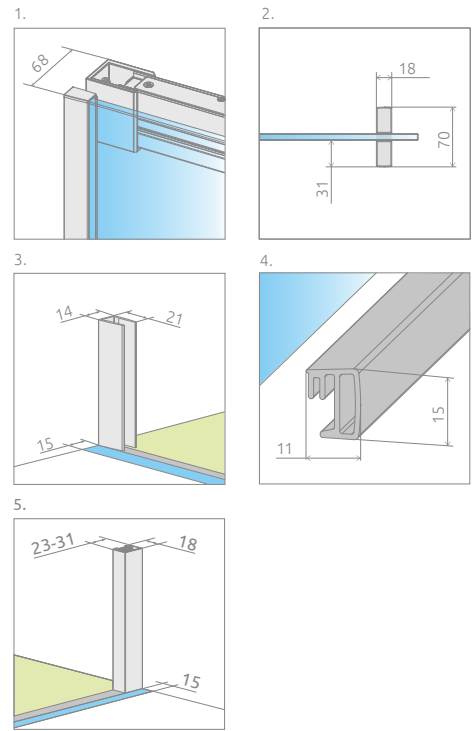

Espera Pro DWJ

Profile finish:

01 Chrome

Espera Pro DWJ + shower board

Shower enclosure set consists of 2 parts: door and front wall. Please specify both article numbers when making an order.

Model	Width of niche (X)	Height (H)	Element	TRANSPARENT GLASS
				Art. No.
DWJ front 100 L	990-1008	2000	Door 535 L	10090100-01-01L
			DWJ front wall 460 L	10091100-01-01L
DWJ front 100 R	990-1008	2000	Door 535 R	10090100-01-01R
			DWJ front wall 460 R	10091100-01-01R
DWJ front 110 L	1090-1108	2000	Door 585 L	10090110-01-01L
			DWJ front wall 510 L	10091110-01-01L
DWJ front 110 R	1090-1108	2000	Door 585 R	10090110-01-01R
			DWJ front wall 510 R	10091110-01-01R
DWJ front 120 L	1190-1208	2000	Door 635 L	10090120-01-01L
			DWJ front wall 560 L	10091120-01-01L
DWJ front 120 R	1190-1208	2000	Door 635 R	10090120-01-01R
			DWJ front wall 560 R	10091120-01-01R
DWJ front 140 L	1390-1408	2000	Door 735 L	10090140-01-01L
			DWJ front wall 660 L	10091140-01-01L
DWJ front 140 R	1390-1408	2000	Door 735 R	10090140-01-01R
			DWJ front wall 660 R	10091140-01-01R
DWJ front 160 L	1590-1608	2000	Door 835 L	10090160-01-01L
			DWJ front wall 760 L	10091160-01-01L
DWJ front 160 R	1590-1608	2000	Door 835 R	10090160-01-01R
			DWJ front wall 760 R	10091160-01-01R

TECHNICAL DRAWINGS

Model	X	C	D	H
DWJ 100	990-1008	462-472	420	2000
DWJ 110	1090-1108	512-522	470	2000
DWJ 120	1190-1208	562-572	520	2000
DWJ 140	1390-1408	662-672	620	2000
DWJ 160	1590-1608	762-772	720	2000