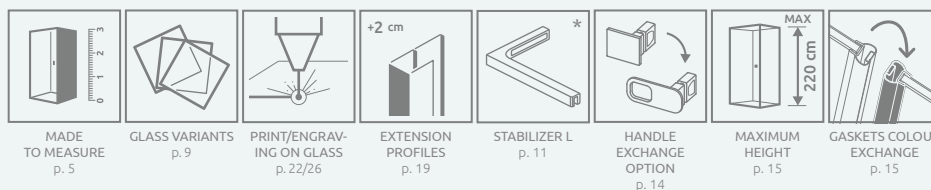

ADDITIONAL OPTIONS