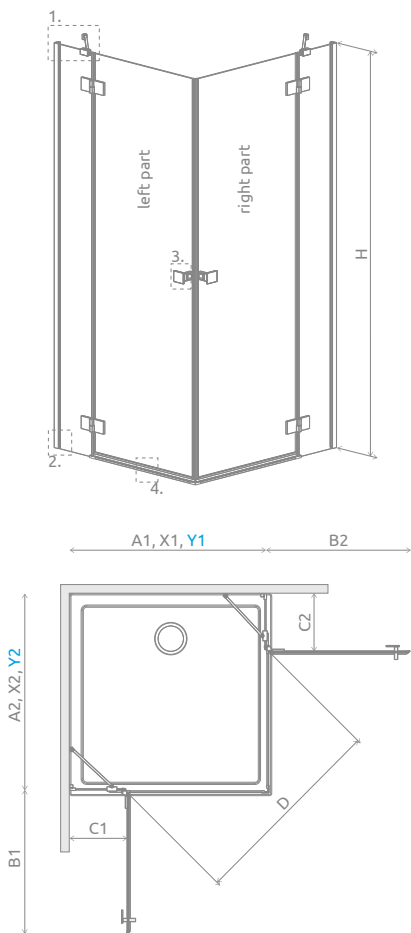

TECHNICAL DRAWINGS