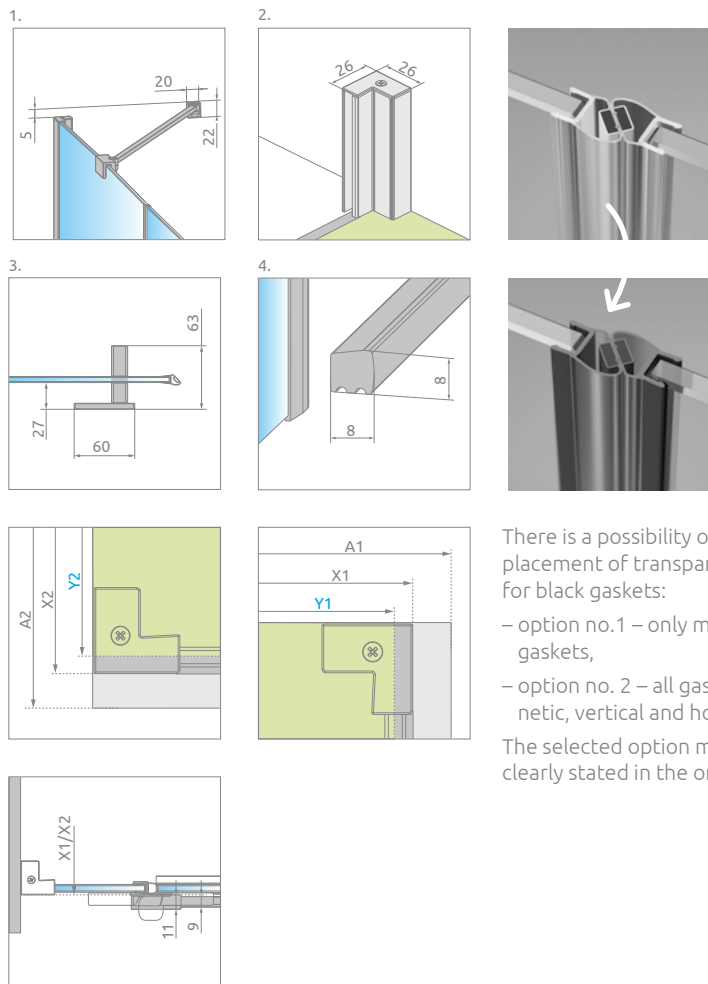

TECHNICAL DRAWINGS