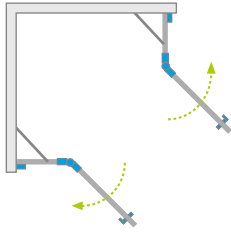

Essenza KDD

Other colour versions of products from the series can be found on p. 200

Profile finish:

01 Chrome 54 Black

Essenza KDD + Kyntos C

Shower enclosure set consists of 2 parts: left and right. Please specify both article numbers when making an order.

LEFT PART

Model	TRANSPARENT GLASS	
	profile finish: CHROME Art. No.	profile finish: BLACK Art. No.
KDD 80 L	1385061-01-01L	1385061-54-01L
KDD 90 L	1385060-01-01L	1385060-54-01L
KDD 100 L	1385062-01-01L	1385062-54-01L

RIGHT PART

Model	TRANSPARENT GLASS	
	profile finish: CHROME Art. No.	profile finish: BLACK Art. No.
KDD 80 R	1385061-01-01R	1385061-54-01R
KDD 90 R	1385060-01-01R	1385060-54-01R
KDD 100 R	1385062-01-01R	1385062-54-01R

The selected option must be clearly stated in the order.

Model	A1	A2	X1	X2	Y1	Y2	B1	B2	C1	C2	D	H
KDD 80Lx80R	800	800	772-787	772-787	767-782	767-782	540	540	253-268	253-268	745	2000
KDD 80Lx90R	800	900	772-787	872-887	767-782	867-882	540	640	253-268	253-268	810	2000
KDD 80Lx100R	800	1000	772-787	972-987	767-782	967-982	540	640	253-268	353-368	810	2000
KDD 90Lx80R	900	800	872-887	772-787	867-882	767-782	640	540	253-268	253-268	810	2000
KDD 90Lx90R	900	900	872-887	872-887	867-882	867-882	640	640	253-268	253-268	885	2000
KDD 90Lx100R	900	1000	872-887	972-987	867-882	967-982	640	640	253-268	353-368	885	2000
KDD 100Lx80R	1000	800	972-987	772-787	967-982	767-782	640	540	353-368	253-268	810	2000
KDD 100Lx90R	1000	900	972-987	872-887	967-982	867-882	640	640	353-368	253-268	885	2000
KDD 100Lx100R*	1000	1000	972-987	972-987	967-982	967-982	640	640	353-368	353-368	885	2000