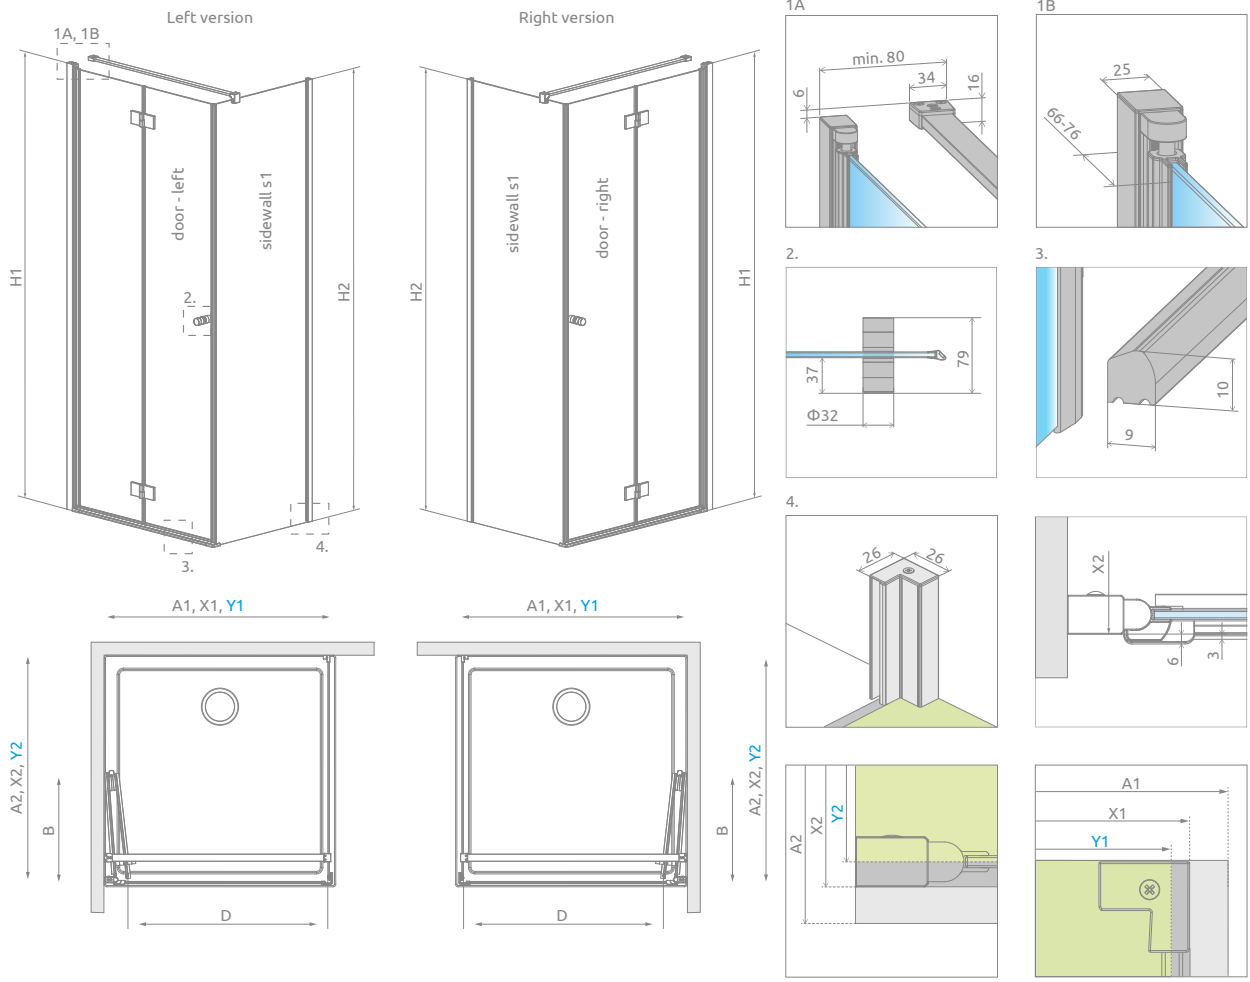

DOOR

Model	Tray width (A1)	Dimension to the glass panel axis (Y1)	Height (H1)	TRANSPARENT GLASS
				Art. No.
KDJ B door 80 L	800	772-782	2020	1385081-01-01L
KDJ B door 80 R	800	772-782	2020	1385081-01-01R
KDJ B door 90 L	900	872-882	2020	1385082-01-01L
KDJ B door 90 R	900	872-882	2020	1385082-01-01R
KDJ B door 100 L	1000	972-982	2020	1385083-01-01L
KDJ B door 100 R	1000	972-982	2020	1385083-01-01R

SIDEWALL S1

Model	Tray width (A2)	Dimension to the glass panel axis (Y2)	Height (H2)	TRANSPARENT GLASS
				Art. No.
S1 70	700	667-682	2000	1384048-01-01
S1 75	750	717-732	2000	1384049-01-01
S1 80	800	767-782	2000	1384051-01-01
S1 90	900	867-882	2000	1384050-01-01
S1 100	1000	967-982	2000	1384052-01-01
S1 110	1100	1067-1082	2000	1384053-01-01
S1 120	1200	1167-1182	2000	1384054-01-01

TECHNICAL DRAWINGS

Door	A1	X1	Y1	B	D	H1
KDJ B 80	800	777-787	772-782	390	645	2020
KDJ B 90	900	877-887	872-882	440	745	2020
KDJ B 100	1000	977-987	972-982	490	845	2020

Sidewall S1	A2	X2	Y2	H2
S1 70	700	680-695	667-682	2000
S1 75	750	730-745	717-732	2000
S1 80	800	780-795	767-782	2000
S1 90	900	880-895	867-882	2000
S1 100	1000	980-995	967-982	2000
S1 110	1100	1080-1095	1067-1082	2000
S1 120	1200	1180-1195	1167-1182	2000

Dimensions are given in mm.