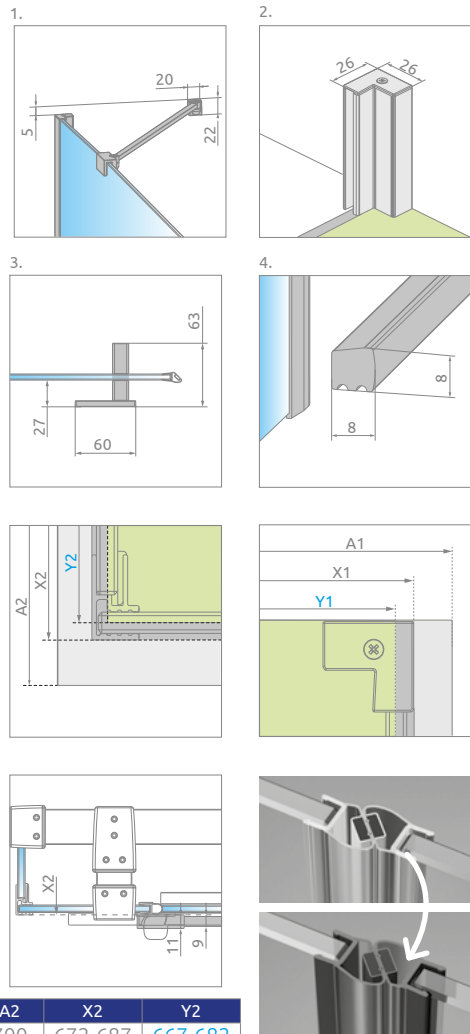

Brushed:

91 Nickel

99 Gold

92 GunMetal

93 Copper

Essenza KDJ+S + Giaros D

Shower enclosure set consists of 3 parts: shower door and 2 sidewalls S1. Please specify all the article numbers when making an order.

TECHNICAL DRAWINGS

Door	A1	X1	Y1	B	C	D	H
KDJ+S 80	800	770	760	540	250	505	2000
KDJ+S 90	900	870	860	640	250	605	2000
KDJ+S 100	1000	970	960	640	350	605	2000
KDJ+S 110	1100	1070	1060	740	350	705	2000
KDJ+S 120	1200	1170	1160	840	350	805	2000