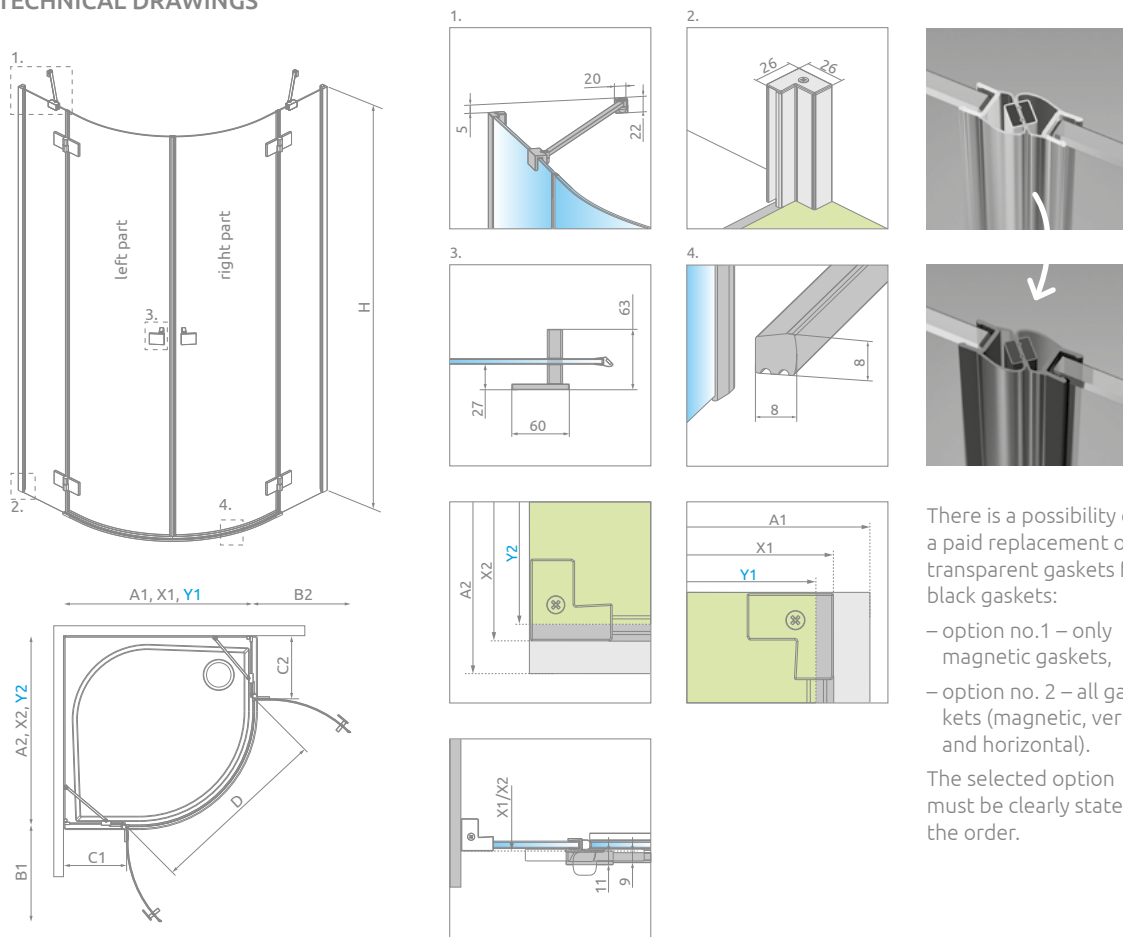

TECHNICAL DRAWINGS

There is a possibility of a paid replacement of transparent gaskets for black gaskets:

- option no.1 - only magnetic gaskets,
- option no. 2 - all gaskets (magnetic, vertical and horizontal).

The selected option must be clearly stated in the order.

Model	A1	A2	X1	X2	Y1	Y2	B1	B2	C1	C2	D	H
PDD 80L×80R	800	800	772-787	772-787	767-782	767-782	450	450	188-203	188-203	840	2000
PDD 80L×90R	800	900	772-787	872-887	767-782	867-882	450	450	188-203	288-303	840	2000
PDD 80L×100R	800	1000	772-787	972-987	767-782	967-982	450	450	188-203	388-403	840	2000
PDD 90L×80R	900	800	872-887	772-787	867-882	767-782	450	450	288-303	188-203	840	2000
PDD 90L×90R*	900	900	872-887	872-887	867-882	867-882	450	450	288-303	288-303	840	2000
PDD 90L×100R*	900	1000	872-887	972-987	867-882	967-982	450	450	288-303	388-403	840	2000
PDD 100L×80R	1000	800	972-987	772-787	967-982	767-782	450	450	388-403	188-203	840	2000
PDD 100L×90R*	1000	900	972-987	872-887	967-982	867-882	450	450	388-403	288-303	840	2000
PDD 100L×100R*	1000	1000	972-987	972-987	967-982	967-982	450	450	388-403	388-403	840	2000