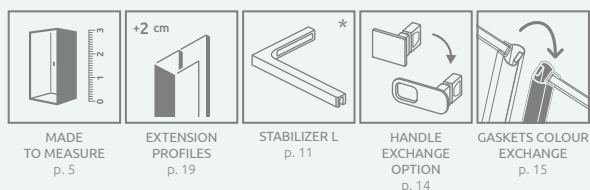

The selected option must be clearly stated in the order.

Model	A1	A2	X1	X2	Y1	Y2	B1	B2	C1	C2	D	H
PDD 80L×80R	800	800	772-787	772-787	767-782	767-782	450	450	188-203	188-203	840	2000
PDD 80L×90R	800	900	772-787	872-887	767-782	867-882	450	450	188-203	288-303	840	2000
PDD 80L×100R	800	1000	772-787	972-987	767-782	967-982	450	450	188-203	388-403	840	2000
PDD 90L×80R	900	800	872-887	772-787	867-882	767-782	450	450	288-303	188-203	840	2000
PDD 90L×90R*	900	900	872-887	872-887	867-882	867-882	450	450	288-303	288-303	840	2000
PDD 90L×100R*	900	1000	872-887	972-987	867-882	967-982	450	450	288-303	388-403	840	2000
PDD 100L×80R	1000	800	972-987	772-787	967-982	767-782	450	450	388-403	188-203	840	2000
PDD 100L×90R*	1000	900	972-987	872-887	967-982	867-882	450	450	388-403	288-303	840	2000
PDD 100L×100R*	1000	1000	972-987	972-987	967-982	967-982	450	450	388-403	388-403	840	2000

ADDITIONAL OPTIONS

Extension profiles	Art. No.	
	Chrome	Black
 Profile + 2 cm**	P01-276200001	P01-276200054

** possibility of connecting extension profiles

RECOMMENDED SHOWER TRAYS

Dimensions are given in mm.