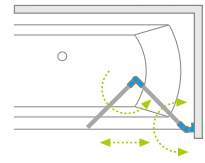

Essenza PND I

ADDITIONAL OPTIONS

Profile finish:

01 Chrome

Model	Width (X)	Height (H1)	TRANSPARENT GLASS
			Art. No.
PND I 100 L	1000-1010	1520	207210-01L
PND I 100 R	1000-1010	1520	207210-01R
PND I 120 L	1200-1210	1520	207212-01L
PND I 120 R	1200-1210	1520	207212-01R

TECHNICAL DRAWINGS

Dimensions are given in mm.

Model	X	B	C	H1	H2
PND I 100	1000-1010	508	77-87	1520	1500
PND I 120	1200-1210	608	77-87	1520	1500