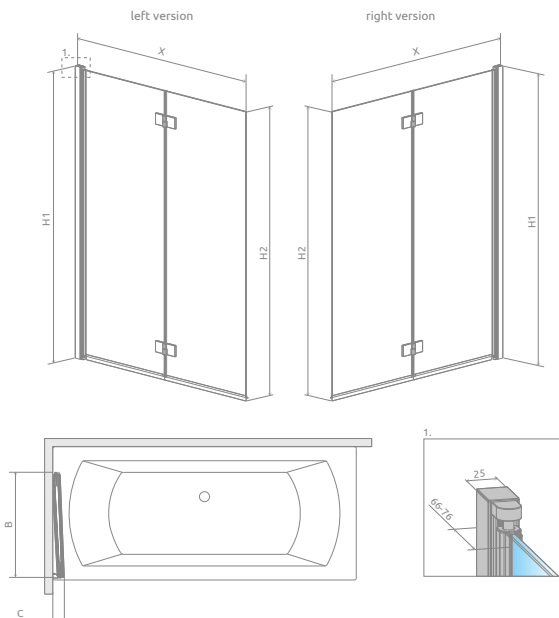

Essenza PND I

ADDITIONAL OPTIONS

Profile finish:

01 Chrome

Model	Width (X)	Height (H1)	TRANSPARENT GLASS
			Art. No.
PND I 100 L	1000-1010	1520	207210-01L
PND I 100 R	1000-1010	1520	207210-01R
PND I 120 L	1200-1210	1520	207212-01L
PND I 120 R	1200-1210	1520	207212-01R

TECHNICAL DRAWINGS

Dimensions are given in mm.

Model	X	B	C	H1	H2
PND I 100	1000-1010	508	77-87	1520	1500
PND I 120	1200-1210	608	77-87	1520	1500