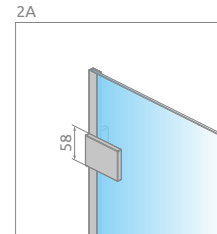

TECHNICAL DRAWINGS

The wall-adjacent sealing profile can fit in the wall irregularities up to about 8 mm.

Model	X1	X2	H
Walk-In 50	485-493	max 1200	2000
Walk-In 55	535-543	max 1200	2000
Walk-In 60	585-593	max 1200	2000
Walk-In 65	635-643	max 1200	2000
Walk-In 70	685-693	max 1200	2000
Walk-In 75	735-743	max 1200	2000
Walk-In 80	785-793	max 1200	2000
Walk-In 85	835-843	max 1200	2000
Walk-In 90	885-893	max 1200	2000
Walk-In 95	935-943	max 1200	2000
Walk-In 100	985-993	max 1200	2000
Walk-In 105	1035-1043	max 1200	2000
Walk-In 110	1085-1093	max 1200	2000
Walk-In 115	1135-1143	max 1200	2000
Walk-In 120	1185-1193	max 1200	2000
Walk-In 125	1235-1243	max 1200	2000
Walk-In 130	1285-1293	max 1200	2000
Walk-In 135	1335-1343	max 1200	2000
Walk-In 140	1385-1393	max 1200	2000
Walk-In 145	1435-1443	max 1200	2000
Walk-In 150	1485-1493	max 1200	2000
Walk-In 155	1535-1543	max 1200	2000
Walk-In 160	1585-1593	max 1200	2000