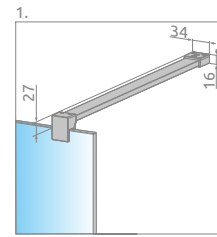

TECHNICAL DRAWINGS

The wall-adjacent sealing profile can fit in the wall irregularities up to about 8 mm.

Model	X1	X2	H
Walk-In 50	485-493	max 1200	2000
Walk-In 55	535-543	max 1200	2000
Walk-In 60	585-593	max 1200	2000
Walk-In 65	635-643	max 1200	2000
Walk-In 70	685-693	max 1200	2000
Walk-In 75	735-743	max 1200	2000
Walk-In 80	785-793	max 1200	2000
Walk-In 85	835-843	max 1200	2000
Walk-In 90	885-893	max 1200	2000
Walk-In 95	935-943	max 1200	2000
Walk-In 100	985-993	max 1200	2000
Walk-In 105	1035-1043	max 1200	2000
Walk-In 110	1085-1093	max 1200	2000
Walk-In 115	1135-1143	max 1200	2000
Walk-In 120	1185-1193	max 1200	2000
Walk-In 125	1235-1243	max 1200	2000
Walk-In 130	1285-1293	max 1200	2000
Walk-In 135	1335-1343	max 1200	2000
Walk-In 140	1385-1393	max 1200	2000
Walk-In 145	1435-1443	max 1200	2000
Walk-In 150	1485-1493	max 1200	2000
Walk-In 155	1535-1543	max 1200	2000
Walk-In 160	1585-1593	max 1200	2000