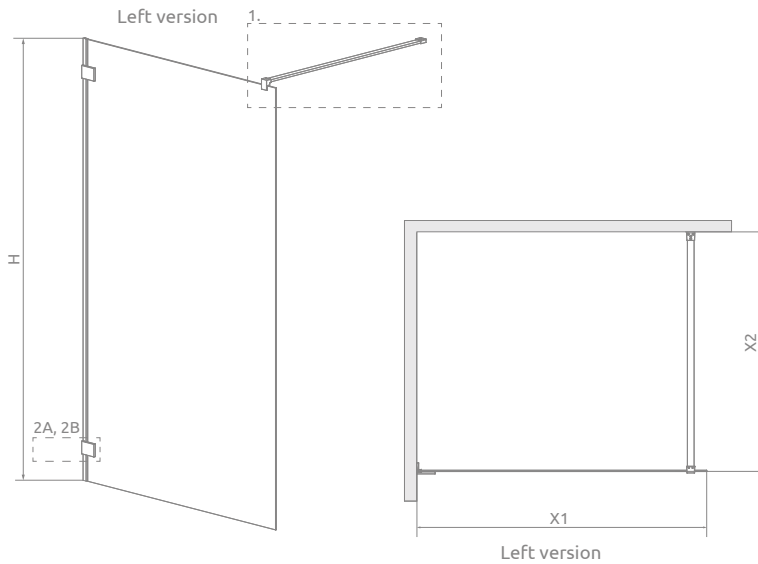

TECHNICAL DRAWINGS

The wall-adjacent sealing profile can fit in the wall irregularities up to about 8 mm.

Model	X1	X2	H
Walk-In 50	485-493	max 1200	2000
Walk-In 55	535-543	max 1200	2000
Walk-In 60	585-593	max 1200	2000
Walk-In 65	635-643	max 1200	2000
Walk-In 70	685-693	max 1200	2000
Walk-In 75	735-743	max 1200	2000
Walk-In 80	785-793	max 1200	2000
Walk-In 85	835-843	max 1200	2000
Walk-In 90	885-893	max 1200	2000
Walk-In 95	935-943	max 1200	2000
Walk-In 100	985-993	max 1200	2000
Walk-In 105	1035-1043	max 1200	2000
Walk-In 110	1085-1093	max 1200	2000
Walk-In 115	1135-1143	max 1200	2000
Walk-In 120	1185-1193	max 1200	2000
Walk-In 125	1235-1243	max 1200	2000
Walk-In 130	1285-1293	max 1200	2000
Walk-In 135	1335-1343	max 1200	2000
Walk-In 140	1385-1393	max 1200	2000
Walk-In 145	1435-1443	max 1200	2000
Walk-In 150	1485-1493	max 1200	2000
Walk-In 155	1535-1543	max 1200	2000
Walk-In 160	1585-1593	max 1200	2000