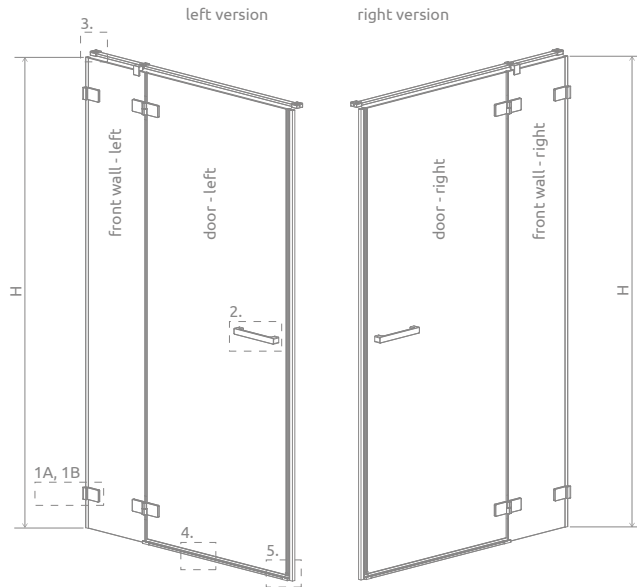

Euphoria DWJ

Profile finish:

01 Chrome

Euphoria DWJ + Giaros D

Shower enclosure set consists of 2 parts: door and front wall. Please specify both article numbers when making an order.

Model	Width of niche (X)	Height (H)	Element	TRANSPARENT GLASS
				Art. No.
DWJ 80 L	794-812	2000	Door G 512 L	383512-01L
			DWJ front wall 243 L	383212-01L
DWJ 80 R	794-812	2000	Door G 512 R	383512-01R
			DWJ front wall 243 R	383212-01R
DWJ 90 L	894-912	2000	Door G 612 L	383612-01L
			DWJ front wall 243 L	383212-01L
DWJ 90 R	894-912	2000	Door G 612 R	383612-01R
			DWJ front wall 243 R	383212-01R
DWJ 100 L	994-1012	2000	Door G 612 L	383612-01L
			DWJ front wall 343 L	383214-01L
DWJ 100 R	994-1012	2000	Door G 612 R	383612-01R
			DWJ front wall 343 R	383214-01R
DWJ 110 L	1094-1112	2000	Door G 812 L	383812-01L
			DWJ front wall 243 L	383212-01L
DWJ 110 R	1094-1112	2000	Door G 812 R	383812-01R
			DWJ front wall 243 R	383212-01R
DWJ 120 L	1194-1212	2000	Door G 812 L	383812-01L
			DWJ front wall 343 L	383214-01L
DWJ 120 R	1194-1212	2000	Door G 812 R	383812-01R
			DWJ front wall 343 R	383214-01R
DWJ 130 L	1294-1312	2000	Door G 812 L	383812-01L
			DWJ front wall 443 L	383217-01L
DWJ 130 R	1294-1312	2000	Door G 812 R	383812-01R
			DWJ front wall 443 R	383217-01R

TECHNICAL DRAWINGS

Model	X	B	C	D	H
DWJ 80*	794-812	540	260-270	500	2000
DWJ 90*	894-912	640	260-270	600	2000
DWJ 100*	994-1012	640	360-370	600	2000
DWJ 110*	1094-1112	840	260-270	800	2000
DWJ 120*	1194-1212	840	360-370	800	2000
DWJ 130	1294-1312	840	460-470	800	2000