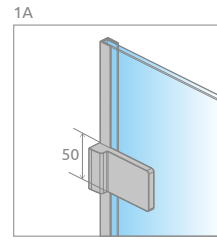

Euphoria DWJ

Profile finish:

01 Chrome

Euphoria DWJ + Giaros D

Shower enclosure set consists of 2 parts: door and front wall. Please specify both article numbers when making an order.

Model	Width of niche (X)	Height (H)	Element	TRANSPARENT GLASS
				Art. No.
DWJ 80 L	794-812	2000	Door G 512 L	383512-01L
			DWJ front wall 243 L	383212-01L
DWJ 80 R	794-812	2000	Door G 512 R	383512-01R
			DWJ front wall 243 R	383212-01R
DWJ 90 L	894-912	2000	Door G 612 L	383612-01L
			DWJ front wall 243 L	383212-01L
DWJ 90 R	894-912	2000	Door G 612 R	383612-01R
			DWJ front wall 243 R	383212-01R
DWJ 100 L	994-1012	2000	Door G 612 L	383612-01L
			DWJ front wall 343 L	383214-01L
DWJ 100 R	994-1012	2000	Door G 612 R	383612-01R
			DWJ front wall 343 R	383214-01R
DWJ 110 L	1094-1112	2000	Door G 812 L	383812-01L
			DWJ front wall 243 L	383212-01L
DWJ 110 R	1094-1112	2000	Door G 812 R	383812-01R
			DWJ front wall 243 R	383212-01R
DWJ 120 L	1194-1212	2000	Door G 812 L	383812-01L
			DWJ front wall 343 L	383214-01L
DWJ 120 R	1194-1212	2000	Door G 812 R	383812-01R
			DWJ front wall 343 R	383214-01R
DWJ 130 L	1294-1312	2000	Door G 812 L	383812-01L
			DWJ front wall 443 L	383217-01L
DWJ 130 R	1294-1312	2000	Door G 812 R	383812-01R
			DWJ front wall 443 R	383217-01R

TECHNICAL DRAWINGS

Model	X	B	C	D	H
DWJ 80*	794-812	540	260-270	500	2000
DWJ 90*	894-912	640	260-270	600	2000
DWJ 100*	994-1012	640	360-370	600	2000
DWJ 110*	1094-1112	840	260-270	800	2000
DWJ 120*	1194-1212	840	360-370	800	2000
DWJ 130	1294-1312	840	460-470	800	2000