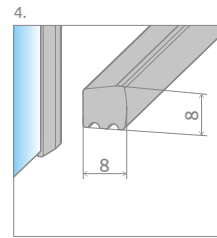

Euphoria DWJ

Profile finish:

01 Chrome

Euphoria DWJ + Giaros D

Shower enclosure set consists of 2 parts: door and front wall. Please specify both article numbers when making an order.

Model	Width of niche (X)	Height (H)	Element	TRANSPARENT GLASS
				Art. No.
DWJ 80 L	794-812	2000	Door G 512 L	383512-01L
			DWJ front wall 243 L	383212-01L
DWJ 80 R	794-812	2000	Door G 512 R	383512-01R
			DWJ front wall 243 R	383212-01R
DWJ 90 L	894-912	2000	Door G 612 L	383612-01L
			DWJ front wall 243 L	383212-01L
DWJ 90 R	894-912	2000	Door G 612 R	383612-01R
			DWJ front wall 243 R	383212-01R
DWJ 100 L	994-1012	2000	Door G 612 L	383612-01L
			DWJ front wall 343 L	383214-01L
DWJ 100 R	994-1012	2000	Door G 612 R	383612-01R
			DWJ front wall 343 R	383214-01R
DWJ 110 L	1094-1112	2000	Door G 812 L	383812-01L
			DWJ front wall 243 L	383212-01L
DWJ 110 R	1094-1112	2000	Door G 812 R	383812-01R
			DWJ front wall 243 R	383212-01R
DWJ 120 L	1194-1212	2000	Door G 812 L	383812-01L
			DWJ front wall 343 L	383214-01L
DWJ 120 R	1194-1212	2000	Door G 812 R	383812-01R
			DWJ front wall 343 R	383214-01R
DWJ 130 L	1294-1312	2000	Door G 812 L	383812-01L
			DWJ front wall 443 L	383217-01L
DWJ 130 R	1294-1312	2000	Door G 812 R	383812-01R
			DWJ front wall 443 R	383217-01R

TECHNICAL DRAWINGS

Model	X	B	C	D	H
DWJ 80*	794-812	540	260-270	500	2000
DWJ 90*	894-912	640	260-270	600	2000
DWJ 100*	994-1012	640	360-370	600	2000
DWJ 110*	1094-1112	840	260-270	800	2000
DWJ 120*	1194-1212	840	360-370	800	2000
DWJ 130	1294-1312	840	460-470	800	2000