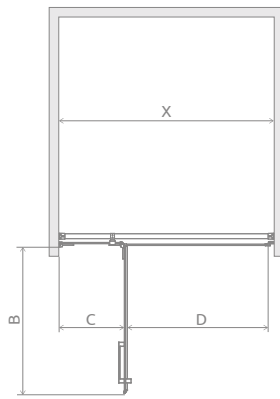

Euphoria DWJ

Profile finish:

01 Chrome

Euphoria DWJ + Giaros D

Shower enclosure set consists of 2 parts: door and front wall. Please specify both article numbers when making an order.

Model	Width of niche (X)	Height (H)	Element	TRANSPARENT GLASS
				Art. No.
DWJ 80 L	794-812	2000	Door G 512 L	383512-01L
			DWJ front wall 243 L	383212-01L
DWJ 80 R	794-812	2000	Door G 512 R	383512-01R
			DWJ front wall 243 R	383212-01R
DWJ 90 L	894-912	2000	Door G 612 L	383612-01L
			DWJ front wall 243 L	383212-01L
DWJ 90 R	894-912	2000	Door G 612 R	383612-01R
			DWJ front wall 243 R	383212-01R
DWJ 100 L	994-1012	2000	Door G 612 L	383612-01L
			DWJ front wall 343 L	383214-01L
DWJ 100 R	994-1012	2000	Door G 612 R	383612-01R
			DWJ front wall 343 R	383214-01R
DWJ 110 L	1094-1112	2000	Door G 812 L	383812-01L
			DWJ front wall 243 L	383212-01L
DWJ 110 R	1094-1112	2000	Door G 812 R	383812-01R
			DWJ front wall 243 R	383212-01R
DWJ 120 L	1194-1212	2000	Door G 812 L	383812-01L
			DWJ front wall 343 L	383214-01L
DWJ 120 R	1194-1212	2000	Door G 812 R	383812-01R
			DWJ front wall 343 R	383214-01R
DWJ 130 L	1294-1312	2000	Door G 812 L	383812-01L
			DWJ front wall 443 L	383217-01L
DWJ 130 R	1294-1312	2000	Door G 812 R	383812-01R
			DWJ front wall 443 R	383217-01R

TECHNICAL DRAWINGS

Model	X	B	C	D	H
DWJ 80*	794-812	540	260-270	500	2000
DWJ 90*	894-912	640	260-270	600	2000
DWJ 100*	994-1012	640	360-370	600	2000
DWJ 110*	1094-1112	840	260-270	800	2000
DWJ 120*	1194-1212	840	360-370	800	2000
DWJ 130	1294-1312	840	460-470	800	2000