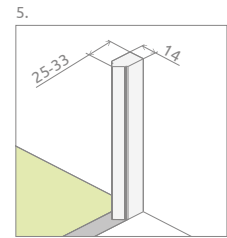

Euphoria DWJ

Profile finish:

01 Chrome

Euphoria DWJ + Giaros D

Shower enclosure set consists of 2 parts: door and front wall. Please specify both article numbers when making an order.

Model	Width of niche (X)	Height (H)	Element	TRANSPARENT GLASS
				Art. No.
DWJ 80 L	794-812	2000	Door G 512 L	383512-01L
			DWJ front wall 243 L	383212-01L
DWJ 80 R	794-812	2000	Door G 512 R	383512-01R
			DWJ front wall 243 R	383212-01R
DWJ 90 L	894-912	2000	Door G 612 L	383612-01L
			DWJ front wall 243 L	383212-01L
DWJ 90 R	894-912	2000	Door G 612 R	383612-01R
			DWJ front wall 243 R	383212-01R
DWJ 100 L	994-1012	2000	Door G 612 L	383612-01L
			DWJ front wall 343 L	383214-01L
DWJ 100 R	994-1012	2000	Door G 612 R	383612-01R
			DWJ front wall 343 R	383214-01R
DWJ 110 L	1094-1112	2000	Door G 812 L	383812-01L
			DWJ front wall 243 L	383212-01L
DWJ 110 R	1094-1112	2000	Door G 812 R	383812-01R
			DWJ front wall 243 R	383212-01R
DWJ 120 L	1194-1212	2000	Door G 812 L	383812-01L
			DWJ front wall 343 L	383214-01L
DWJ 120 R	1194-1212	2000	Door G 812 R	383812-01R
			DWJ front wall 343 R	383214-01R
DWJ 130 L	1294-1312	2000	Door G 812 L	383812-01L
			DWJ front wall 443 L	383217-01L
DWJ 130 R	1294-1312	2000	Door G 812 R	383812-01R
			DWJ front wall 443 R	383217-01R

TECHNICAL DRAWINGS

Model	X	B	C	D	H
DWJ 80*	794-812	540	260-270	500	2000
DWJ 90*	894-912	640	260-270	600	2000
DWJ 100*	994-1012	640	360-370	600	2000
DWJ 110*	1094-1112	840	260-270	800	2000
DWJ 120*	1194-1212	840	360-370	800	2000
DWJ 130	1294-1312	840	460-470	800	2000