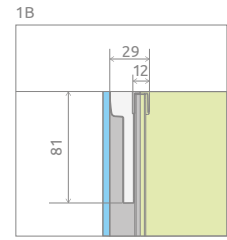

Euphoria DWJ

Profile finish:

01 Chrome

Euphoria DWJ + Giaros D

Shower enclosure set consists of 2 parts: door and front wall. Please specify both article numbers when making an order.

Model	Width of niche (X)	Height (H)	Element	TRANSPARENT GLASS
				Art. No.
DWJ 80 L	794-812	2000	Door G 512 L	383512-01L
			DWJ front wall 243 L	383212-01L
DWJ 80 R	794-812	2000	Door G 512 R	383512-01R
			DWJ front wall 243 R	383212-01R
DWJ 90 L	894-912	2000	Door G 612 L	383612-01L
			DWJ front wall 243 L	383212-01L
DWJ 90 R	894-912	2000	Door G 612 R	383612-01R
			DWJ front wall 243 R	383212-01R
DWJ 100 L	994-1012	2000	Door G 612 L	383612-01L
			DWJ front wall 343 L	383214-01L
DWJ 100 R	994-1012	2000	Door G 612 R	383612-01R
			DWJ front wall 343 R	383214-01R
DWJ 110 L	1094-1112	2000	Door G 812 L	383812-01L
			DWJ front wall 243 L	383212-01L
DWJ 110 R	1094-1112	2000	Door G 812 R	383812-01R
			DWJ front wall 243 R	383212-01R
DWJ 120 L	1194-1212	2000	Door G 812 L	383812-01L
			DWJ front wall 343 L	383214-01L
DWJ 120 R	1194-1212	2000	Door G 812 R	383812-01R
			DWJ front wall 343 R	383214-01R
DWJ 130 L	1294-1312	2000	Door G 812 L	383812-01L
			DWJ front wall 443 L	383217-01L
DWJ 130 R	1294-1312	2000	Door G 812 R	383812-01R
			DWJ front wall 443 R	383217-01R

TECHNICAL DRAWINGS

Model	X	B	C	D	H
DWJ 80*	794-812	540	260-270	500	2000
DWJ 90*	894-912	640	260-270	600	2000
DWJ 100*	994-1012	640	360-370	600	2000
DWJ 110*	1094-1112	840	260-270	800	2000
DWJ 120*	1194-1212	840	360-370	800	2000
DWJ 130	1294-1312	840	460-470	800	2000