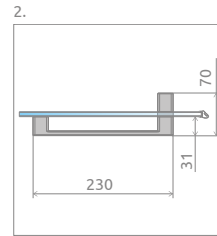

Euphoria DWJ

Profile finish:

01 Chrome

Euphoria DWJ + Giaros D

Shower enclosure set consists of 2 parts: door and front wall. Please specify both article numbers when making an order.

Model	Width of niche (X)	Height (H)	Element	TRANSPARENT GLASS
				Art. No.
DWJ 80 L	794-812	2000	Door G 512 L	383512-01L
			DWJ front wall 243 L	383212-01L
DWJ 80 R	794-812	2000	Door G 512 R	383512-01R
			DWJ front wall 243 R	383212-01R
DWJ 90 L	894-912	2000	Door G 612 L	383612-01L
			DWJ front wall 243 L	383212-01L
DWJ 90 R	894-912	2000	Door G 612 R	383612-01R
			DWJ front wall 243 R	383212-01R
DWJ 100 L	994-1012	2000	Door G 612 L	383612-01L
			DWJ front wall 343 L	383214-01L
DWJ 100 R	994-1012	2000	Door G 612 R	383612-01R
			DWJ front wall 343 R	383214-01R
DWJ 110 L	1094-1112	2000	Door G 812 L	383812-01L
			DWJ front wall 243 L	383212-01L
DWJ 110 R	1094-1112	2000	Door G 812 R	383812-01R
			DWJ front wall 243 R	383212-01R
DWJ 120 L	1194-1212	2000	Door G 812 L	383812-01L
			DWJ front wall 343 L	383214-01L
DWJ 120 R	1194-1212	2000	Door G 812 R	383812-01R
			DWJ front wall 343 R	383214-01R
DWJ 130 L	1294-1312	2000	Door G 812 L	383812-01L
			DWJ front wall 443 L	383217-01L
DWJ 130 R	1294-1312	2000	Door G 812 R	383812-01R
			DWJ front wall 443 R	383217-01R

TECHNICAL DRAWINGS

Model	X	B	C	D	H
DWJ 80*	794-812	540	260-270	500	2000
DWJ 90*	894-912	640	260-270	600	2000
DWJ 100*	994-1012	640	360-370	600	2000
DWJ 110*	1094-1112	840	260-270	800	2000
DWJ 120*	1194-1212	840	360-370	800	2000
DWJ 130	1294-1312	840	460-470	800	2000