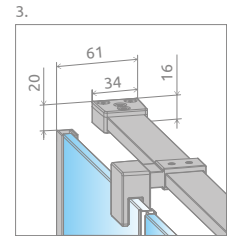

Euphoria DWJ

Profile finish:

01 Chrome

Euphoria DWJ + Giaros D

Shower enclosure set consists of 2 parts: door and front wall. Please specify both article numbers when making an order.

Model	Width of niche (X)	Height (H)	Element	TRANSPARENT GLASS
				Art. No.
DWJ 80 L	794-812	2000	Door G 512 L	383512-01L
			DWJ front wall 243 L	383212-01L
DWJ 80 R	794-812	2000	Door G 512 R	383512-01R
			DWJ front wall 243 R	383212-01R
DWJ 90 L	894-912	2000	Door G 612 L	383612-01L
			DWJ front wall 243 L	383212-01L
DWJ 90 R	894-912	2000	Door G 612 R	383612-01R
			DWJ front wall 243 R	383212-01R
DWJ 100 L	994-1012	2000	Door G 612 L	383612-01L
			DWJ front wall 343 L	383214-01L
DWJ 100 R	994-1012	2000	Door G 612 R	383612-01R
			DWJ front wall 343 R	383214-01R
DWJ 110 L	1094-1112	2000	Door G 812 L	383812-01L
			DWJ front wall 243 L	383212-01L
DWJ 110 R	1094-1112	2000	Door G 812 R	383812-01R
			DWJ front wall 243 R	383212-01R
DWJ 120 L	1194-1212	2000	Door G 812 L	383812-01L
			DWJ front wall 343 L	383214-01L
DWJ 120 R	1194-1212	2000	Door G 812 R	383812-01R
			DWJ front wall 343 R	383214-01R
DWJ 130 L	1294-1312	2000	Door G 812 L	383812-01L
			DWJ front wall 443 L	383217-01L
DWJ 130 R	1294-1312	2000	Door G 812 R	383812-01R
			DWJ front wall 443 R	383217-01R

TECHNICAL DRAWINGS

Model	X	B	C	D	H
DWJ 80*	794-812	540	260-270	500	2000
DWJ 90*	894-912	640	260-270	600	2000
DWJ 100*	994-1012	640	360-370	600	2000
DWJ 110*	1094-1112	840	260-270	800	2000
DWJ 120*	1194-1212	840	360-370	800	2000
DWJ 130	1294-1312	840	460-470	800	2000