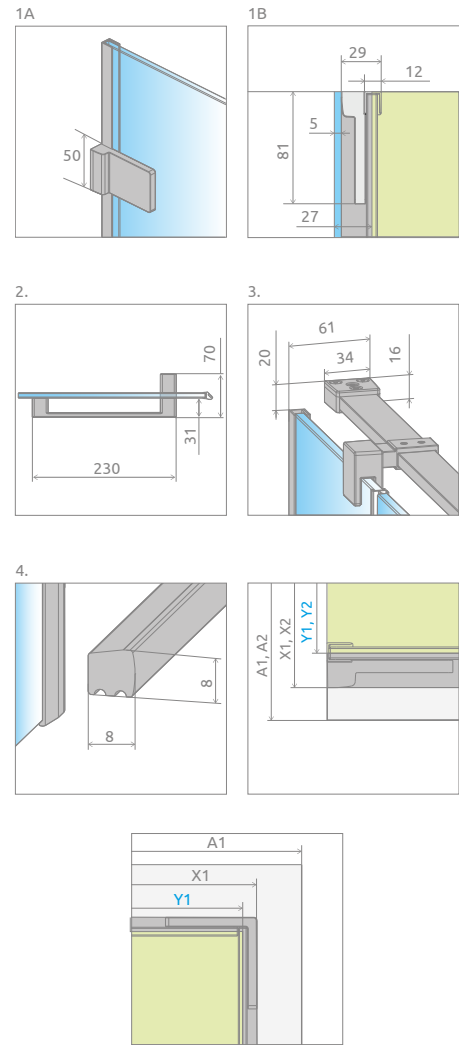

TECHNICAL DRAWINGS

Door	A1	X1	Y1	B	C	D	H
KDJ door 80	800	795-805	773-783	540	260-270	500	2000
KDJ door 90	900	895-905	873-883	640	260-270	600	2000
KDJ door 100	1000	995-1005	973-983	640	360-370	600	2000
KDJ door 110	1100	1095-1105	1073-1083	840	260-270	800	2000
KDJ door 120	1200	1195-1205	1173-1183	840	360-370	800	2000

Sidewall S1	A2	X2	Y2
S1 70	700	695-705	673-683
S1 75	750	745-755	723-733
S1 80	800	795-805	773-783
S1 90	900	895-905	873-883
S1 100	1000	995-1005	973-983
S1 110	1100	1095-1005	1073-1083
S1 120	1200	1195-1205	1173-1183