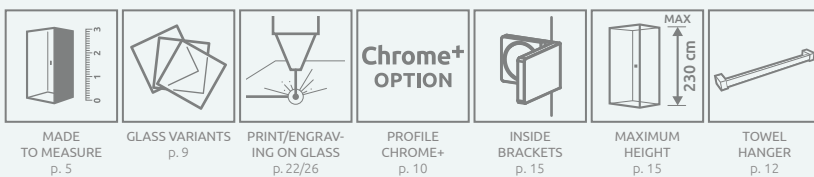

Euphoria KDJ

Profile finish:

01 Chrome

Euphoria KDJ + Giaros D

Shower enclosure set consists of 3 parts: front (two elements) and sidewall S1. Please specify all the article numbers when making an order.

FRONT (consists of two elements, each with individual article number)

Model	Tray width (A1)	Dimension to the glass panel axis (Y1)	Height (H)	Element	TRANSPARENT GLASS
					Art. No.
KDJ front 80 L	800	773-783	2000	Door G 512 L	383512-01L
				KDJ front wall 243 L	383241-01L
KDJ front 80 R	800	773-783	2000	Door G 512 R	383512-01R
				KDJ front wall 243 R	383241-01R
KDJ front 90 L	900	873-883	2000	Door G 612 L	383612-01L
				KDJ front wall 243 L	383241-01L
KDJ front 90 R	900	873-883	2000	Door G 612 R	383612-01R
				KDJ front wall 243 R	383241-01R
KDJ front 100 L	1000	973-983	2000	Door G 612 L	383612-01L
				KDJ front wall 343 L	383240-01L
KDJ front 100 R	1000	973-983	2000	Door G 612 R	383612-01R
				KDJ front wall 343 R	383240-01R
KDJ front 110 L	1100	1073-1083	2000	Door G 812 L	383812-01L
				KDJ front wall 243 L	383241-01L
KDJ front 110 R	1100	1073-1083	2000	Door G 812 R	383812-01R
				KDJ front wall 243 R	383241-01R
KDJ front 120 L	1200	1173-1183	2000	Door G 812 L	383812-01L
				KDJ front wall 343 L	383240-01L
KDJ front 120 R	1200	1173-1183	2000	Door G 812 R	383812-01R
				KDJ front wall 343 R	383240-01R

SIDEWALL S1

Model	Tray width (A2)	Dimension to the glass panel axis (Y2)	Height (H)	TRANSPARENT GLASS
				Art. No.
S1 70	700	673-683	2000	383055-01
S1 75	750	723-733	2000	383056-01
S1 80	800	773-783	2000	383051-01
S1 90	900	873-883	2000	383050-01
S1 100	1000	973-983	2000	383052-01
S1 110	1100	1073-1083	2000	383053-01
S1 120	1200	1173-1183	2000	383054-01

ADDITIONAL OPTIONS

RECOMMENDED SHOWER TRAYS

Dimensions are given in mm.