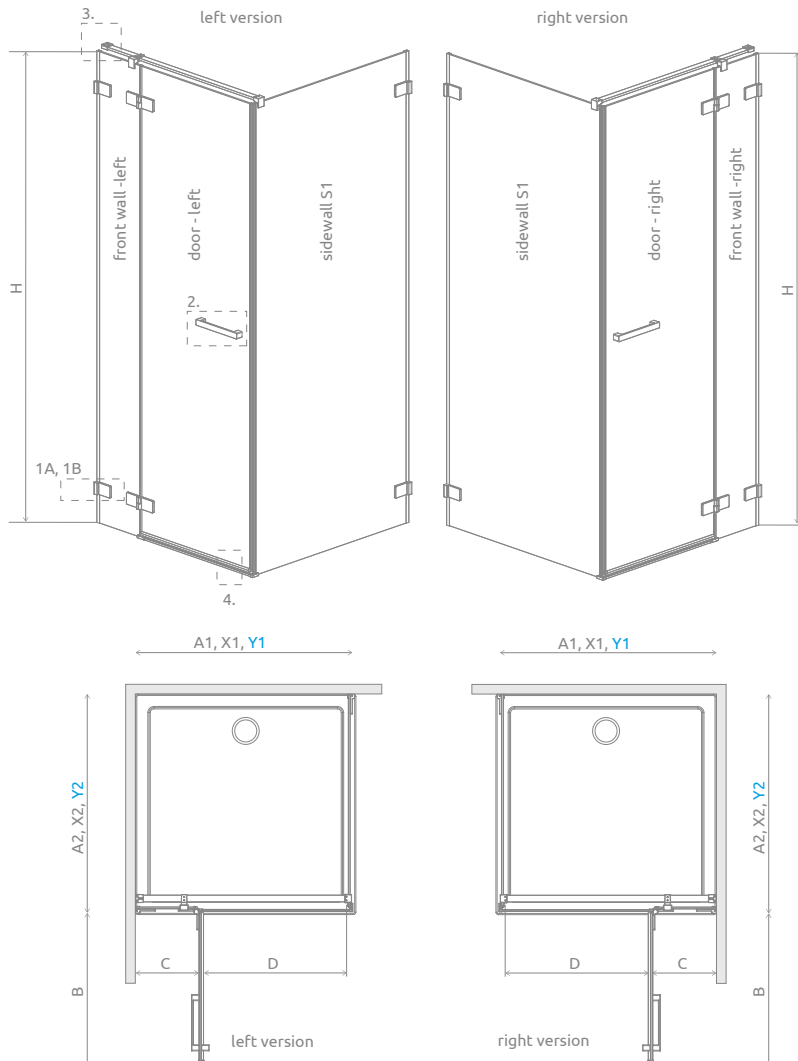

TECHNICAL DRAWINGS

Door	A1	X1	Y1	B	C	D	H
KDJ door 80	800	795-805	773-783	540	260-270	500	2000
KDJ door 90	900	895-905	873-883	640	260-270	600	2000
KDJ door 100	1000	995-1005	973-983	640	360-370	600	2000
KDJ door 110	1100	1095-1105	1073-1083	840	260-270	800	2000
KDJ door 120	1200	1195-1205	1173-1183	840	360-370	800	2000

Sidewall S1	A2	X2	Y2
S1 70	700	695-705	673-683
S1 75	750	745-755	723-733
S1 80	800	795-805	773-783
S1 90	900	895-905	873-883
S1 100	1000	995-1005	973-983
S1 110	1100	1095-1005	1073-1083
S1 120	1200	1195-1205	1173-1183