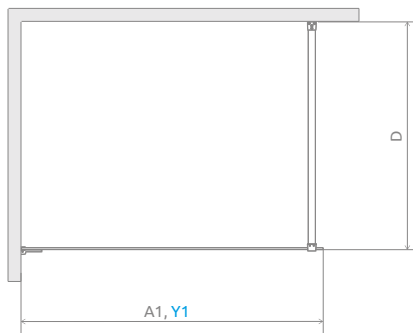

Euphoria Walk-in V

Euphoria Walk-in V + Giaros D

Profile finish:

01 Chrome

A universal shower enclosure that can be assembled as a left-hand or right-hand version.

Model	Tray width (A1)	Dimension to the glass panel axis (Y1)	Height (H)	TRANSPARENT GLASS
				Art. No.
Walk-in W1 70	700	665-675	2000	383117-01-01
Walk-in W1 80	800	765-775	2000	383110-01-01
Walk-in W1 90	900	865-875	2000	383111-01-01
Walk-in W1 100	1000	965-975	2000	383112-01-01
Walk-in W1 110	1100	1065-1075	2000	383113-01-01
Walk-in W1 120	1200	1165-1175	2000	383114-01-01
Walk-in W1 130	1300	1265-1275	2000	383115-01-01
Walk-in W1 140	1400	1365-1375	2000	383116-01-01

Other Euphoria Walk-in types are available at www.radaway.eu

Euphoria Walk-in I

Euphoria Walk-in II

Euphoria Walk-in III

Euphoria Walk-in IV

Euphoria Walk-in VI

TECHNICAL DRAWINGS

Front W1	A1	Y1	D	H
W1 70	700	665-675	max 1200	2000
W1 80	800	765-775	max 1200	2000
W1 90	900	865-875	max 1200	2000
W1 100	1000	965-975	max 1200	2000
W1 110	1100	1065-1075	max 1200	2000
W1 120	1200	1165-1175	max 1200	2000
W1 130	1300	1265-1275	max 1200	2000
W1 140	1400	1365-1375	max 1200	2000

ADDITIONAL OPTIONS

Telescopic support bar	For glass	Height	Art. No.
	8 mm	max 3000 mm	WD-008-02

RECOMMENDED SHOWER TRAYS

Kyntos C Teos C Zantos C Giaros C Doros Plus C Doros C Doros C Compact Delos C Delos C z obudową Argos C Argos C z obudową Rodos C Compact Siros C Siros C Compact Giaros D Doros Plus D