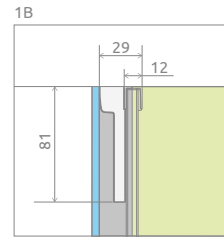

Euphoria Walk-in V

Euphoria Walk-in V + Giaros D

Profile finish:

01 Chrome

A universal shower enclosure that can be assembled as a left-hand or right-hand version.

Model	Tray width (A1)	Dimension to the glass panel axis (Y1)	Height (H)	TRANSPARENT GLASS
				Art. No.
Walk-in W1 70	700	665-675	2000	383117-01-01
Walk-in W1 80	800	765-775	2000	383110-01-01
Walk-in W1 90	900	865-875	2000	383111-01-01
Walk-in W1 100	1000	965-975	2000	383112-01-01
Walk-in W1 110	1100	1065-1075	2000	383113-01-01
Walk-in W1 120	1200	1165-1175	2000	383114-01-01
Walk-in W1 130	1300	1265-1275	2000	383115-01-01
Walk-in W1 140	1400	1365-1375	2000	383116-01-01

Other Euphoria Walk-in types are available at www.radaway.eu

Euphoria Walk-in I

Euphoria Walk-in II

Euphoria Walk-in III

Euphoria Walk-in IV

Euphoria Walk-in VI

TECHNICAL DRAWINGS

Front W1	A1	Y1	D	H
W1 70	700	665-675	max 1200	2000
W1 80	800	765-775	max 1200	2000
W1 90	900	865-875	max 1200	2000
W1 100	1000	965-975	max 1200	2000
W1 110	1100	1065-1075	max 1200	2000
W1 120	1200	1165-1175	max 1200	2000
W1 130	1300	1265-1275	max 1200	2000
W1 140	1400	1365-1375	max 1200	2000

ADDITIONAL OPTIONS

Telescopic support bar	For glass	Height	Art. No.
	8 mm	max 3000 mm	WD-008-02

RECOMMENDED SHOWER TRAYS

Kyntos C Teos C Zantos C Giaros C Doros Plus C Doros C Doros C Compact Delos C Delos C z obudową Argos C Argos C z obudową Rodos C Compact Siros C Siros C Compact Giaros D Doros Plus D