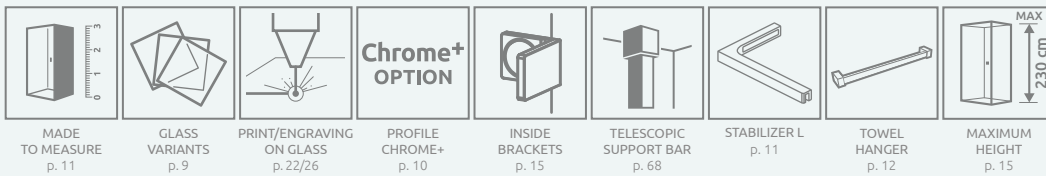

Euphoria Walk-in V

Euphoria Walk-in V + Giaros D

Profile finish:

01 Chrome

A universal shower enclosure that can be assembled as a left-hand or right-hand version.

Model	Tray width (A1)	Dimension to the glass panel axis (Y1)	Height (H)	TRANSPARENT GLASS
				Art. No.
Walk-in W1 70	700	665-675	2000	383117-01-01
Walk-in W1 80	800	765-775	2000	383110-01-01
Walk-in W1 90	900	865-875	2000	383111-01-01
Walk-in W1 100	1000	965-975	2000	383112-01-01
Walk-in W1 110	1100	1065-1075	2000	383113-01-01
Walk-in W1 120	1200	1165-1175	2000	383114-01-01
Walk-in W1 130	1300	1265-1275	2000	383115-01-01
Walk-in W1 140	1400	1365-1375	2000	383116-01-01

Other Euphoria Walk-in types are available at www.radaway.eu

Euphoria Walk-in I

Euphoria Walk-in II

Euphoria Walk-in III

Euphoria Walk-in IV

Euphoria Walk-in VI

TECHNICAL DRAWINGS

Front W1	A1	Y1	D	H
W1 70	700	665-675	max 1200	2000
W1 80	800	765-775	max 1200	2000
W1 90	900	865-875	max 1200	2000
W1 100	1000	965-975	max 1200	2000
W1 110	1100	1065-1075	max 1200	2000
W1 120	1200	1165-1175	max 1200	2000
W1 130	1300	1265-1275	max 1200	2000
W1 140	1400	1365-1375	max 1200	2000

ADDITIONAL OPTIONS

Telescopic support bar	For glass	Height	Art. No.
	8 mm	max 3000 mm	WD-008-02

RECOMMENDED SHOWER TRAYS

Kyntos C Teos C Zantos C Giaros C Doros Plus C Doros C Doros C Compact Delos C Delos C z obudową Argos C Argos C z obudową Rodos C Compact Siros C Siros C Compact Giaros D Doros Plus D