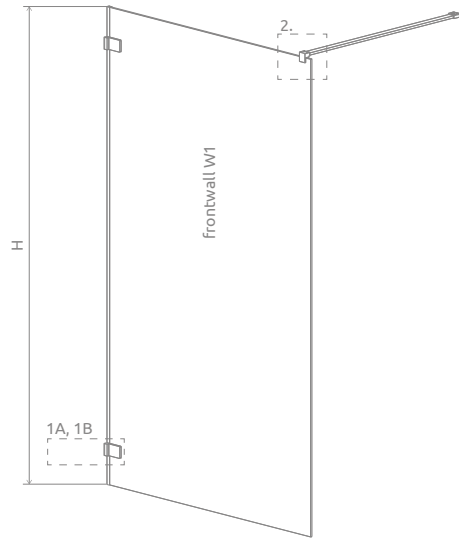

Euphoria Walk-in V

Euphoria Walk-in V + Giaros D

Profile finish:

01 Chrome

A universal shower enclosure that can be assembled as a left-hand or right-hand version.

Model	Tray width (A1)	Dimension to the glass panel axis (Y1)	Height (H)	TRANSPARENT GLASS
				Art. No.
Walk-in W1 70	700	665-675	2000	383117-01-01
Walk-in W1 80	800	765-775	2000	383110-01-01
Walk-in W1 90	900	865-875	2000	383111-01-01
Walk-in W1 100	1000	965-975	2000	383112-01-01
Walk-in W1 110	1100	1065-1075	2000	383113-01-01
Walk-in W1 120	1200	1165-1175	2000	383114-01-01
Walk-in W1 130	1300	1265-1275	2000	383115-01-01
Walk-in W1 140	1400	1365-1375	2000	383116-01-01

Other Euphoria Walk-in types are available at www.radaway.eu

Euphoria Walk-in I

Euphoria Walk-in II

Euphoria Walk-in III

Euphoria Walk-in IV

Euphoria Walk-in VI

TECHNICAL DRAWINGS

Front W1	A1	Y1	D	H
W1 70	700	665-675	max 1200	2000
W1 80	800	765-775	max 1200	2000
W1 90	900	865-875	max 1200	2000
W1 100	1000	965-975	max 1200	2000
W1 110	1100	1065-1075	max 1200	2000
W1 120	1200	1165-1175	max 1200	2000
W1 130	1300	1265-1275	max 1200	2000
W1 140	1400	1365-1375	max 1200	2000

ADDITIONAL OPTIONS

Telescopic support bar	For glass	Height	Art. No.
	8 mm	max 3000 mm	WD-008-02

RECOMMENDED SHOWER TRAYS

Kyntos C Teos C Zantos C Giaros C Doros Plus C Doros C Doros C Compact Delos C Delos C z obudową Argos C Argos C z obudową Rodos C Compact Siros C Siros C Compact Giaros D Doros Plus D