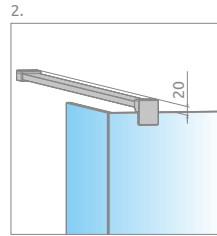

Euphoria Walk-in V

Euphoria Walk-in V + Giaros D

Profile finish:

01 Chrome

A universal shower enclosure that can be assembled as a left-hand or right-hand version.

Model	Tray width (A1)	Dimension to the glass panel axis (Y1)	Height (H)	TRANSPARENT GLASS
				Art. No.
Walk-in W1 70	700	665-675	2000	383117-01-01
Walk-in W1 80	800	765-775	2000	383110-01-01
Walk-in W1 90	900	865-875	2000	383111-01-01
Walk-in W1 100	1000	965-975	2000	383112-01-01
Walk-in W1 110	1100	1065-1075	2000	383113-01-01
Walk-in W1 120	1200	1165-1175	2000	383114-01-01
Walk-in W1 130	1300	1265-1275	2000	383115-01-01
Walk-in W1 140	1400	1365-1375	2000	383116-01-01

Other Euphoria Walk-in types are available at www.radaway.eu

Euphoria Walk-in I

Euphoria Walk-in II

Euphoria Walk-in III

Euphoria Walk-in IV

Euphoria Walk-in VI

TECHNICAL DRAWINGS

Front W1	A1	Y1	D	H
W1 70	700	665-675	max 1200	2000
W1 80	800	765-775	max 1200	2000
W1 90	900	865-875	max 1200	2000
W1 100	1000	965-975	max 1200	2000
W1 110	1100	1065-1075	max 1200	2000
W1 120	1200	1165-1175	max 1200	2000
W1 130	1300	1265-1275	max 1200	2000
W1 140	1400	1365-1375	max 1200	2000

ADDITIONAL OPTIONS

Telescopic support bar	For glass	Height	Art. No.
	8 mm	max 3000 mm	WD-008-02

RECOMMENDED SHOWER TRAYS

Kyntos C Teos C Zantos C Giaros C Doros Plus C Doros C Doros C Compact Delos C Delos C z obudową Argos C Argos C z obudową Rodos C Compact Siros C Siros C Compact Giaros D Doros Plus D