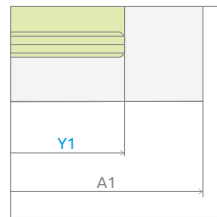

Euphoria Walk-in V

Euphoria Walk-in V + Giaros D

Profile finish:

01 Chrome

A universal shower enclosure that can be assembled as a left-hand or right-hand version.

Model	Tray width (A1)	Dimension to the glass panel axis (Y1)	Height (H)	TRANSPARENT GLASS
				Art. No.
Walk-in W1 70	700	665-675	2000	383117-01-01
Walk-in W1 80	800	765-775	2000	383110-01-01
Walk-in W1 90	900	865-875	2000	383111-01-01
Walk-in W1 100	1000	965-975	2000	383112-01-01
Walk-in W1 110	1100	1065-1075	2000	383113-01-01
Walk-in W1 120	1200	1165-1175	2000	383114-01-01
Walk-in W1 130	1300	1265-1275	2000	383115-01-01
Walk-in W1 140	1400	1365-1375	2000	383116-01-01

Other Euphoria Walk-in types are available at www.radaway.eu

Euphoria Walk-in I

Euphoria Walk-in II

Euphoria Walk-in III

Euphoria Walk-in IV

Euphoria Walk-in VI

TECHNICAL DRAWINGS

Front W1	A1	Y1	D	H
W1 70	700	665-675	max 1200	2000
W1 80	800	765-775	max 1200	2000
W1 90	900	865-875	max 1200	2000
W1 100	1000	965-975	max 1200	2000
W1 110	1100	1065-1075	max 1200	2000
W1 120	1200	1165-1175	max 1200	2000
W1 130	1300	1265-1275	max 1200	2000
W1 140	1400	1365-1375	max 1200	2000

ADDITIONAL OPTIONS

Telescopic support bar	For glass	Height	Art. No.
	8 mm	max 3000 mm	WD-008-02

RECOMMENDED SHOWER TRAYS

Kyntos C Teos C Zantos C Giaros C Doros Plus C Doros C Doros C Compact Delos C Delos C z obudową Argos C Argos C z obudową Rodos C Compact Siros C Siros C Compact Giaros D Doros Plus D