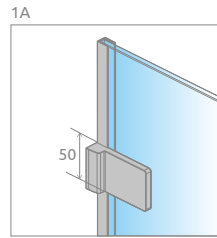

Euphoria Walk-in V

Euphoria Walk-in V + Giaros D

Profile finish:

01 Chrome

A universal shower enclosure that can be assembled as a left-hand or right-hand version.

Model	Tray width (A1)	Dimension to the glass panel axis (Y1)	Height (H)	TRANSPARENT GLASS
				Art. No.
Walk-in W1 70	700	665-675	2000	383117-01-01
Walk-in W1 80	800	765-775	2000	383110-01-01
Walk-in W1 90	900	865-875	2000	383111-01-01
Walk-in W1 100	1000	965-975	2000	383112-01-01
Walk-in W1 110	1100	1065-1075	2000	383113-01-01
Walk-in W1 120	1200	1165-1175	2000	383114-01-01
Walk-in W1 130	1300	1265-1275	2000	383115-01-01
Walk-in W1 140	1400	1365-1375	2000	383116-01-01

Other Euphoria Walk-in types are available at www.radaway.eu

Euphoria Walk-in I

Euphoria Walk-in II

Euphoria Walk-in III

Euphoria Walk-in IV

Euphoria Walk-in VI

TECHNICAL DRAWINGS

Front W1	A1	Y1	D	H
W1 70	700	665-675	max 1200	2000
W1 80	800	765-775	max 1200	2000
W1 90	900	865-875	max 1200	2000
W1 100	1000	965-975	max 1200	2000
W1 110	1100	1065-1075	max 1200	2000
W1 120	1200	1165-1175	max 1200	2000
W1 130	1300	1265-1275	max 1200	2000
W1 140	1400	1365-1375	max 1200	2000

ADDITIONAL OPTIONS

Telescopic support bar	For glass	Height	Art. No.
	8 mm	max 3000 mm	WD-008-02

RECOMMENDED SHOWER TRAYS

Kyntos C Teos C Zantos C Giaros C Doros Plus C Doros C Doros C Compact Delos C Delos C z obudową Argos C Argos C z obudową Rodos C Compact Siros C Siros C Compact Giaros D Doros Plus D