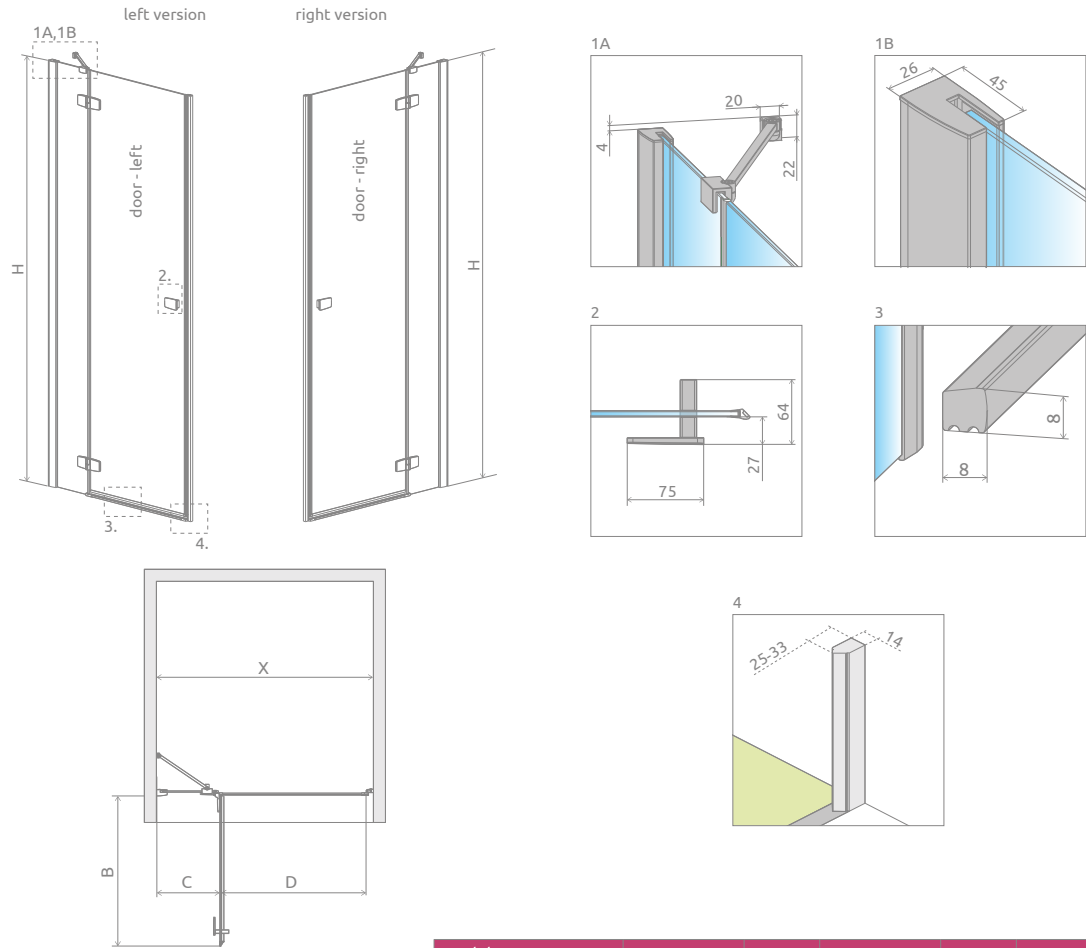

Fuenta New DWJ

Profile finish:

01 Chrome

Fuenta New DWJ + shower board

Model	Width of niche (X)	Height (H)	TRANSPARENT GLASS
			Art. No.
DWJ 80 L	787-810	2000	384012-01-01L
DWJ 80 R	787-810	2000	384012-01-01R
DWJ 90 L	887-910	2000	384013-01-01L
DWJ 90 R	887-910	2000	384013-01-01R
DWJ 100 L	987-1010	2000	384014-01-01L
DWJ 100 R	987-1010	2000	384014-01-01R
DWJ 110 L	1087-1110	2000	384015-01-01L
DWJ 110 R	1087-1110	2000	384015-01-01R
DWJ 120 L	1187-1210	2000	384016-01-01L
DWJ 120 R	1187-1210	2000	384016-01-01R
DWJ 130 L	1287-1310	2000	384017-01-01L
DWJ 130 R	1287-1310	2000	384017-01-01R

TECHNICAL DRAWINGS

Model	X	B	C	D	H
DWJ 80	787-810	520	253-268	505	2000
DWJ 90	887-910	620	253-268	605	2000
DWJ 100	987-1010	620	353-368	605	2000
DWJ 110	1087-1110	720	353-368	705	2000
DWJ 120	1187-1210	820	353-368	805	2000
DWJ 130	1287-1310	820	453-468	805	2000

ADDITIONAL OPTIONS

Extension profiles	Art. No.
Profile + 2 cm – it can be mounted only on the side of the front wall.	P01-154200001
Profile +4 cm – it can be mounted only on the side of the front wall.	P01-155200001

RECOMMENDED SHOWER TRAYS