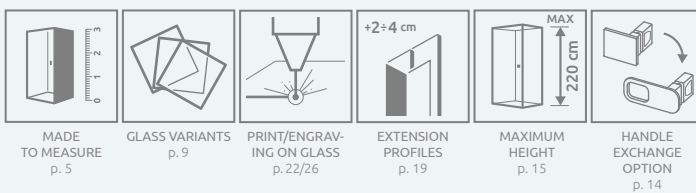

Fuenta New DWJ

Profile finish:

01 Chrome

Fuenta New DWJ + shower board

Model	Width of niche (X)	Height (H)	TRANSPARENT GLASS
			Art. No.
DWJ 80 L	787-810	2000	384012-01-01L
DWJ 80 R	787-810	2000	384012-01-01R
DWJ 90 L	887-910	2000	384013-01-01L
DWJ 90 R	887-910	2000	384013-01-01R
DWJ 100 L	987-1010	2000	384014-01-01L
DWJ 100 R	987-1010	2000	384014-01-01R
DWJ 110 L	1087-1110	2000	384015-01-01L
DWJ 110 R	1087-1110	2000	384015-01-01R
DWJ 120 L	1187-1210	2000	384016-01-01L
DWJ 120 R	1187-1210	2000	384016-01-01R
DWJ 130 L	1287-1310	2000	384017-01-01L
DWJ 130 R	1287-1310	2000	384017-01-01R

TECHNICAL DRAWINGS

Model	X	B	C	D	H
DWJ 80	787-810	520	253-268	505	2000
DWJ 90	887-910	620	253-268	605	2000
DWJ 100	987-1010	620	353-368	605	2000
DWJ 110	1087-1110	720	353-368	705	2000
DWJ 120	1187-1210	820	353-368	805	2000
DWJ 130	1287-1310	820	453-468	805	2000

ADDITIONAL OPTIONS

Extension profiles	Art. No.
Profile + 2 cm – it can be mounted only on the side of the front wall.	P01-154200001
Profile +4 cm – it can be mounted only on the side of the front wall.	P01-155200001