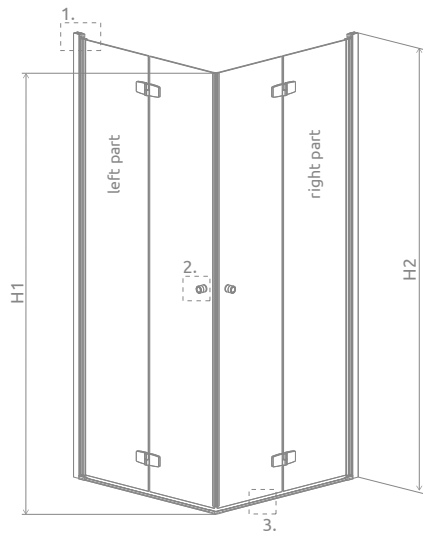

TECHNICAL DRAWINGS

PRACTICAL HANDLES

details on p. 14

TPE elements in black

TPE elements in graphite

ADDITIONAL HANDLE

details on p. 13

Model	A1	A2	X1	X2	Y1	Y2	B1	B2	H1	H2
KDD B 80L×80R	800	800	785-795	785-795	772-782	772-782	389	389	2000	2020
KDD B 80L×90R	800	900	785-795	885-895	772-782	872-882	389	439	2000	2020
KDD B 80L×100R	800	1000	785-795	985-995	772-782	972-982	389	489	2000	2020
KDD B 90L×80R	900	800	885-895	785-795	872-882	772-782	439	389	2000	2020
KDD B 90L×90R	900	900	885-895	885-895	872-882	872-882	439	439	2000	2020
KDD B 90L×100R	900	1000	885-895	985-995	872-882	972-982	439	489	2000	2020
KDD B 100L×80R	1000	800	985-995	785-795	972-982	772-782	489	389	2000	2020
KDD B 100L×90R	1000	900	985-995	885-895	972-982	872-882	489	439	2000	2020
KDD B 100L×100R	1000	1000	985-995	985-995	972-982	972-982	489	489	2000	2020