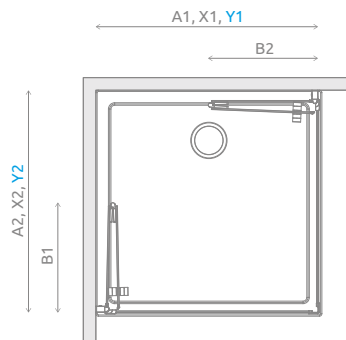

TECHNICAL DRAWINGS

PRACTICAL HANDLES

details on p. 14

TPE elements in black

TPE elements in graphite

ADDITIONAL HANDLE

details on p. 13

Model	A1	A2	X1	X2	Y1	Y2	B1	B2	H1	H2
KDD B 80L×80R	800	800	785-795	785-795	772-782	772-782	389	389	2000	2020
KDD B 80L×90R	800	900	785-795	885-895	772-782	872-882	389	439	2000	2020
KDD B 80L×100R	800	1000	785-795	985-995	772-782	972-982	389	489	2000	2020
KDD B 90L×80R	900	800	885-895	785-795	872-882	772-782	439	389	2000	2020
KDD B 90L×90R	900	900	885-895	885-895	872-882	872-882	439	439	2000	2020
KDD B 90L×100R	900	1000	885-895	985-995	872-882	972-982	439	489	2000	2020
KDD B 100L×80R	1000	800	985-995	785-795	972-982	772-782	489	389	2000	2020
KDD B 100L×90R	1000	900	985-995	885-895	972-982	872-882	489	439	2000	2020
KDD B 100L×100R	1000	1000	985-995	985-995	972-982	972-982	489	489	2000	2020