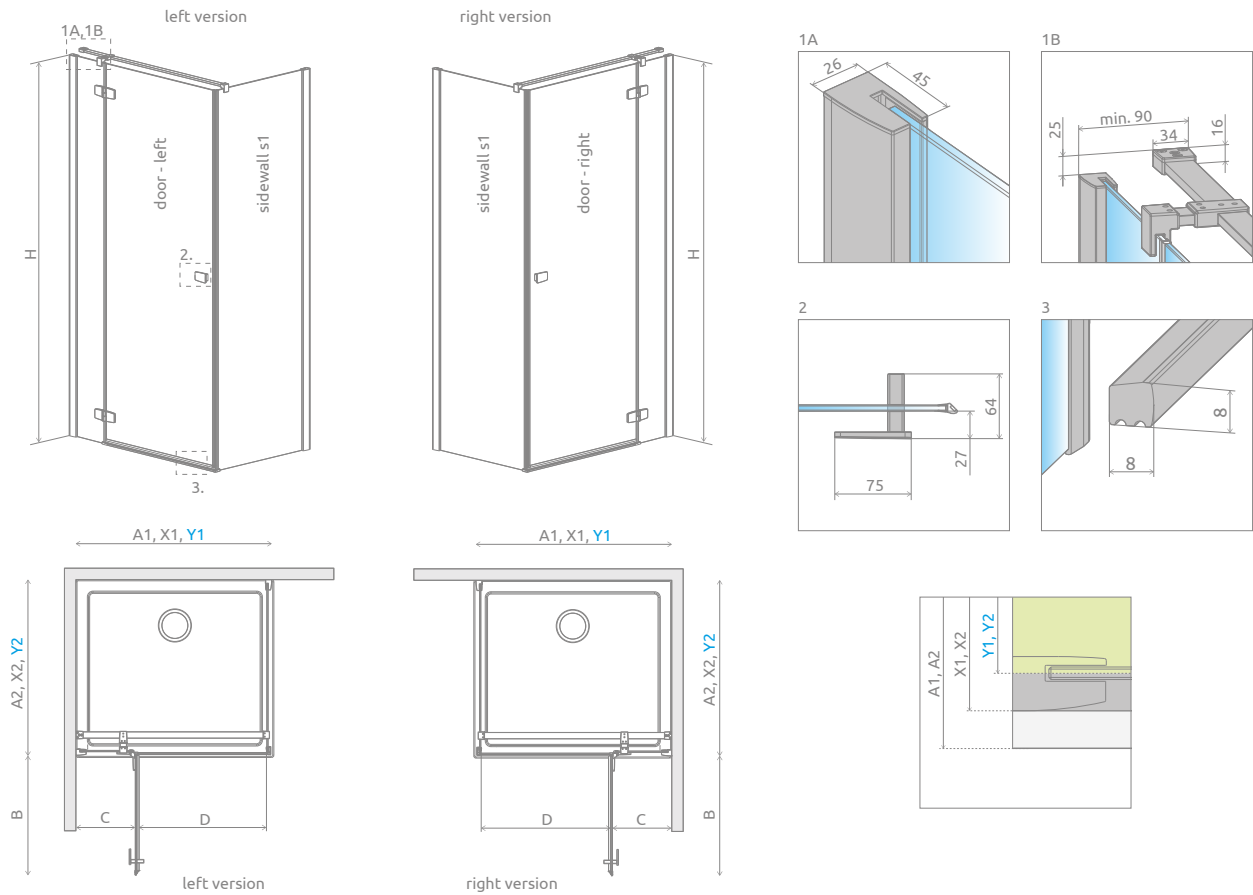

Fuenta New KDJ

Profile finish:

01 Chrome

Fuenta New KDJ + Giaros D

Shower enclosure set consists of 2 parts: shower door and sidewall. Please specify all the article numbers when making an order.

DOOR

Model	Tray width (A1)	Dimension to the glass panel axis (Y1)	Height (H)	TRANSPARENT GLASS
				Art. No.
KDJ door 80 L	800	767-782	2000	384043-01-01L
KDJ door 80 R	800	767-782	2000	384043-01-01R
KDJ door 90 L	900	867-882	2000	384044-01-01L
KDJ door 90 R	900	867-882	2000	384044-01-01R
KDJ door 100 L	1000	967-982	2000	384040-01-01L
KDJ door 100 R	1000	967-982	2000	384040-01-01R
KDJ door 110 L	1100	1067-1082	2000	384041-01-01L
KDJ door 110 R	1100	1067-1082	2000	384041-01-01R
KDJ door 120 L	1200	1167-1182	2000	384042-01-01L
KDJ door 120 R	1200	1167-1182	2000	384042-01-01R

SIDEWALL S1

Model	Tray width (A2)	Dimension to the glass panel axis (Y1)	Height (H)	TRANSPARENT GLASS
				Art. No.
S1 70	700	667-682	2000	384048-01-01
S1 75	750	717-732	2000	384049-01-01
S1 80	800	767-782	2000	384051-01-01
S1 90	900	867-882	2000	384050-01-01
S1 100	1000	967-982	2000	384052-01-01
S1 110	1100	1067-1082	2000	384053-01-01
S1 120	1200	1167-1182	2000	384054-01-01

TECHNICAL DRAWINGS

Door	A1	X1	Y1	B	C	D	H
KDJ 80	800	785-800	767-782	520	253-268	505	2000
KDJ 90	900	885-900	867-882	620	253-268	605	2000
KDJ 100	1000	985-1000	967-982	620	353-368	605	2000
KDJ 110	1100	1085-1100	1067-1082	720	353-368	705	2000
KDJ 120	1200	1185-1200	1167-1182	820	353-368	805	2000

Sidewall S1	A2	X2	Y2
S1 70	700	685-700	667-682
S1 75	750	735-750	717-732
S1 80	800	785-800	767-782
S1 90	900	885-900	867-882
S1 100	1000	985-1000	967-982
S1 110	1100	1085-1100	1067-1082
S1 120	1200	1185-1200	1167-1182