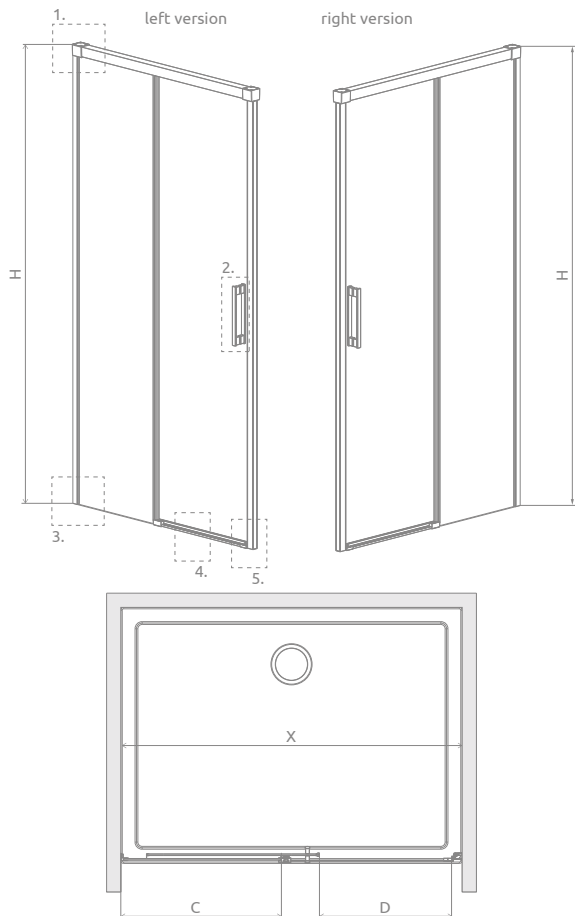

TECHNICAL DRAWINGS