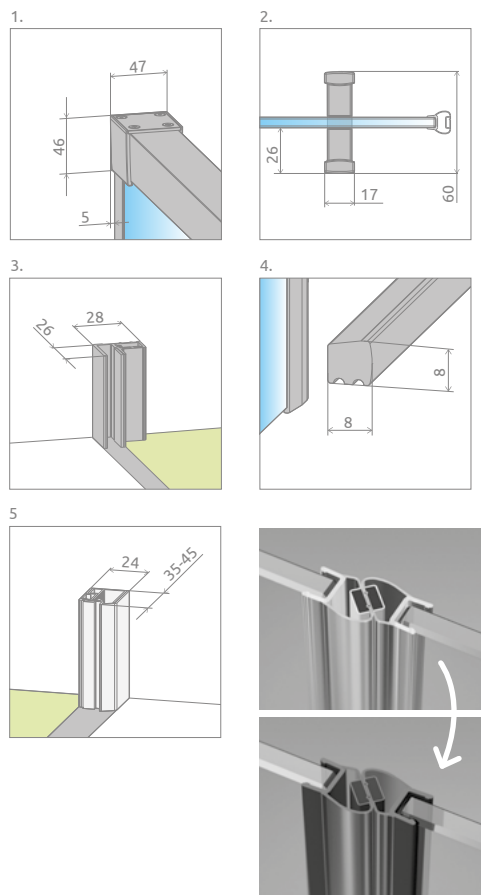

TECHNICAL DRAWINGS