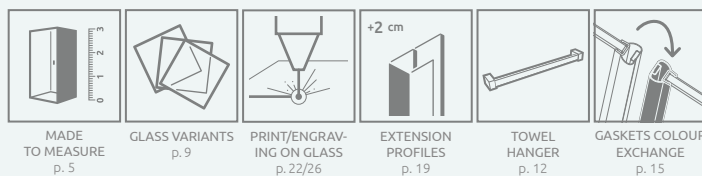

ADDITIONAL OPTIONS