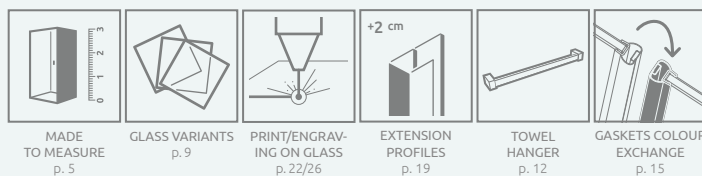

ADDITIONAL OPTIONS