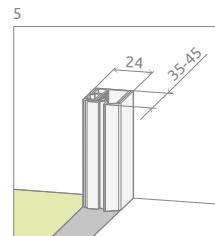

04 White

Brushed:

New

99 Gold

Idea DWJ + Doros Plus D

Model	TRANSPARENT GLASS				
	profile finish: CHROME Art. No.	profile finish: BLACK Art. No.	profile finish: WHITE Art. No.	profile finish: GOLD Art. No.	profile finish: BRUSHED GOLD Art. No.
DWJ 100 L	387014-01-01L	387014-54-01L	387014-04-01L	387014-09-01L	387014-99-01L
DWJ 100 R	387014-01-01R	387014-54-01R	387014-04-01R	387014-09-01R	387014-99-01R
DWJ 110 L	387015-01-01L	387015-54-01L	387015-04-01L	387015-09-01L	387015-99-01L
DWJ 110 R	387015-01-01R	387015-54-01R	387015-04-01R	387015-09-01R	387015-99-01R
DWJ 120 L	387016-01-01L	387016-54-01L	387016-04-01L	387016-09-01L	387016-99-01L
DWJ 120 R	387016-01-01R	387016-54-01R	387016-04-01R	387016-09-01R	387016-99-01R
DWJ 130 L	387017-01-01L	387017-54-01L	387017-04-01L	387017-09-01L	387017-99-01L
DWJ 130 R	387017-01-01R	387017-54-01R	387017-04-01R	387017-09-01R	387017-99-01R
DWJ 140 L	387018-01-01L	387018-54-01L	387018-04-01L	387018-09-01L	387018-99-01L
DWJ 140 R	387018-01-01R	387018-54-01R	387018-04-01R	387018-09-01R	387018-99-01R
DWJ 150 L	387019-01-01L	387019-54-01L	387019-04-01L	387019-09-01L	387019-99-01L
DWJ 150 R	387019-01-01R	387019-54-01R	387019-04-01R	387019-09-01R	387019-99-01R
DWJ 160 L	387020-01-01L	387020-54-01L	387020-04-01L	387020-09-01L	387020-99-01L
DWJ 160 R	387020-01-01R	387020-54-01R	387020-04-01R	387020-09-01R	387020-99-01R

TECHNICAL DRAWINGS

There is a possibility of a paid replacement of transparent gaskets (magnetic, vertical and horizontal) for black gaskets. This option should be clearly stated in the order.

Model	X	C	D	H
DWJ 100	987-1012	455-470	390	2005
DWJ 110	1087-1112	505-520	440	2005
DWJ 120	1187-1212	555-570	490	2005
DWJ 130	1287-1312	605-620	540	2005
DWJ 140	1387-1412	655-670	590	2005
DWJ 150	1487-1512	705-720	640	2005
DWJ 160	1587-1612	755-770	690	2005