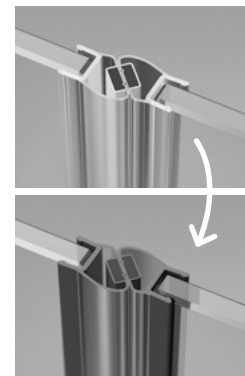

04 White

Brushed:

New

99 Gold

Idea DWJ + Doros Plus D

Model	TRANSPARENT GLASS				
	profile finish: CHROME Art. No.	profile finish: BLACK Art. No.	profile finish: WHITE Art. No.	profile finish: GOLD Art. No.	profile finish: BRUSHED GOLD Art. No.
DWJ 100 L	387014-01-01L	387014-54-01L	387014-04-01L	387014-09-01L	387014-99-01L
DWJ 100 R	387014-01-01R	387014-54-01R	387014-04-01R	387014-09-01R	387014-99-01R
DWJ 110 L	387015-01-01L	387015-54-01L	387015-04-01L	387015-09-01L	387015-99-01L
DWJ 110 R	387015-01-01R	387015-54-01R	387015-04-01R	387015-09-01R	387015-99-01R
DWJ 120 L	387016-01-01L	387016-54-01L	387016-04-01L	387016-09-01L	387016-99-01L
DWJ 120 R	387016-01-01R	387016-54-01R	387016-04-01R	387016-09-01R	387016-99-01R
DWJ 130 L	387017-01-01L	387017-54-01L	387017-04-01L	387017-09-01L	387017-99-01L
DWJ 130 R	387017-01-01R	387017-54-01R	387017-04-01R	387017-09-01R	387017-99-01R
DWJ 140 L	387018-01-01L	387018-54-01L	387018-04-01L	387018-09-01L	387018-99-01L
DWJ 140 R	387018-01-01R	387018-54-01R	387018-04-01R	387018-09-01R	387018-99-01R
DWJ 150 L	387019-01-01L	387019-54-01L	387019-04-01L	387019-09-01L	387019-99-01L
DWJ 150 R	387019-01-01R	387019-54-01R	387019-04-01R	387019-09-01R	387019-99-01R
DWJ 160 L	387020-01-01L	387020-54-01L	387020-04-01L	387020-09-01L	387020-99-01L
DWJ 160 R	387020-01-01R	387020-54-01R	387020-04-01R	387020-09-01R	387020-99-01R

TECHNICAL DRAWINGS

There is a possibility of a paid replacement of transparent gaskets (magnetic, vertical and horizontal) for black gaskets. This option should be clearly stated in the order.

Model	X	C	D	H
DWJ 100	987-1012	455-470	390	2005
DWJ 110	1087-1112	505-520	440	2005
DWJ 120	1187-1212	555-570	490	2005
DWJ 130	1287-1312	605-620	540	2005
DWJ 140	1387-1412	655-670	590	2005
DWJ 150	1487-1512	705-720	640	2005
DWJ 160	1587-1612	755-770	690	2005