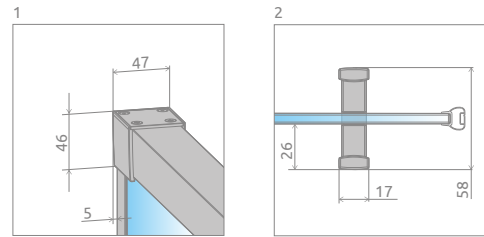

04 White

Brushed:

New

99 Gold

Idea DWJ + Doros Plus D

Model	TRANSPARENT GLASS				
	profile finish: CHROME Art. No.	profile finish: BLACK Art. No.	profile finish: WHITE Art. No.	profile finish: GOLD Art. No.	profile finish: BRUSHED GOLD Art. No.
DWJ 100 L	387014-01-01L	387014-54-01L	387014-04-01L	387014-09-01L	387014-99-01L
DWJ 100 R	387014-01-01R	387014-54-01R	387014-04-01R	387014-09-01R	387014-99-01R
DWJ 110 L	387015-01-01L	387015-54-01L	387015-04-01L	387015-09-01L	387015-99-01L
DWJ 110 R	387015-01-01R	387015-54-01R	387015-04-01R	387015-09-01R	387015-99-01R
DWJ 120 L	387016-01-01L	387016-54-01L	387016-04-01L	387016-09-01L	387016-99-01L
DWJ 120 R	387016-01-01R	387016-54-01R	387016-04-01R	387016-09-01R	387016-99-01R
DWJ 130 L	387017-01-01L	387017-54-01L	387017-04-01L	387017-09-01L	387017-99-01L
DWJ 130 R	387017-01-01R	387017-54-01R	387017-04-01R	387017-09-01R	387017-99-01R
DWJ 140 L	387018-01-01L	387018-54-01L	387018-04-01L	387018-09-01L	387018-99-01L
DWJ 140 R	387018-01-01R	387018-54-01R	387018-04-01R	387018-09-01R	387018-99-01R
DWJ 150 L	387019-01-01L	387019-54-01L	387019-04-01L	387019-09-01L	387019-99-01L
DWJ 150 R	387019-01-01R	387019-54-01R	387019-04-01R	387019-09-01R	387019-99-01R
DWJ 160 L	387020-01-01L	387020-54-01L	387020-04-01L	387020-09-01L	387020-99-01L
DWJ 160 R	387020-01-01R	387020-54-01R	387020-04-01R	387020-09-01R	387020-99-01R

TECHNICAL DRAWINGS

There is a possibility of a paid replacement of transparent gaskets (magnetic, vertical and horizontal) for black gaskets. This option should be clearly stated in the order.

Model	X	C	D	H
DWJ 100	987-1012	455-470	390	2005
DWJ 110	1087-1112	505-520	440	2005
DWJ 120	1187-1212	555-570	490	2005
DWJ 130	1287-1312	605-620	540	2005
DWJ 140	1387-1412	655-670	590	2005
DWJ 150	1487-1512	705-720	640	2005
DWJ 160	1587-1612	755-770	690	2005