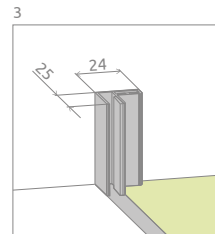

04 White

Brushed:

New

99 Gold

Idea DWJ + Doros Plus D

Model	TRANSPARENT GLASS				
	profile finish: CHROME Art. No.	profile finish: BLACK Art. No.	profile finish: WHITE Art. No.	profile finish: GOLD Art. No.	profile finish: BRUSHED GOLD Art. No.
DWJ 100 L	387014-01-01L	387014-54-01L	387014-04-01L	387014-09-01L	387014-99-01L
DWJ 100 R	387014-01-01R	387014-54-01R	387014-04-01R	387014-09-01R	387014-99-01R
DWJ 110 L	387015-01-01L	387015-54-01L	387015-04-01L	387015-09-01L	387015-99-01L
DWJ 110 R	387015-01-01R	387015-54-01R	387015-04-01R	387015-09-01R	387015-99-01R
DWJ 120 L	387016-01-01L	387016-54-01L	387016-04-01L	387016-09-01L	387016-99-01L
DWJ 120 R	387016-01-01R	387016-54-01R	387016-04-01R	387016-09-01R	387016-99-01R
DWJ 130 L	387017-01-01L	387017-54-01L	387017-04-01L	387017-09-01L	387017-99-01L
DWJ 130 R	387017-01-01R	387017-54-01R	387017-04-01R	387017-09-01R	387017-99-01R
DWJ 140 L	387018-01-01L	387018-54-01L	387018-04-01L	387018-09-01L	387018-99-01L
DWJ 140 R	387018-01-01R	387018-54-01R	387018-04-01R	387018-09-01R	387018-99-01R
DWJ 150 L	387019-01-01L	387019-54-01L	387019-04-01L	387019-09-01L	387019-99-01L
DWJ 150 R	387019-01-01R	387019-54-01R	387019-04-01R	387019-09-01R	387019-99-01R
DWJ 160 L	387020-01-01L	387020-54-01L	387020-04-01L	387020-09-01L	387020-99-01L
DWJ 160 R	387020-01-01R	387020-54-01R	387020-04-01R	387020-09-01R	387020-99-01R

TECHNICAL DRAWINGS

There is a possibility of a paid replacement of transparent gaskets (magnetic, vertical and horizontal) for black gaskets. This option should be clearly stated in the order.

Model	X	C	D	H
DWJ 100	987-1012	455-470	390	2005
DWJ 110	1087-1112	505-520	440	2005
DWJ 120	1187-1212	555-570	490	2005
DWJ 130	1287-1312	605-620	540	2005
DWJ 140	1387-1412	655-670	590	2005
DWJ 150	1487-1512	705-720	640	2005
DWJ 160	1587-1612	755-770	690	2005