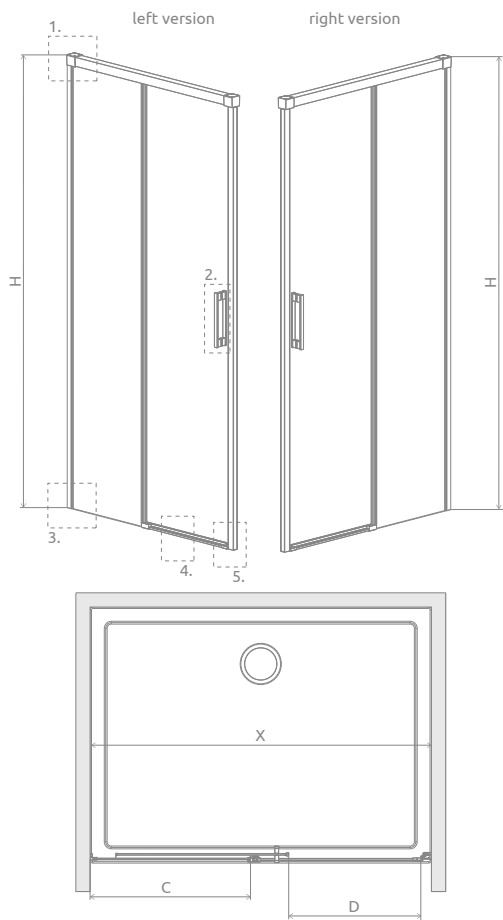

04 White

Brushed:

New

99 Gold

Idea DWJ + Doros Plus D

Model	TRANSPARENT GLASS				
	profile finish: CHROME Art. No.	profile finish: BLACK Art. No.	profile finish: WHITE Art. No.	profile finish: GOLD Art. No.	profile finish: BRUSHED GOLD Art. No.
DWJ 100 L	387014-01-01L	387014-54-01L	387014-04-01L	387014-09-01L	387014-99-01L
DWJ 100 R	387014-01-01R	387014-54-01R	387014-04-01R	387014-09-01R	387014-99-01R
DWJ 110 L	387015-01-01L	387015-54-01L	387015-04-01L	387015-09-01L	387015-99-01L
DWJ 110 R	387015-01-01R	387015-54-01R	387015-04-01R	387015-09-01R	387015-99-01R
DWJ 120 L	387016-01-01L	387016-54-01L	387016-04-01L	387016-09-01L	387016-99-01L
DWJ 120 R	387016-01-01R	387016-54-01R	387016-04-01R	387016-09-01R	387016-99-01R
DWJ 130 L	387017-01-01L	387017-54-01L	387017-04-01L	387017-09-01L	387017-99-01L
DWJ 130 R	387017-01-01R	387017-54-01R	387017-04-01R	387017-09-01R	387017-99-01R
DWJ 140 L	387018-01-01L	387018-54-01L	387018-04-01L	387018-09-01L	387018-99-01L
DWJ 140 R	387018-01-01R	387018-54-01R	387018-04-01R	387018-09-01R	387018-99-01R
DWJ 150 L	387019-01-01L	387019-54-01L	387019-04-01L	387019-09-01L	387019-99-01L
DWJ 150 R	387019-01-01R	387019-54-01R	387019-04-01R	387019-09-01R	387019-99-01R
DWJ 160 L	387020-01-01L	387020-54-01L	387020-04-01L	387020-09-01L	387020-99-01L
DWJ 160 R	387020-01-01R	387020-54-01R	387020-04-01R	387020-09-01R	387020-99-01R

TECHNICAL DRAWINGS

There is a possibility of a paid replacement of transparent gaskets (magnetic, vertical and horizontal) for black gaskets. This option should be clearly stated in the order.

Model	X	C	D	H
DWJ 100	987-1012	455-470	390	2005
DWJ 110	1087-1112	505-520	440	2005
DWJ 120	1187-1212	555-570	490	2005
DWJ 130	1287-1312	605-620	540	2005
DWJ 140	1387-1412	655-670	590	2005
DWJ 150	1487-1512	705-720	640	2005
DWJ 160	1587-1612	755-770	690	2005