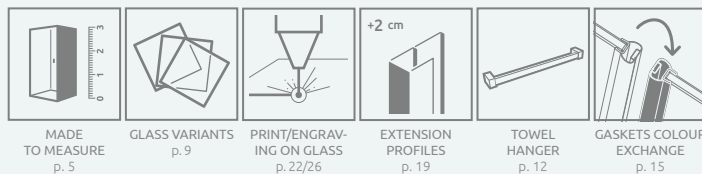

ADDITIONAL OPTIONS