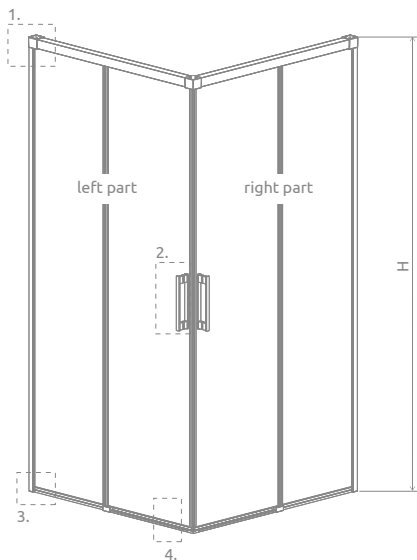

Model	D
KDD 70Lx70P	345
KDD 70Lx75P	365
KDD 70Lx80P	380
KDD 70Lx90P	420
KDD 70Lx100P	465
KDD 70Lx110P	505
KDD 70Lx120P	550
KDD 75Lx70P	365
KDD 75Lx75P	380
KDD 75Lx80P	400
KDD 75Lx90P	440
KDD 75Lx100P	480
KDD 75Lx110P	520
KDD 75Lx120P	565

Model	D
KDD 80Lx70R	380
KDD 80Lx75R	400
KDD 80Lx80R	420
KDD 80Lx90R	455
KDD 80Lx100R	495
KDD 80Lx110R	535
KDD 80Lx120R	575
KDD 90Lx70R	420
KDD 90Lx75R	440
KDD 90Lx80R	455
KDD 90Lx90R	490
KDD 90Lx100R	525
KDD 90Lx110R	565
KDD 90Lx120R	605

Model	D
KDD 100Lx70R	465
KDD 100Lx75R	480
KDD 100Lx80R	495
KDD 100Lx90R	525
KDD 100Lx100R	560
KDD 100Lx110R	595
KDD 100Lx120R	635
KDD 110Lx70R	505
KDD 110Lx75R	520
KDD 110Lx80R	535
KDD 110Lx90R	565
KDD 110Lx100R	595
KDD 110Lx110R	630
KDD 110Lx120R	665
KDD 120Lx70R	550
KDD 120Lx75R	565
KDD 120Lx80R	575
KDD 120Lx90R	605
KDD 120Lx100R	635
KDD 120Lx110R	665
KDD 120Lx120R	700

Model	A1/A2	X1/X2	Y1/Y2	C1/C2	H
KDD 70 L/P	700	685-700	680-695	305-320	2005
KDD 75 L/P	750	735-750	730-745	330-345	2005
KDD 80 L/P	800	785-800	780-795	355-370	2005
KDD 90 L/P	900	885-900	880-895	405-420	2005
KDD 100 L/P	1000	985-1000	980-995	455-470	2005
KDD 110 L/P	1100	1085-1100	1080-1095	505-520	2005
KDD 120 L/P	1200	1185-1200	1180-1195	555-570	2005

ADDITIONAL OPTIONS

There is a possibility of a paid replacement of transparent gaskets for black gaskets:

1. option no.1 - only magnetic gaskets,
   - option no. 2 - all gaskets (magnetic, vertical and horizontal).
2. The selected option must be clearly stated in the order.

Extension profiles	profile finish: CHROME Art. No.	profile finish: BLACK Art. No.	profile finish: WHITE Art. No.	profile finish: GOLD Art. No.	profile finish: BRUSHED GOLD Art. No.
Profile +2cm - it can be mounted only on the side of the fixed front wall - set	P01-ID-001-01	P01-ID-001-54	P01-ID-001-04	P01-ID-001-09	P01-ID-001-99