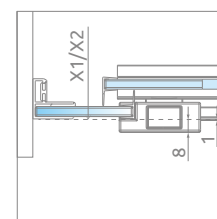

Model	D
KDD 70Lx70P	345
KDD 70Lx75P	365
KDD 70Lx80P	380
KDD 70Lx90P	420
KDD 70Lx100P	465
KDD 70Lx110P	505
KDD 70Lx120P	550
KDD 75Lx70P	365
KDD 75Lx75P	380
KDD 75Lx80P	400
KDD 75Lx90P	440
KDD 75Lx100P	480
KDD 75Lx110P	520
KDD 75Lx120P	565

Model	D
KDD 80Lx70R	380
KDD 80Lx75R	400
KDD 80Lx80R	420
KDD 80Lx90R	455
KDD 80Lx100R	495
KDD 80Lx110R	535
KDD 80Lx120R	575
KDD 90Lx70R	420
KDD 90Lx75R	440
KDD 90Lx80R	455
KDD 90Lx90R	490
KDD 90Lx100R	525
KDD 90Lx110R	565
KDD 90Lx120R	605

Model	D
KDD 100Lx70R	465
KDD 100Lx75R	480
KDD 100Lx80R	495
KDD 100Lx90R	525
KDD 100Lx100R	560
KDD 100Lx110R	595
KDD 100Lx120R	635
KDD 110Lx70R	505
KDD 110Lx75R	520
KDD 110Lx80R	535
KDD 110Lx90R	565
KDD 110Lx100R	595
KDD 110Lx110R	630
KDD 110Lx120R	665
KDD 120Lx70R	550
KDD 120Lx75R	565
KDD 120Lx80R	575
KDD 120Lx90R	605
KDD 120Lx100R	635
KDD 120Lx110R	665
KDD 120Lx120R	700

Model	A1/A2	X1/X2	Y1/Y2	C1/C2	H
KDD 70 L/P	700	685-700	680-695	305-320	2005
KDD 75 L/P	750	735-750	730-745	330-345	2005
KDD 80 L/P	800	785-800	780-795	355-370	2005
KDD 90 L/P	900	885-900	880-895	405-420	2005
KDD 100 L/P	1000	985-1000	980-995	455-470	2005
KDD 110 L/P	1100	1085-1100	1080-1095	505-520	2005
KDD 120 L/P	1200	1185-1200	1180-1195	555-570	2005

ADDITIONAL OPTIONS

There is a possibility of a paid replacement of transparent gaskets for black gaskets:

1. option no.1 - only magnetic gaskets,
   - option no. 2 - all gaskets (magnetic, vertical and horizontal).
2. The selected option must be clearly stated in the order.

Extension profiles	profile finish: CHROME Art. No.	profile finish: BLACK Art. No.	profile finish: WHITE Art. No.	profile finish: GOLD Art. No.	profile finish: BRUSHED GOLD Art. No.
Profile +2cm - it can be mounted only on the side of the fixed front wall - set	P01-ID-001-01	P01-ID-001-54	P01-ID-001-04	P01-ID-001-09	P01-ID-001-99