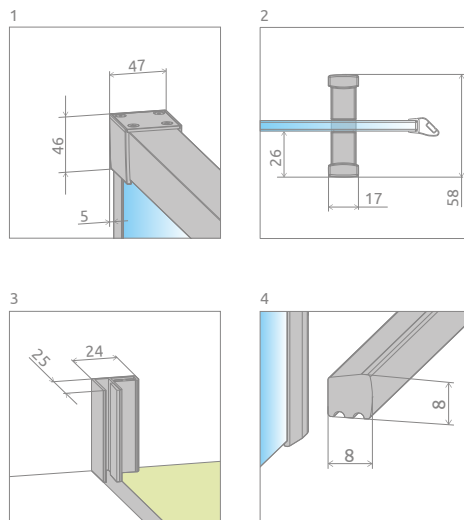

Model	D
KDD 70Lx70P	345
KDD 70Lx75P	365
KDD 70Lx80P	380
KDD 70Lx90P	420
KDD 70Lx100P	465
KDD 70Lx110P	505
KDD 70Lx120P	550
KDD 75Lx70P	365
KDD 75Lx75P	380
KDD 75Lx80P	400
KDD 75Lx90P	440
KDD 75Lx100P	480
KDD 75Lx110P	520
KDD 75Lx120P	565

Model	D
KDD 80Lx70R	380
KDD 80Lx75R	400
KDD 80Lx80R	420
KDD 80Lx90R	455
KDD 80Lx100R	495
KDD 80Lx110R	535
KDD 80Lx120R	575
KDD 90Lx70R	420
KDD 90Lx75R	440
KDD 90Lx80R	455
KDD 90Lx90R	490
KDD 90Lx100R	525
KDD 90Lx110R	565
KDD 90Lx120R	605

Model	D
KDD 100Lx70R	465
KDD 100Lx75R	480
KDD 100Lx80R	495
KDD 100Lx90R	525
KDD 100Lx100R	560
KDD 100Lx110R	595
KDD 100Lx120R	635
KDD 110Lx70R	505
KDD 110Lx75R	520
KDD 110Lx80R	535
KDD 110Lx90R	565
KDD 110Lx100R	595
KDD 110Lx110R	630
KDD 110Lx120R	665
KDD 120Lx70R	550
KDD 120Lx75R	565
KDD 120Lx80R	575
KDD 120Lx90R	605
KDD 120Lx100R	635
KDD 120Lx110R	665
KDD 120Lx120R	700

Model	A1/A2	X1/X2	Y1/Y2	C1/C2	H
KDD 70 L/P	700	685-700	680-695	305-320	2005
KDD 75 L/P	750	735-750	730-745	330-345	2005
KDD 80 L/P	800	785-800	780-795	355-370	2005
KDD 90 L/P	900	885-900	880-895	405-420	2005
KDD 100 L/P	1000	985-1000	980-995	455-470	2005
KDD 110 L/P	1100	1085-1100	1080-1095	505-520	2005
KDD 120 L/P	1200	1185-1200	1180-1195	555-570	2005

ADDITIONAL OPTIONS

There is a possibility of a paid replacement of transparent gaskets for black gaskets:

1. option no.1 - only magnetic gaskets,
   - option no. 2 - all gaskets (magnetic, vertical and horizontal).
2. The selected option must be clearly stated in the order.

Extension profiles	profile finish: CHROME Art. No.	profile finish: BLACK Art. No.	profile finish: WHITE Art. No.	profile finish: GOLD Art. No.	profile finish: BRUSHED GOLD Art. No.
Profile +2cm - it can be mounted only on the side of the fixed front wall - set	P01-ID-001-01	P01-ID-001-54	P01-ID-001-04	P01-ID-001-09	P01-ID-001-99