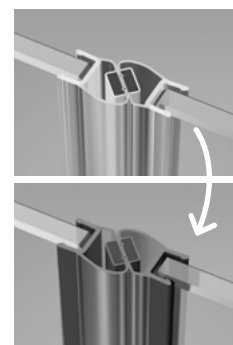

04 White

Brushed:

New

99 Gold

Idea KDD + Argos C

Shower enclosure set consists of 2 parts: left and right. Please specify both article numbers when making an order.

LEFT PART

Model	TRANSPARENT GLASS				
	profile finish: CHROME Art. No.	profile finish: BLACK Art. No.	profile finish: WHITE Art. No.	profile finish: GOLD Art. No.	profile finish: BRUSHED GOLD Art. No.
KDD 70 L	387065-01-01L	387065-54-01L	387065-04-01L	387065-09-01L	387065-99-01L
KDD 75 L	387066-01-01L	387066-54-01L	387066-04-01L	387066-09-01L	387066-99-01L
KDD 80 L	387061-01-01L	387061-54-01L	387061-04-01L	387061-09-01L	387061-99-01L
KDD 90 L	387060-01-01L	387060-54-01L	387060-04-01L	387060-09-01L	387060-99-01L
KDD 100 L	387062-01-01L	387062-54-01L	387062-04-01L	387062-09-01L	387062-99-01L
KDD 110 L	387063-01-01L	387063-54-01L	387063-04-01L	387063-09-01L	387063-99-01L
KDD 120 L	387064-01-01L	387064-54-01L	387064-04-01L	387064-09-01L	387064-99-01L

RIGHT PART

Model	TRANSPARENT GLASS				
	profile finish: CHROME Art. No.	profile finish: BLACK Art. No.	profile finish: WHITE Art. No.	profile finish: GOLD Art. No.	profile finish: BRUSHED GOLD Art. No.
KDD 70 R	387065-01-01R	387065-54-01R	387065-04-01R	387065-09-01R	387065-99-01R
KDD 75 R	387066-01-01R	387066-54-01R	387066-04-01R	387066-09-01R	387066-99-01R
KDD 80 R	387061-01-01R	387061-54-01R	387061-04-01R	387061-09-01R	387061-99-01R
KDD 90 R	387060-01-01R	387060-54-01R	387060-04-01R	387060-09-01R	387060-99-01R
KDD 100 R	387062-01-01R	387062-54-01R	387062-04-01R	387062-09-01R	387062-99-01R
KDD 110 R	387063-01-01R	387063-54-01R	387063-04-01R	387063-09-01R	387063-99-01R
KDD 120 R	387064-01-01R	387064-54-01R	387064-04-01R	387064-09-01R	387064-99-01R