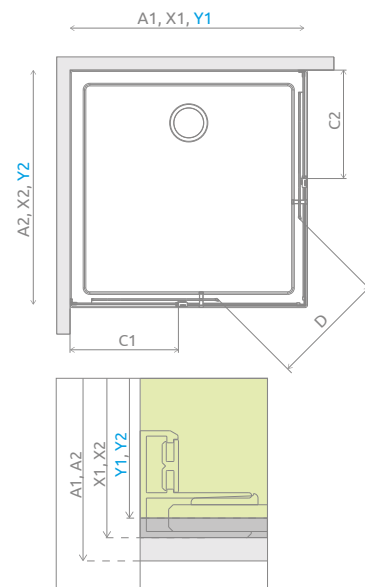

04 White

Brushed:

New

99 Gold

Idea KDD + Argos C

Shower enclosure set consists of 2 parts: left and right. Please specify both article numbers when making an order.

LEFT PART

Model	TRANSPARENT GLASS				
	profile finish: CHROME Art. No.	profile finish: BLACK Art. No.	profile finish: WHITE Art. No.	profile finish: GOLD Art. No.	profile finish: BRUSHED GOLD Art. No.
KDD 70 L	387065-01-01L	387065-54-01L	387065-04-01L	387065-09-01L	387065-99-01L
KDD 75 L	387066-01-01L	387066-54-01L	387066-04-01L	387066-09-01L	387066-99-01L
KDD 80 L	387061-01-01L	387061-54-01L	387061-04-01L	387061-09-01L	387061-99-01L
KDD 90 L	387060-01-01L	387060-54-01L	387060-04-01L	387060-09-01L	387060-99-01L
KDD 100 L	387062-01-01L	387062-54-01L	387062-04-01L	387062-09-01L	387062-99-01L
KDD 110 L	387063-01-01L	387063-54-01L	387063-04-01L	387063-09-01L	387063-99-01L
KDD 120 L	387064-01-01L	387064-54-01L	387064-04-01L	387064-09-01L	387064-99-01L

Model	D
KDD 70Lx70P	345
KDD 70Lx75P	365
KDD 70Lx80P	380
KDD 70Lx90P	420
KDD 70Lx100P	465
KDD 70Lx110P	505
KDD 70Lx120P	550
KDD 75Lx70P	365
KDD 75Lx75P	380
KDD 75Lx80P	400
KDD 75Lx90P	440
KDD 75Lx100P	480
KDD 75Lx110P	520
KDD 75Lx120P	565