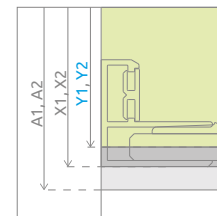

Model	D
KDD 70Lx70P	345
KDD 70Lx75P	365
KDD 70Lx80P	380
KDD 70Lx90P	420
KDD 70Lx100P	465
KDD 70Lx110P	505
KDD 70Lx120P	550
KDD 75Lx70P	365
KDD 75Lx75P	380
KDD 75Lx80P	400
KDD 75Lx90P	440
KDD 75Lx100P	480
KDD 75Lx110P	520
KDD 75Lx120P	565

Model	D
KDD 80Lx70R	380
KDD 80Lx75R	400
KDD 80Lx80R	420
KDD 80Lx90R	455
KDD 80Lx100R	495
KDD 80Lx110R	535
KDD 80Lx120R	575
KDD 90Lx70R	420
KDD 90Lx75R	440
KDD 90Lx80R	455
KDD 90Lx90R	490
KDD 90Lx100R	525
KDD 90Lx110R	565
KDD 90Lx120R	605

Model	D
KDD 100Lx70R	465
KDD 100Lx75R	480
KDD 100Lx80R	495
KDD 100Lx90R	525
KDD 100Lx100R	560
KDD 100Lx110R	595
KDD 100Lx120R	635
KDD 110Lx70R	505
KDD 110Lx75R	520
KDD 110Lx80R	535
KDD 110Lx90R	565
KDD 110Lx100R	595
KDD 110Lx110R	630
KDD 110Lx120R	665
KDD 120Lx70R	550
KDD 120Lx75R	565
KDD 120Lx80R	575
KDD 120Lx90R	605
KDD 120Lx100R	635
KDD 120Lx110R	665
KDD 120Lx120R	700

Model	A1/A2	X1/X2	Y1/Y2	C1/C2	H
KDD 70 L/P	700	685-700	680-695	305-320	2005
KDD 75 L/P	750	735-750	730-745	330-345	2005
KDD 80 L/P	800	785-800	780-795	355-370	2005
KDD 90 L/P	900	885-900	880-895	405-420	2005
KDD 100 L/P	1000	985-1000	980-995	455-470	2005
KDD 110 L/P	1100	1085-1100	1080-1095	505-520	2005
KDD 120 L/P	1200	1185-1200	1180-1195	555-570	2005

ADDITIONAL OPTIONS

There is a possibility of a paid replacement of transparent gaskets for black gaskets:

1. option no.1 - only magnetic gaskets,
   - option no. 2 - all gaskets (magnetic, vertical and horizontal).
2. The selected option must be clearly stated in the order.

Extension profiles	profile finish: CHROME Art. No.	profile finish: BLACK Art. No.	profile finish: WHITE Art. No.	profile finish: GOLD Art. No.	profile finish: BRUSHED GOLD Art. No.
Profile +2cm - it can be mounted only on the side of the fixed front wall - set	P01-ID-001-01	P01-ID-001-54	P01-ID-001-04	P01-ID-001-09	P01-ID-001-99