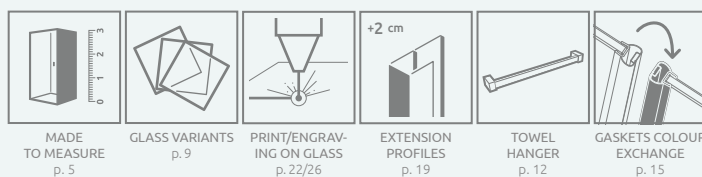

ADDITIONAL OPTIONS