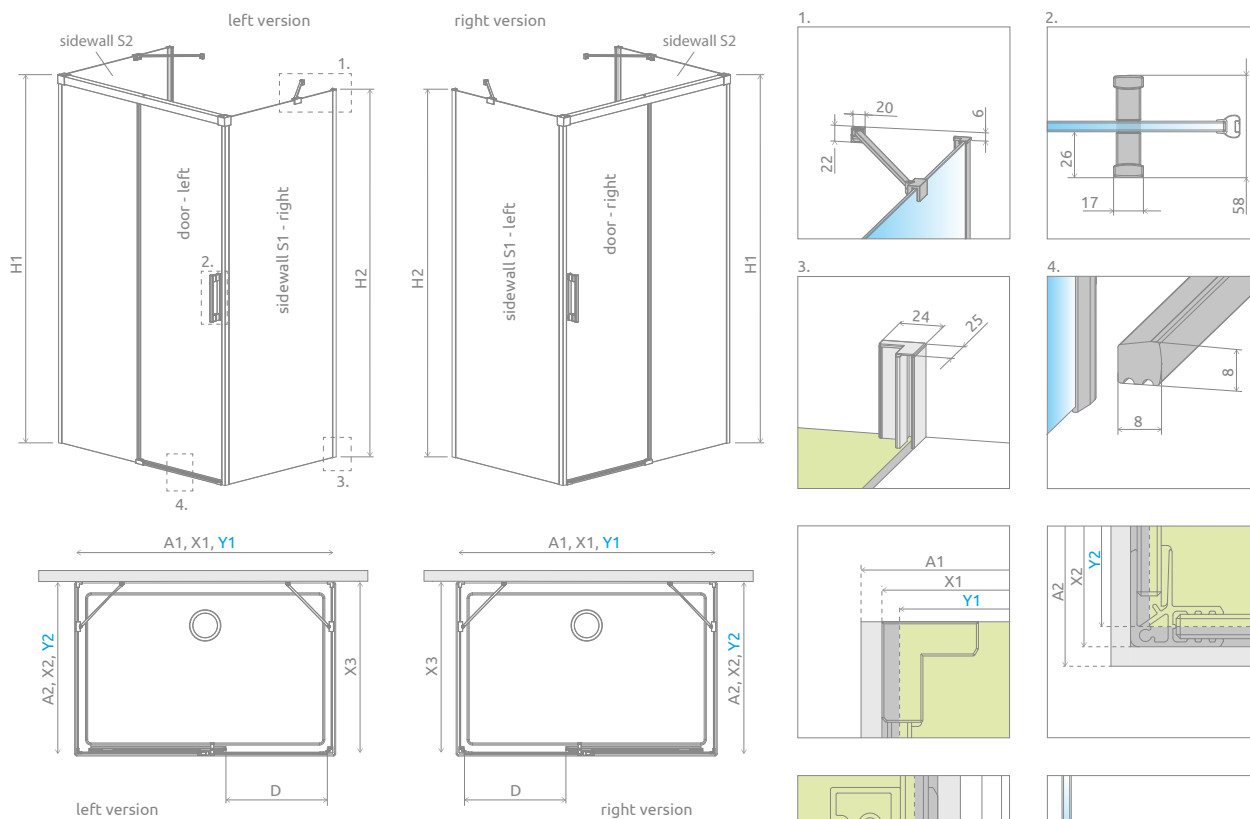

TECHNICAL DRAWINGS

Door	A1	X1	Y1	D	H1
KDJ+S 100	1000	980	970	370	2005
KDJ+S 110	1100	1080	1070	420	2005
KDJ+S 120	1200	1180	1170	470	2005
KDJ+S 130	1300	1280	1270	520	2005
KDJ+S 140	1400	1380	1370	570	2005
KDJ+S 150	1500	1480	1470	620	2005
KDJ+S 160	1600	1580	1570	670	2005

Sidewall S1	X3
S1 70	681-696
S1 75	731-746
S1 80	781-796
S1 90	881-896
S1 100	981-996

Sidewall S2	A2	X2	Y2	H2
S2 70	700	685-700	680-695	2000
S2 75	750	735-750	730-745	2000
S2 80	800	785-800	780-795	2000
S2 90	900	885-900	880-895	2000
S2 100	1000	985-1000	980-995	2000