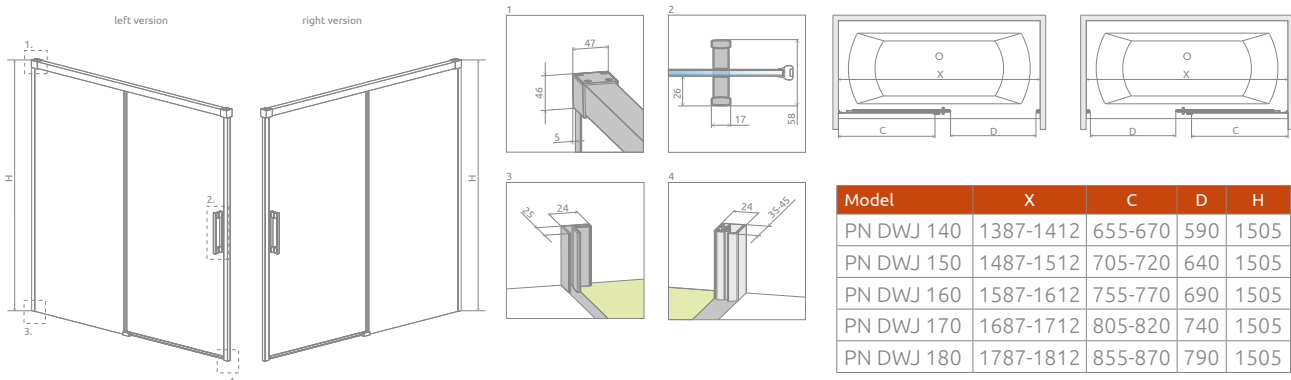

## ADDITIONAL OPTIONS

Profile finish:

01 Chrome 54 Black

Model	Width (X)	Height (H)	TRANSPARENT GLASS	
			profile finish: <b>CHROME</b> Art. No.	profile finish: <b>BLACK</b> Art. No.
PN DWJ 140 L	1387-1412	1505	10003140-01-01L	10003140-54-01L
PN DWJ 140 R	1387-1412	1505	10003140-01-01R	10003140-54-01R
PN DWJ 150 L	1487-1512	1505	10003150-01-01L	10003150-54-01L
PN DWJ 150 R	1487-1512	1505	10003150-01-01R	10003150-54-01R
PN DWJ 160 L	1587-1612	1505	10003160-01-01L	10003160-54-01L
PN DWJ 160 R	1587-1612	1505	10003160-01-01R	10003160-54-01R
PN DWJ 170 L	1687-1712	1505	10003170-01-01L	10003170-54-01L
PN DWJ 170 R	1687-1712	1505	10003170-01-01R	10003170-54-01R
PN DWJ 180 L	1787-1812	1505	10003180-01-01L	10003180-54-01L
PN DWJ 180 R	1787-1812	1505	10003180-01-01R	10003180-54-01R

As standard bathtub screen is provided without a threshold strip.

There is a possibility of a paid replacement of transparent gaskets (magnetic, vertical and horizontal) for black gaskets. This option should be clearly stated in the order.

## TECHNICAL DRAWINGS

Model	X	C	D	H
PN DWJ 140	1387-1412	655-670	590	1505
PN DWJ 150	1487-1512	705-720	640	1505
PN DWJ 160	1587-1612	755-770	690	1505
PN DWJ 170	1687-1712	805-820	740	1505
PN DWJ 180	1787-1812	855-870	790	1505

Dimensions are given in mm.