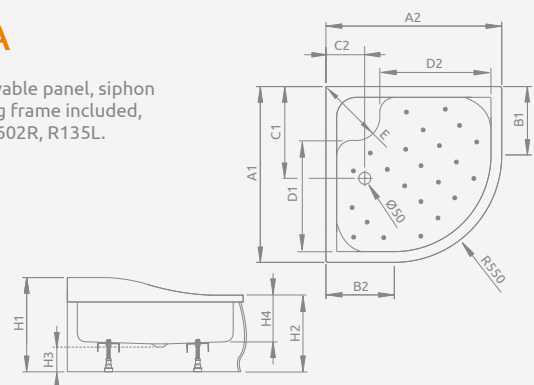

SAMOS A	A1	A2	B1	B2	C1	C2	H1	H2	H3
80×80	800	800	250	250	190	190	295	160	130
90×90	900	900	350	350	190	190	295	160	130

Model	Art. No.
INDOS A 80×80	SIA8080-01
INDOS A 90×90	SIA9090-01

INDOS A

Shower tray with a removable panel, siphon outlet \varnothing 50 mm, installing frame included, recommended siphons TB50, 578 P.

INDOS A	A1	A2	B1	B2	C1	C2	E	H1	H2	H3
80×80	800	800	250	250	220	220	335	415	265	130
90×90	900	900	350	350	220	220	430	415	265	130

Model	Art. No.
KORFU A 80×80	4S88400-03
KORFU A 90×90	4S99400-03

KORFU A

Shower tray with a removable panel, siphon outlet \varnothing 50 mm, installing frame included, recommended siphons B602R, R135L.