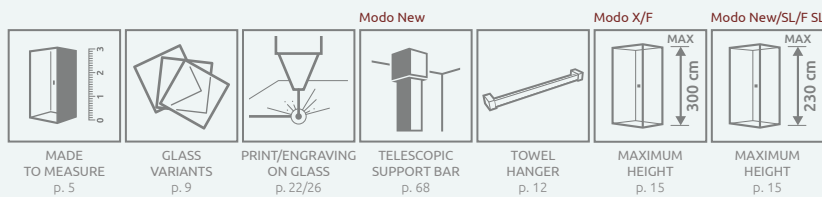

ADDITIONAL OPTIONS