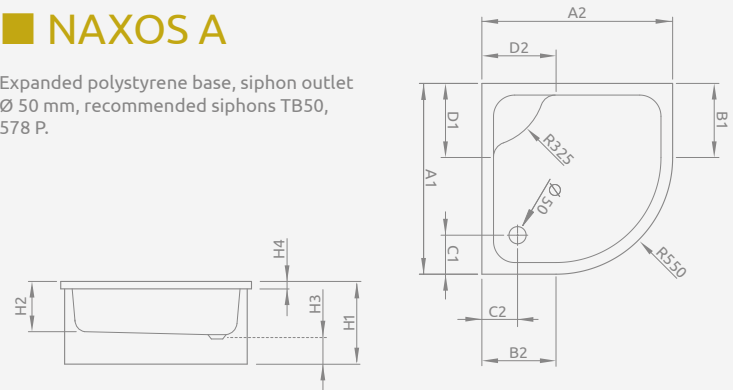

■ SIROS A Compact

Integrated panel, expanded polystyrene base, siphon outlet \varnothing 90 mm, recommended siphons TB21, TBXS, R500, R580, R583, R510, R400 SLIM PLUS, R400W SLIM.

SIROS A Compact	A1	A2	B1	B2	C1	C2	H1	H2	H3
80x80	800	800	250	250	180	180	170	70	90
90x90	900	900	350	350	180	180	170	70	90

Model	Art. No.
NAXOS A 80x80	SBA8841-1
NAXOS A 90x90	SBA9941-1

■ NAXOS A

Expanded polystyrene base, siphon outlet \varnothing 50 mm, recommended siphons TB50, 578 P.

NAXOS A	A1	A2	B1	B2	C1	C2	D1	D2	H1	H2	H3	H4
80x80	800	800	250	250	210	220	380	380	410	260	130	38
90x90	900	900	350	350	210	220	380	380	410	260	130	38